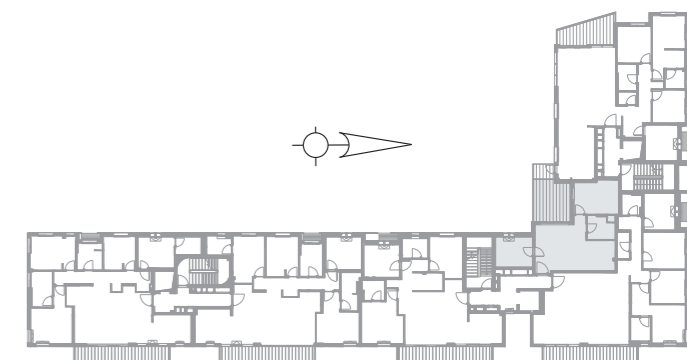

דירה מס' 16 | קומה 3

מס' חדרים: 3

שטח דירה: 62.5 מ"ר

שטח מרפסת: 12.5 מ"ר

כיווני אוויר: דרום, מערב

רח' ברנדיס