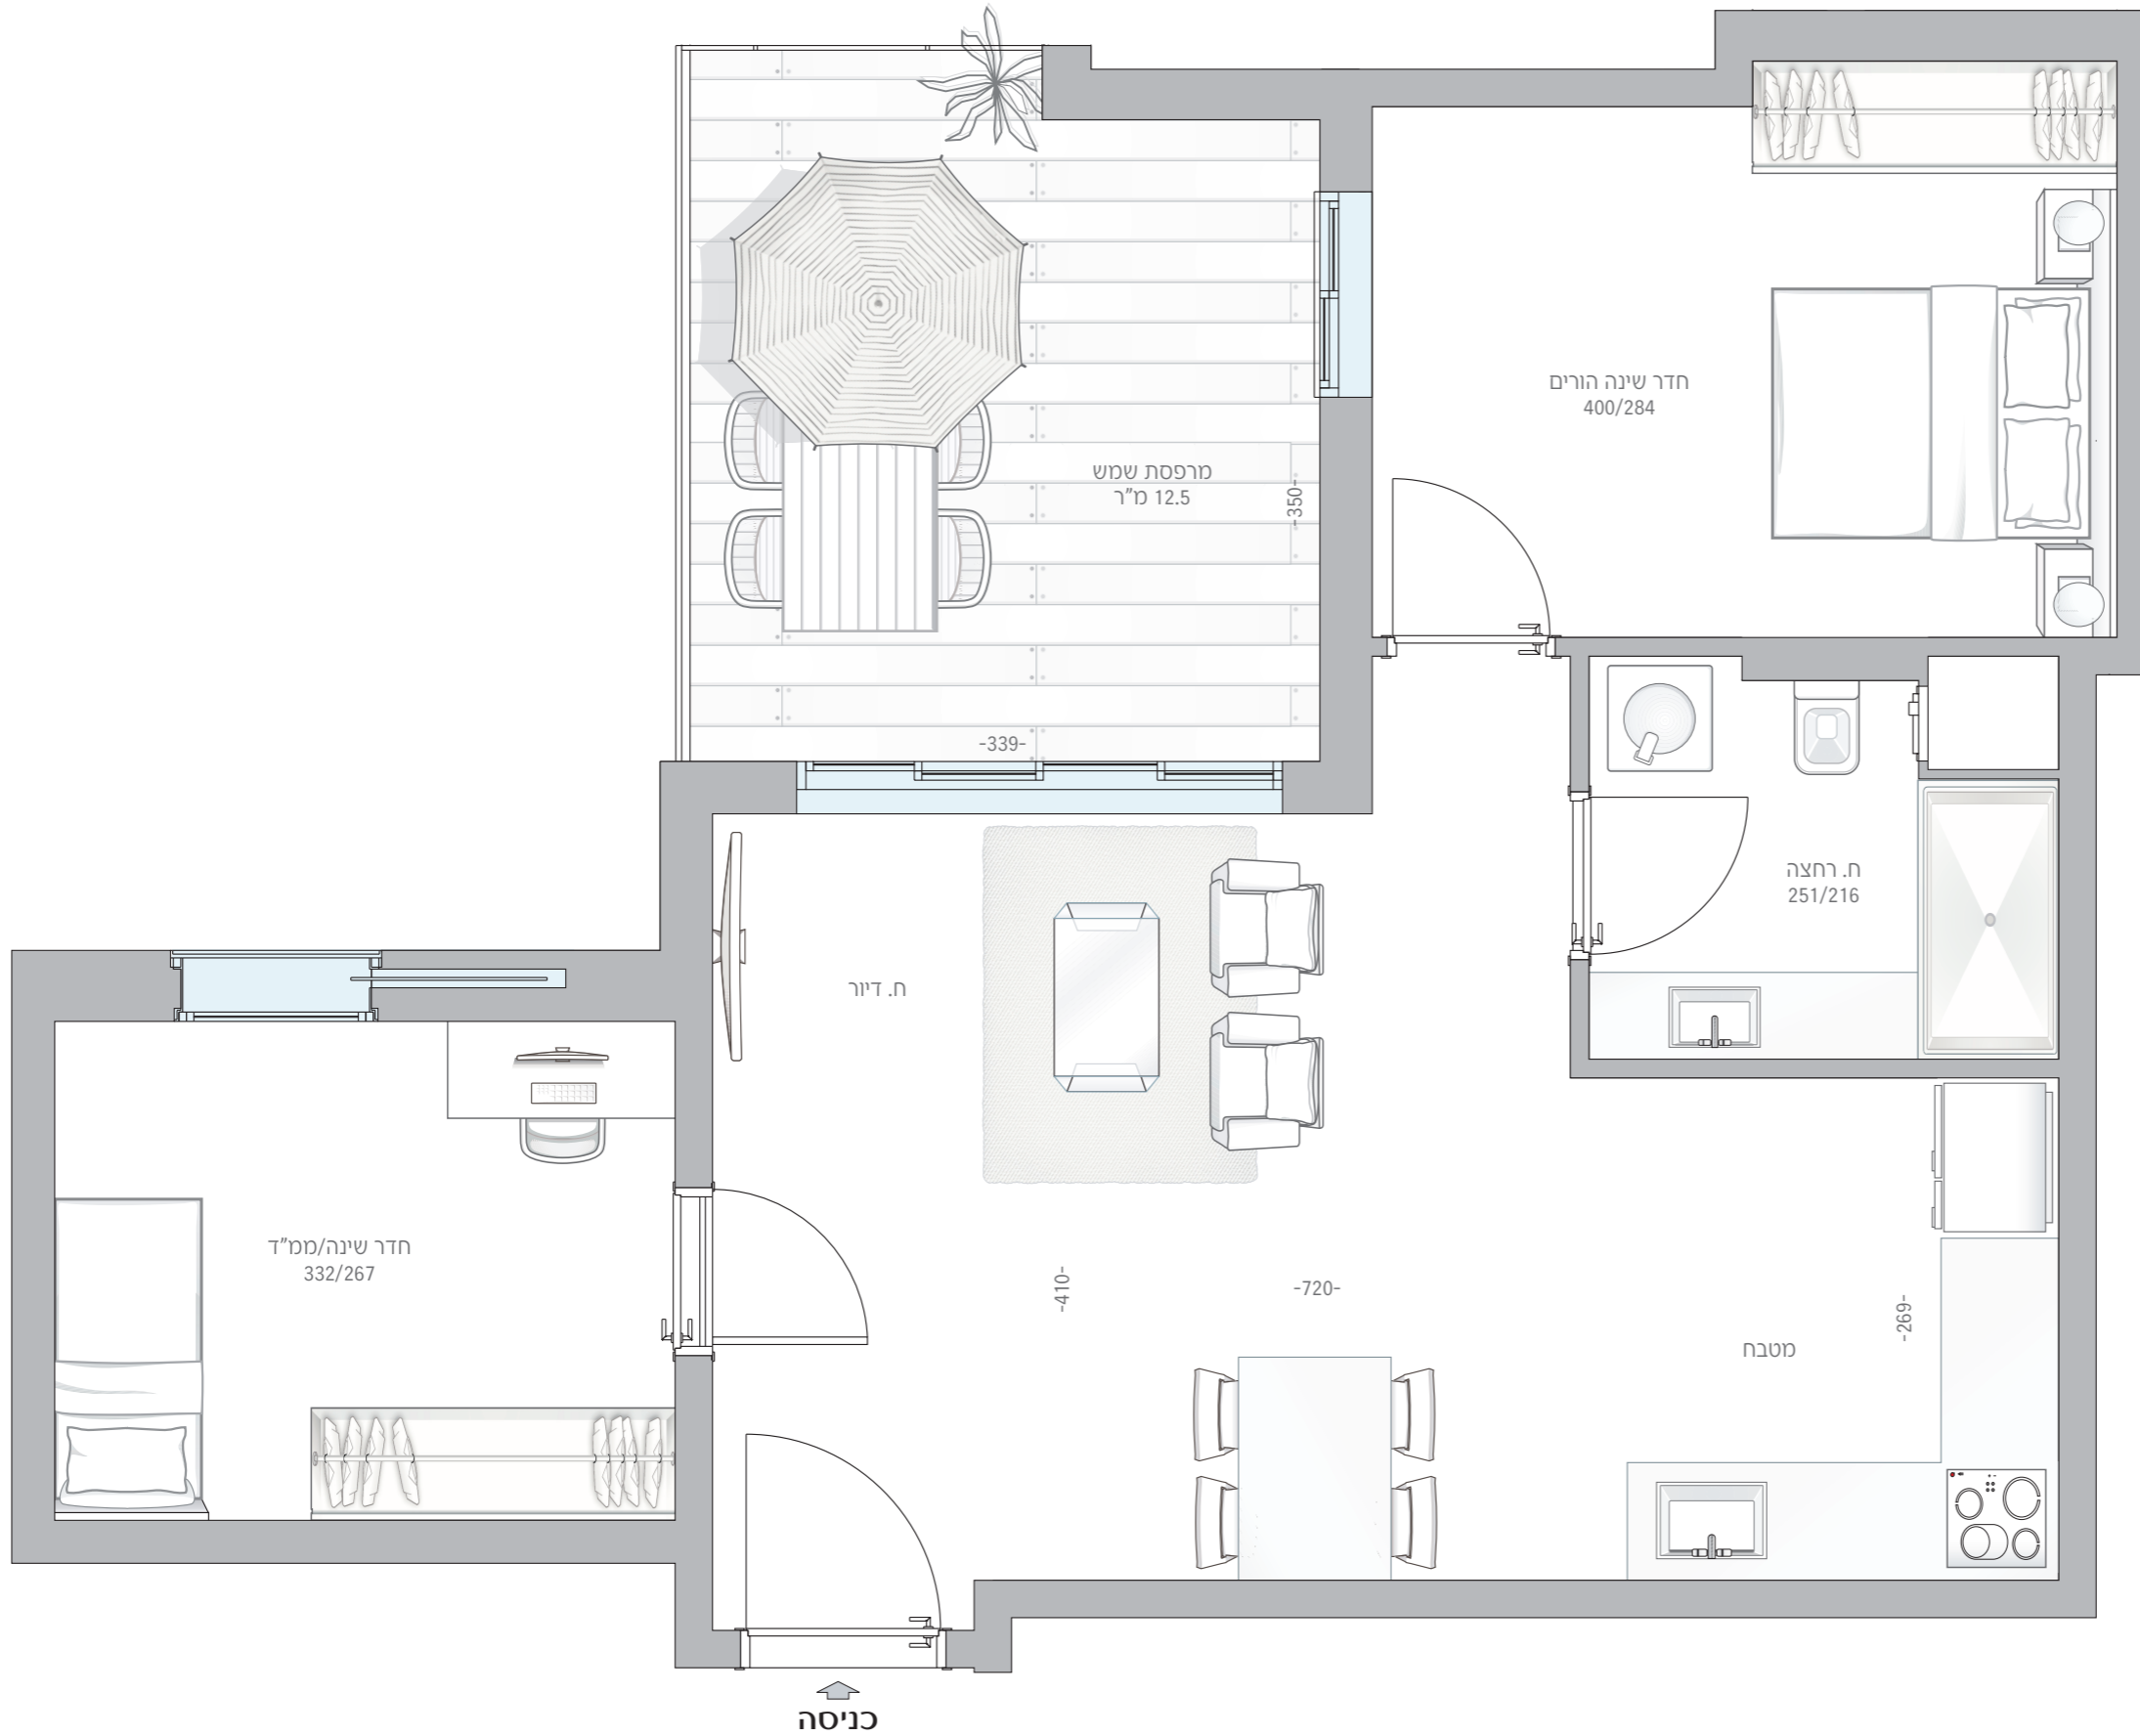

דירה מס' 16 | קומה 3

מס' חדרים: 3

שטח דירה: 62.5 מ"ר

שטח מרפסת: 12.5 מ"ר

כיווני אוויר: דרום, מערב

רח' ברנדיס