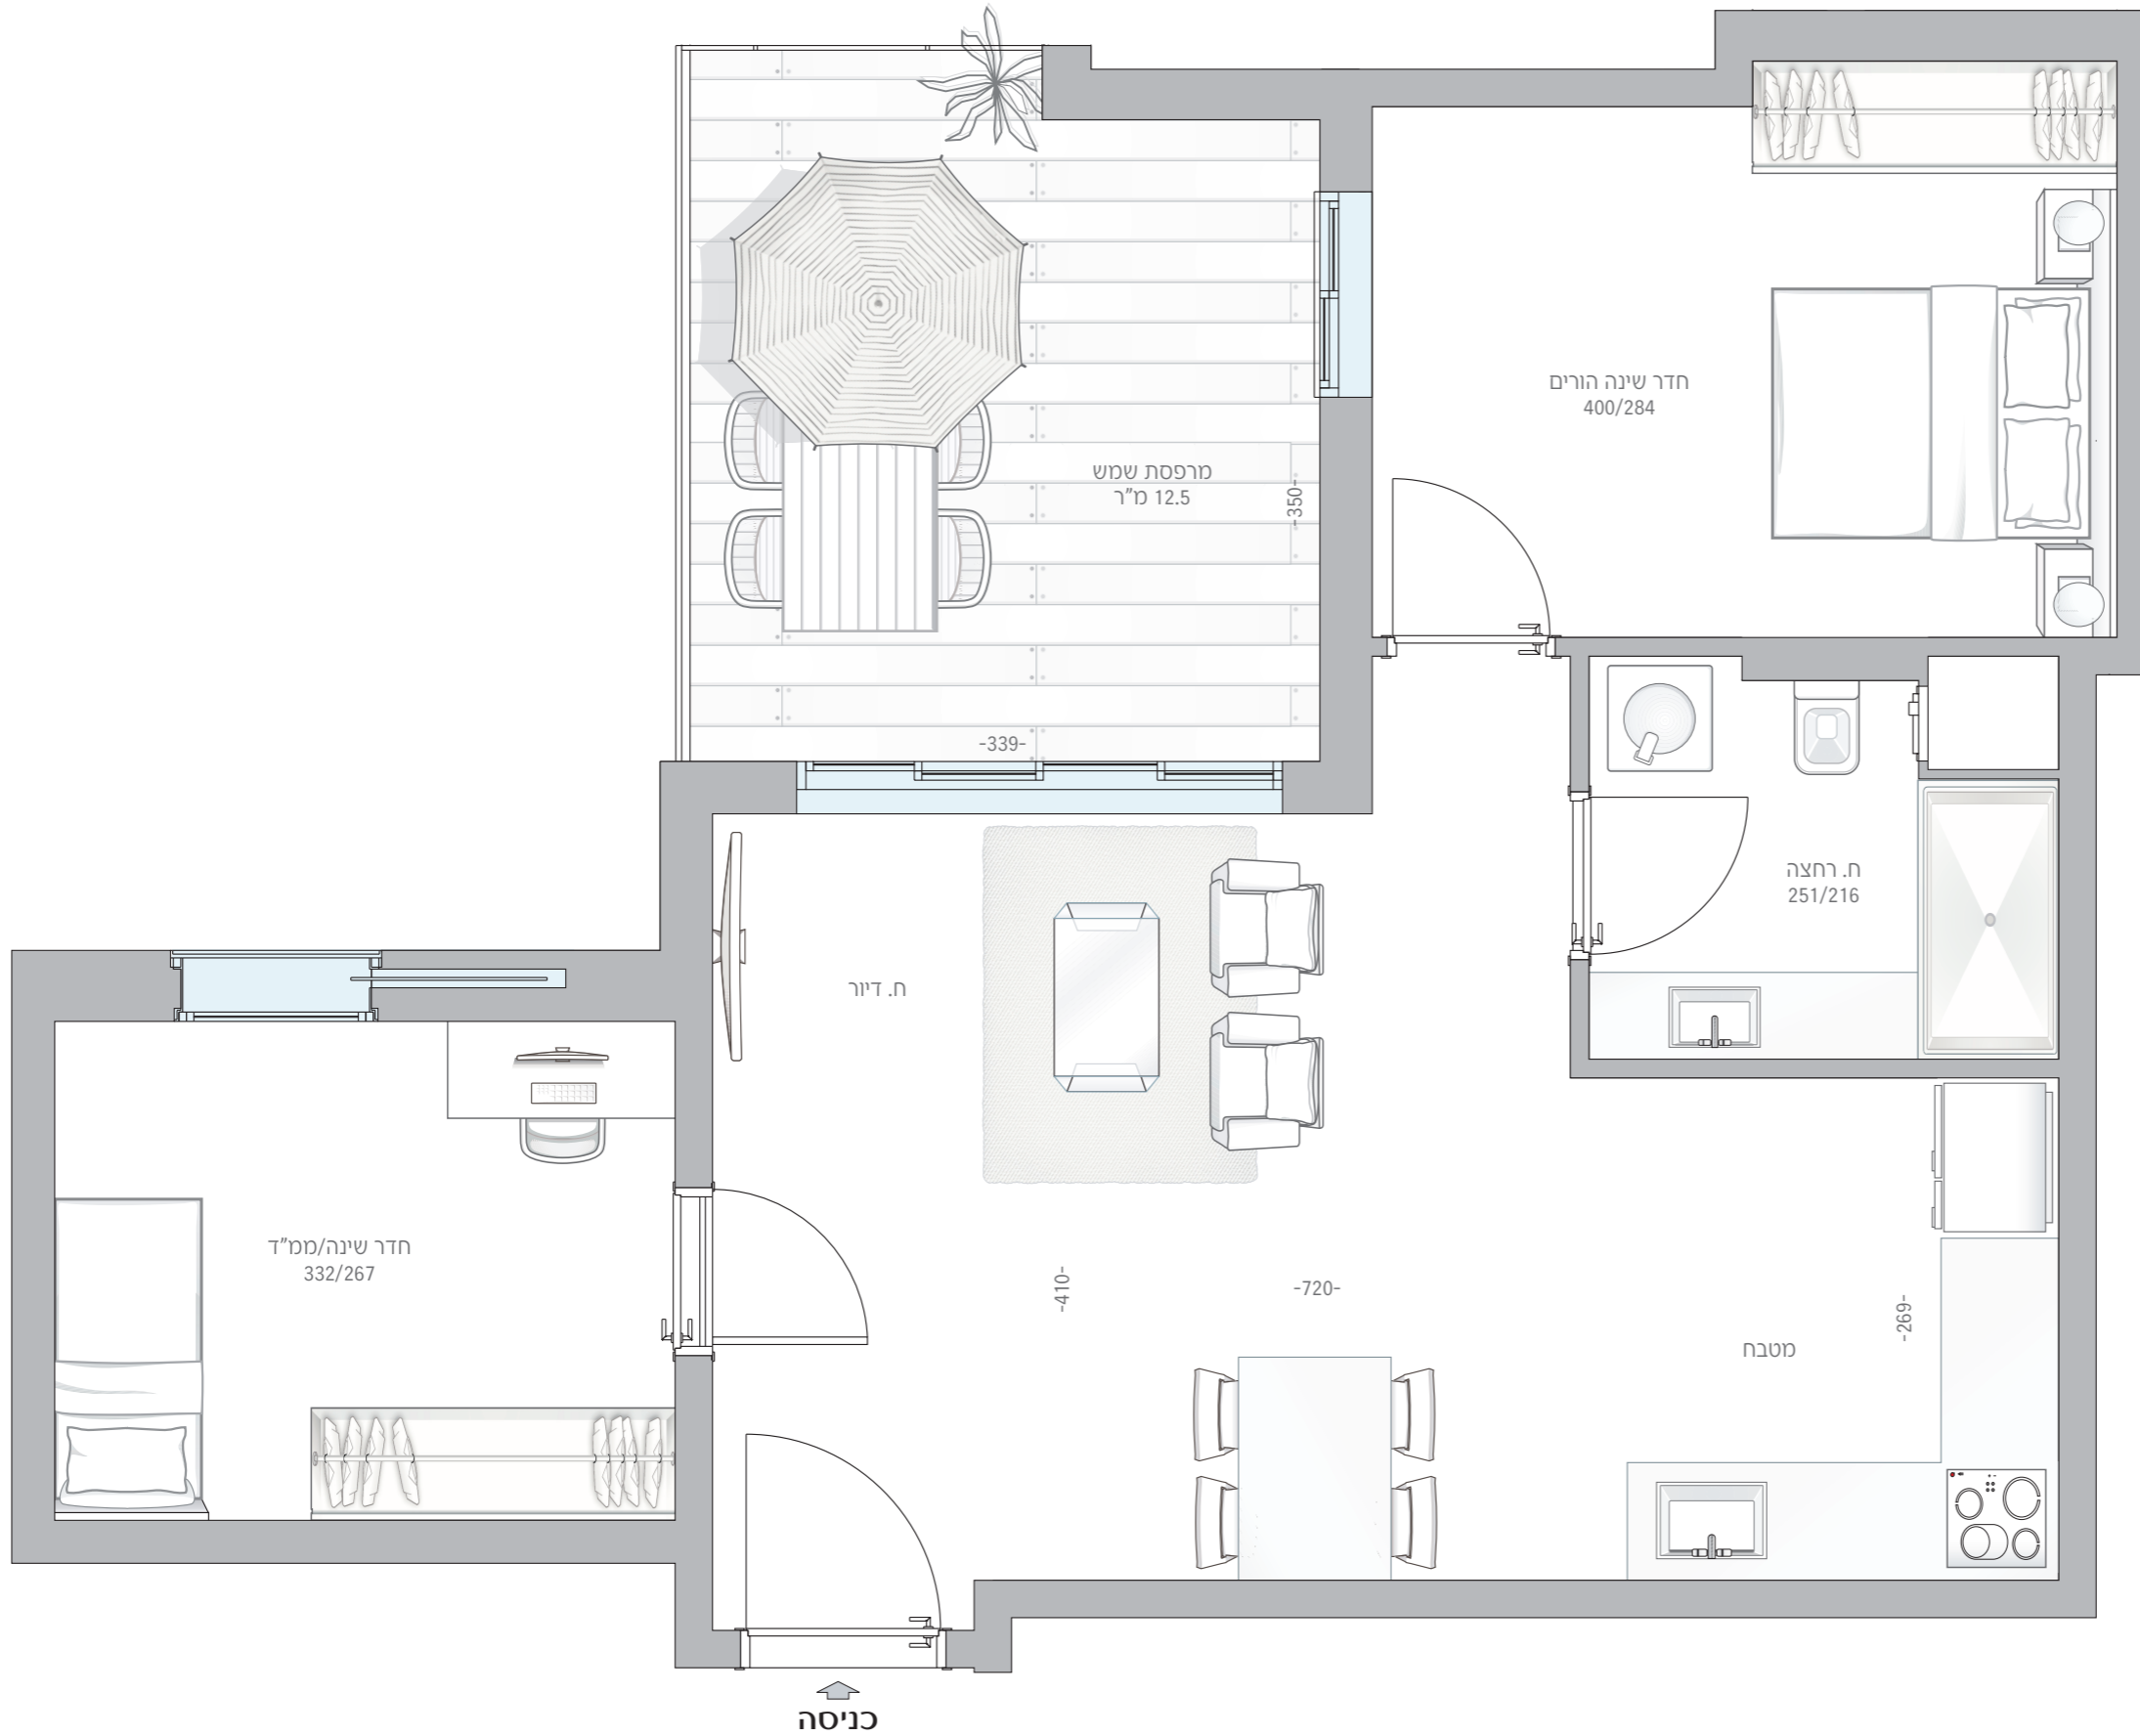

דירה מס' 22 | קומה 4

מס' חדרים: 3

שטח דירה: 62.5 מ"ר

שטח מרפסת: 12.5 מ"ר

כיווני אוויר: דרום, מערב

רח' ברנדיס