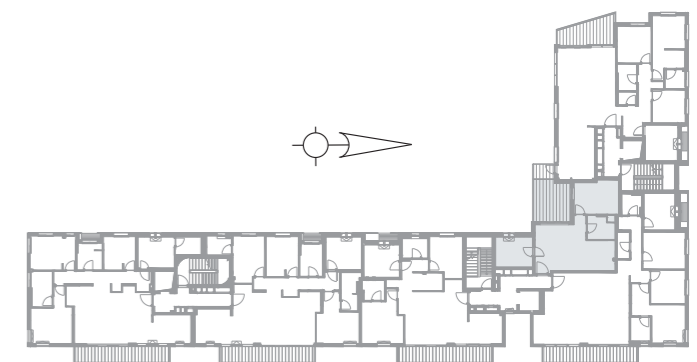

דירה מס' 22 | קומה 4

מס' חדרים: 3

שטח דירה: 62.5 מ"ר

שטח מרפסת: 12.5 מ"ר

כיווני אוויר: דרום, מערב

רח' ברנדיס