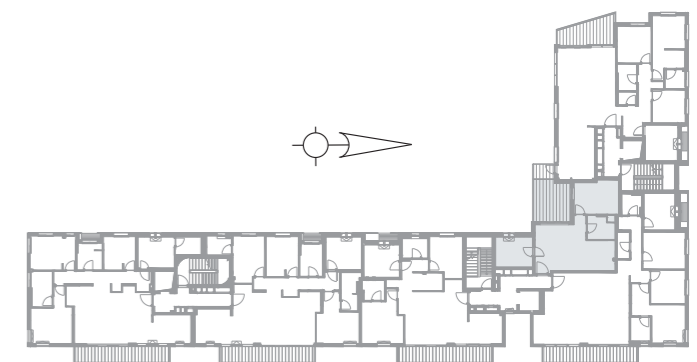

# דירה מס' 28 | קומה 5

מס' חדרים: 3

שטח דירה: 62.5 מ"ר

שטח מרפסת: 12.5 מ"ר

כיווני אוויר: דרום, מערב

רח' ברנדיס