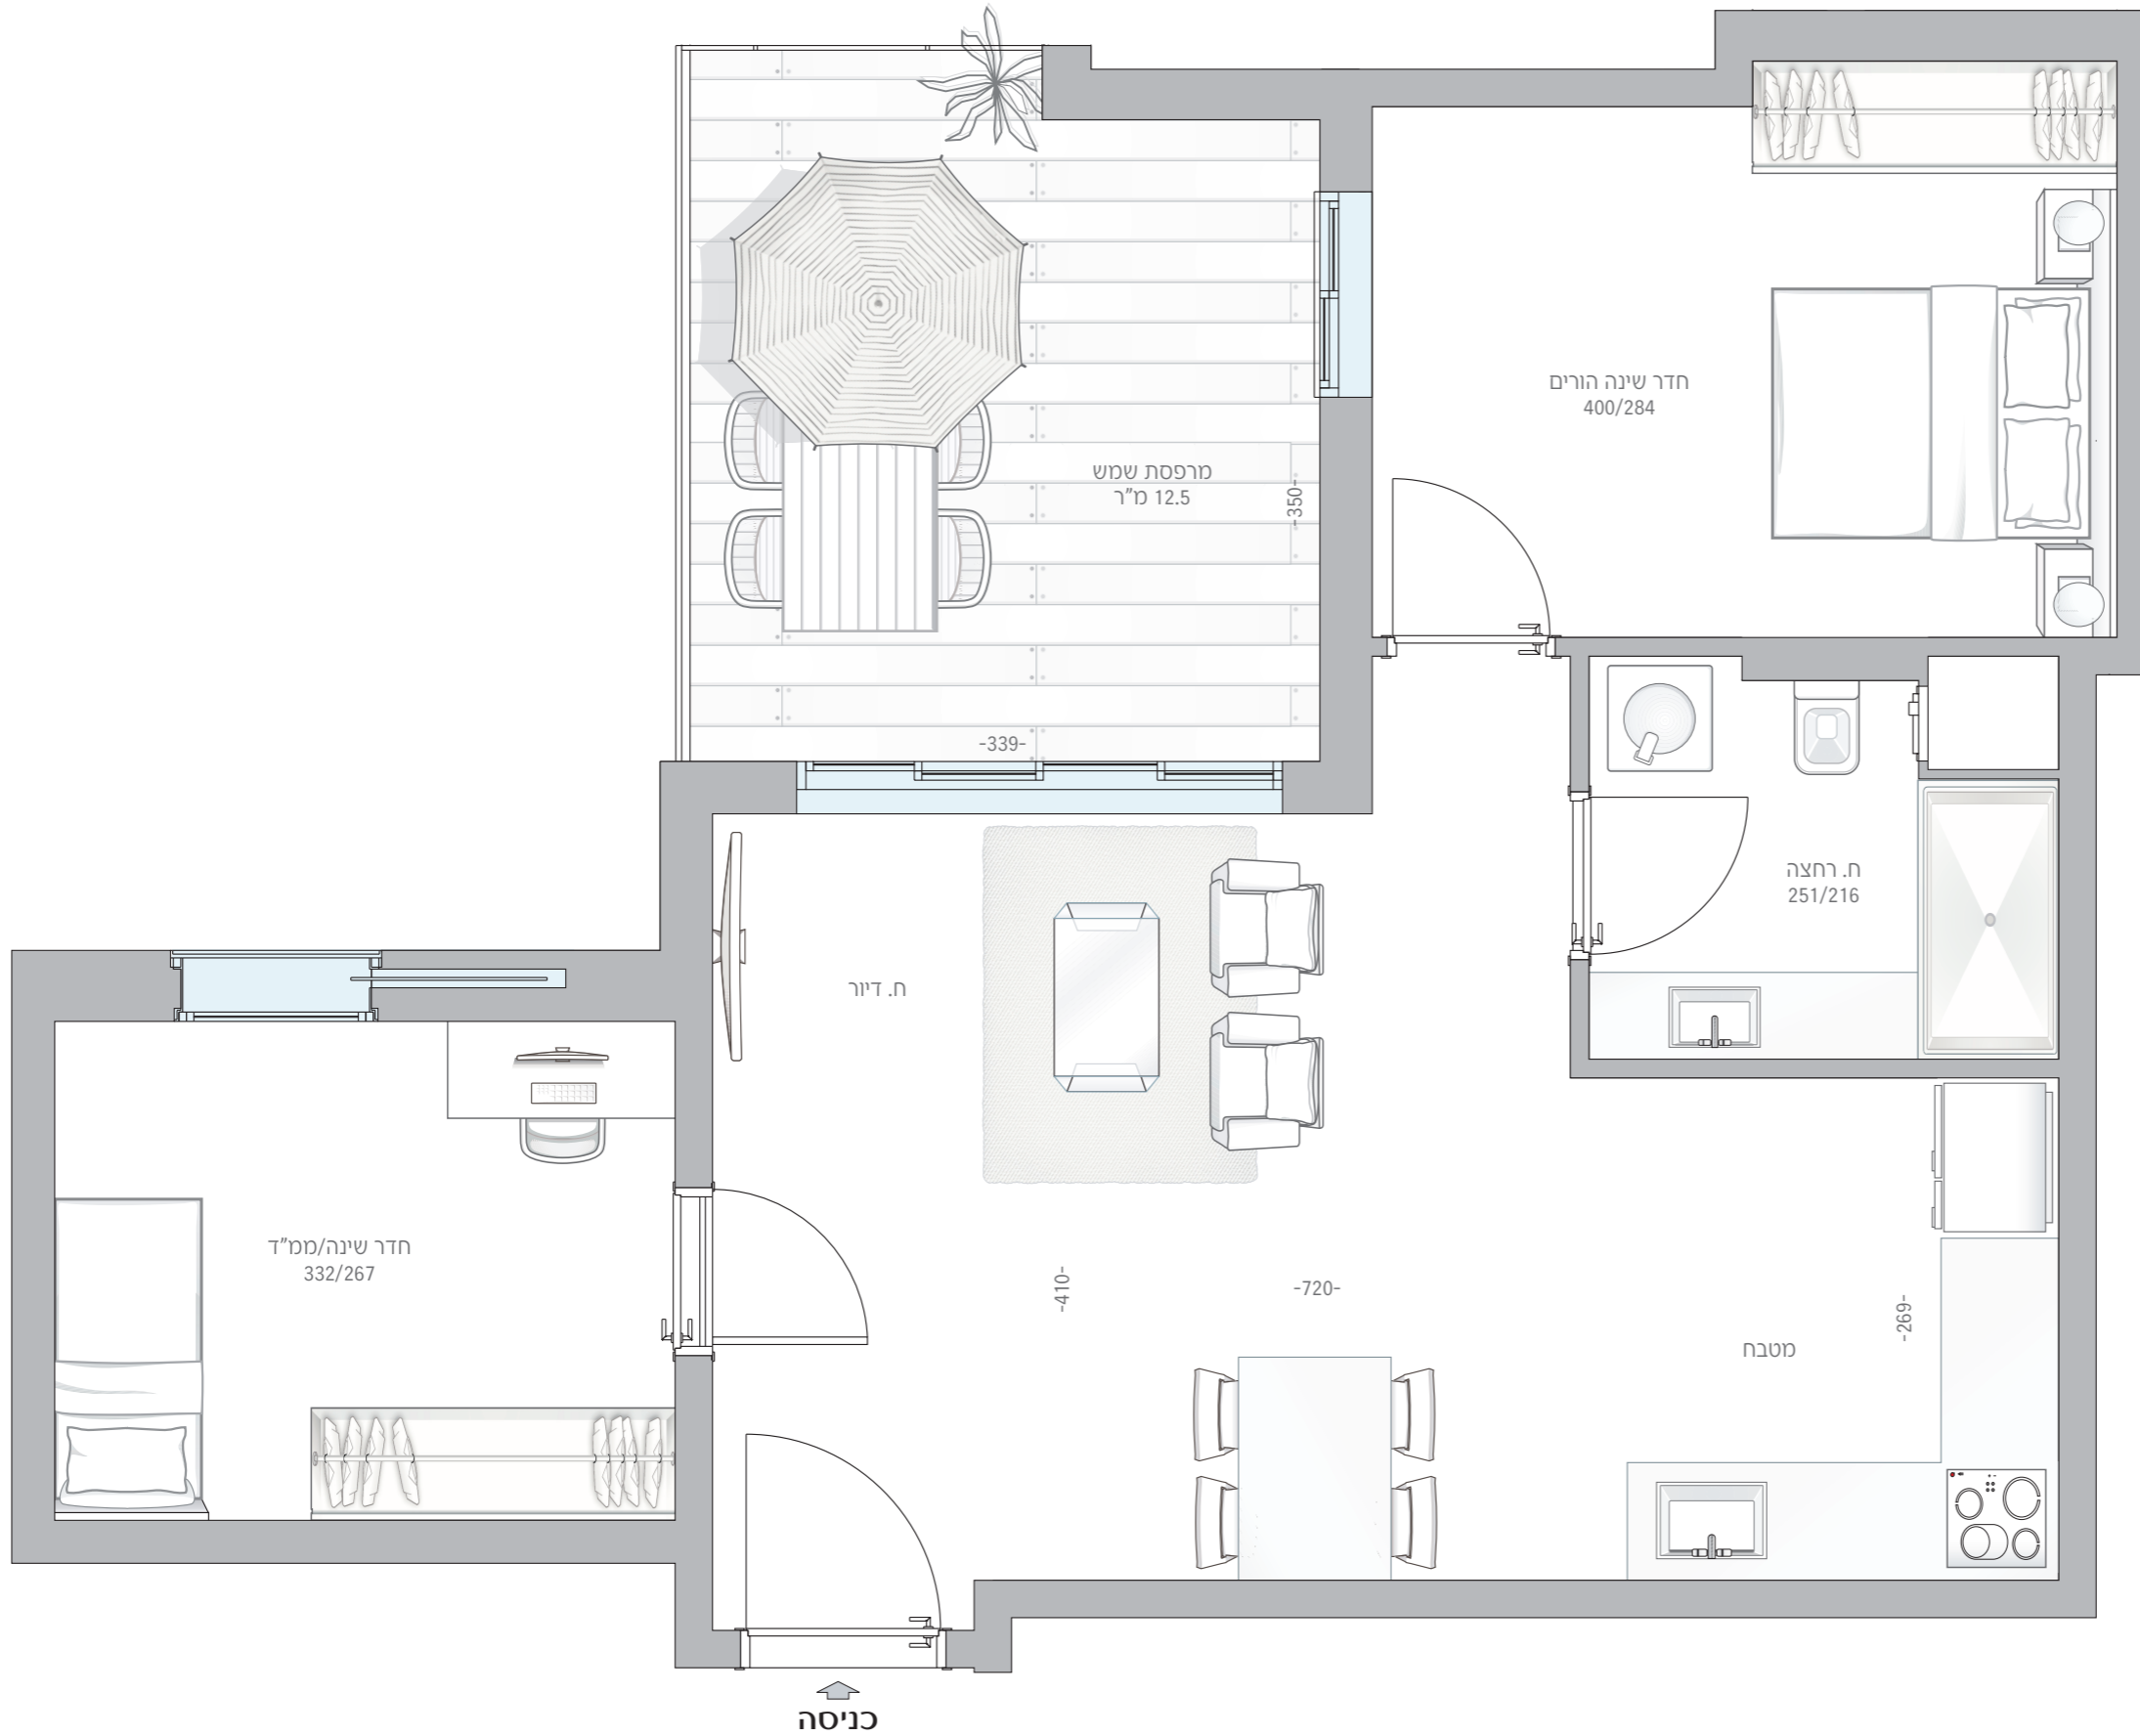

# דירה מס' 28 | קומה 5

מס' חדרים: 3

שטח דירה: 62.5 מ"ר

שטח מרפסת: 12.5 מ"ר

כיווני אוויר: דרום, מערב

רח' ברנדיס