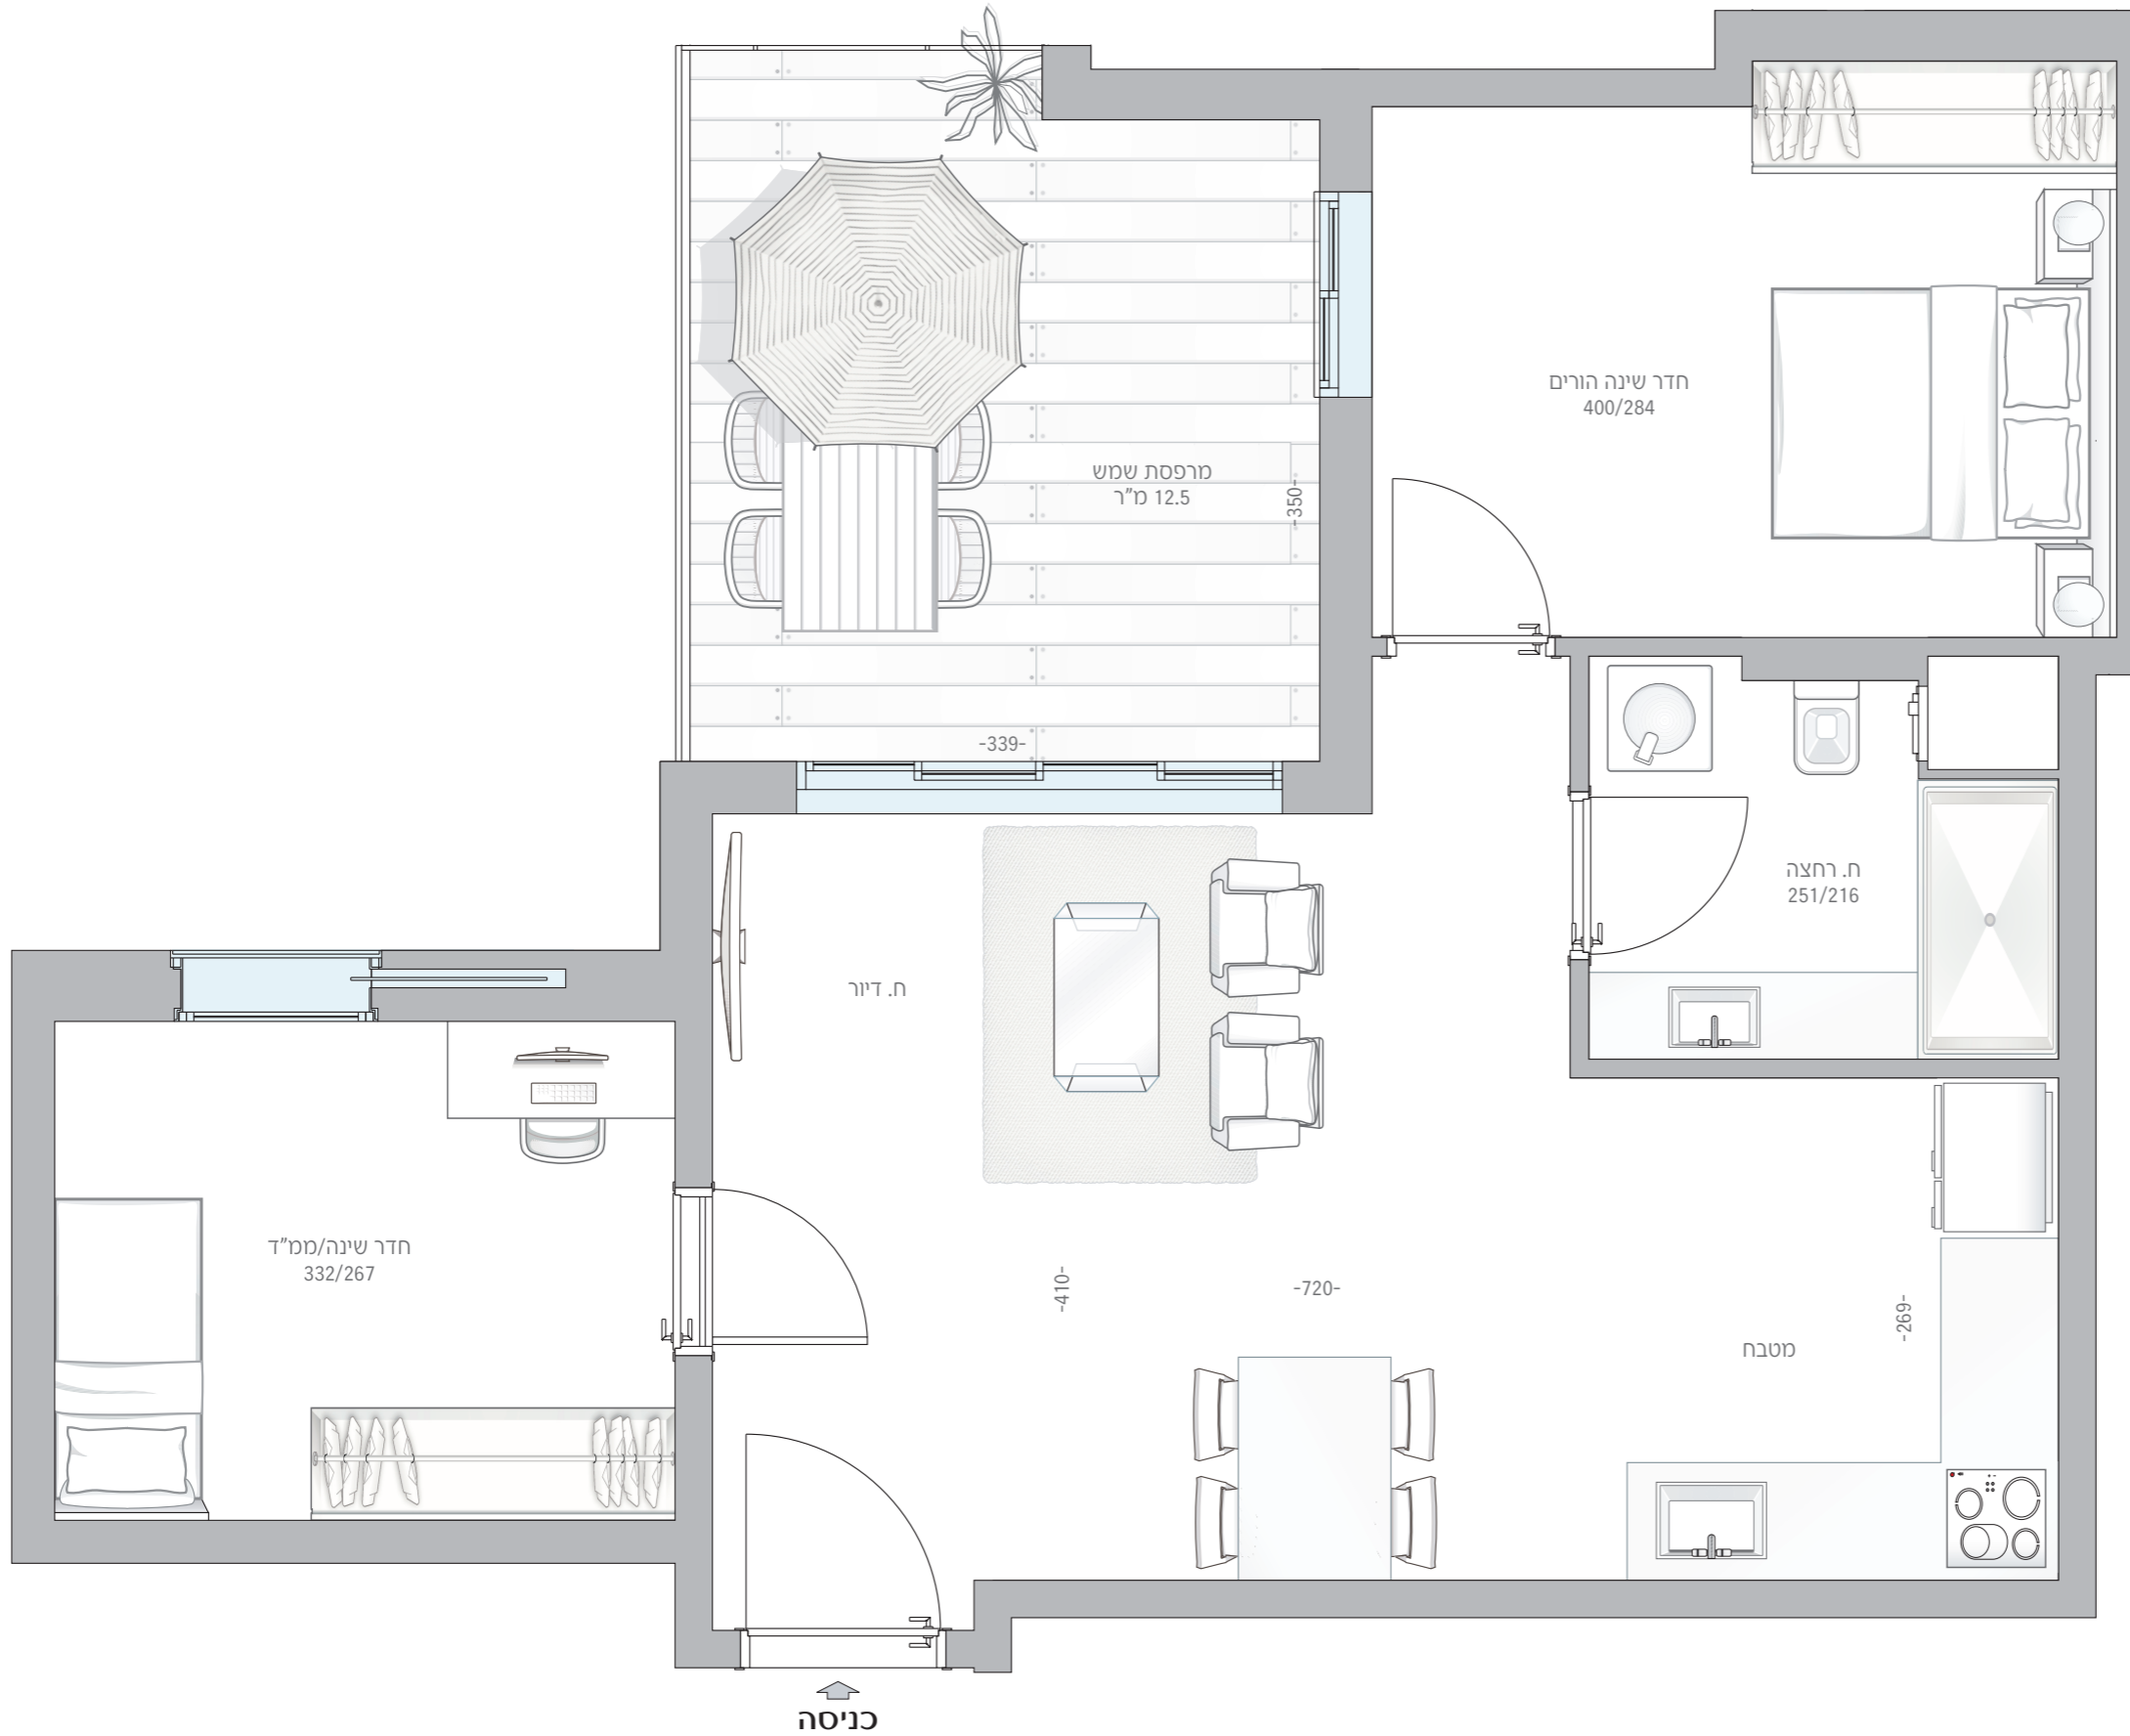

דירה מס' 4 | קומה 1

מס' חדרים: 3

שטח דירה: 62.5 מ"ר

שטח מרפסת: 12.5 מ"ר

כיווני אוויר: דרום, מערב

רח' ברנדיס