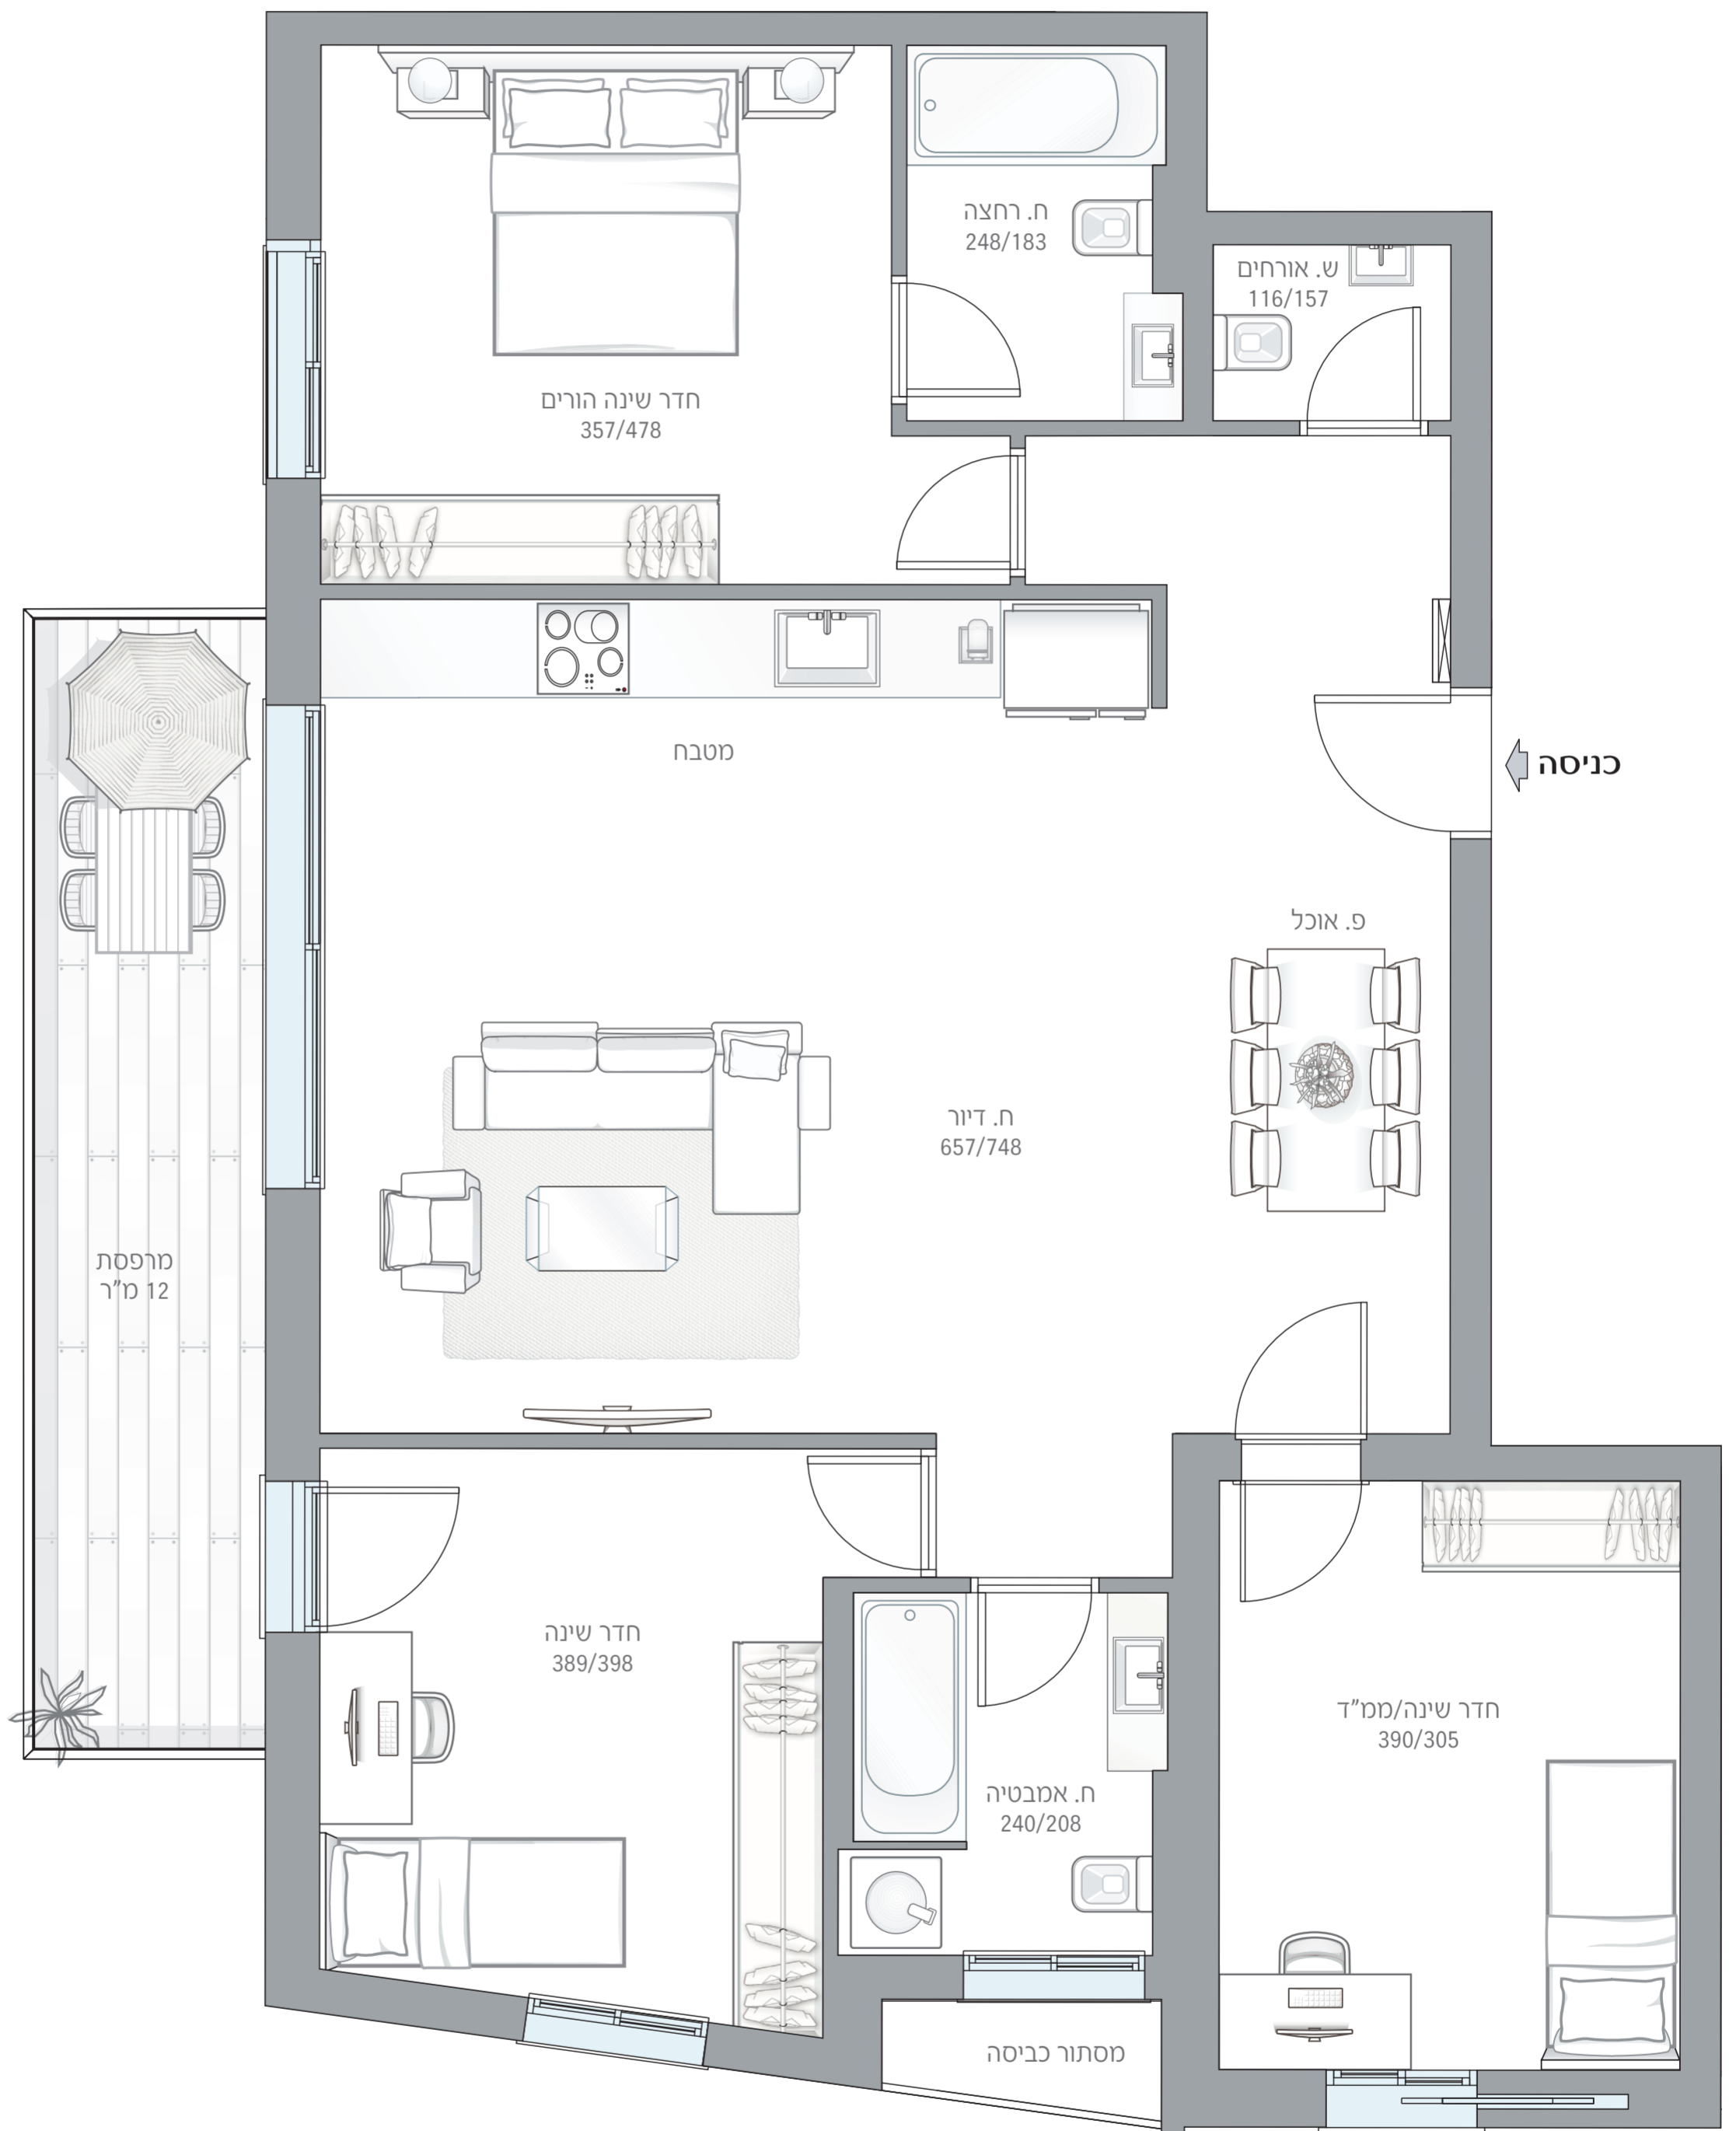

**בילטמור 13**  
דירה מס' 7, קומה 1, 4 חדרים

### חשמל

- חיבור חשמל תלת פאזי 3\*25
- מערכת חשמל חכם
- מפסקים ושקעים איכותיים מסוג GEWISS / BTICINO או שווייץ
- אינטרקום עם מסך טלוויזיה צבעוני בכניסה לדירה

### אלומיניום

- ויטרינות היציאה למרפסת
- מפרופיל קליל 9200 / 9000 או שווייץ
- תריסי אלומיניום שלב אור
- תריסי גלילה חשמליים
- זיגוג חלונות דו שכבתי טריפלקס או בידודית או שווייץ

### מרפסת שמש

- ריצוף גרניט פורצלן / דק עץ במבוק או איפאה או שווייץ
- נקודת מים וחשמל

רח' בילטמור

<p>קומה: 1  מספר חדרים: 4  שטח: 112.5 מ"ר  שטח גינה: 12 מ"ר  כיווני אוויר: דרום מערב  מיקום: עורף</p>	<p>דירה מס.  <b>07</b></p>
---	--------------------------------