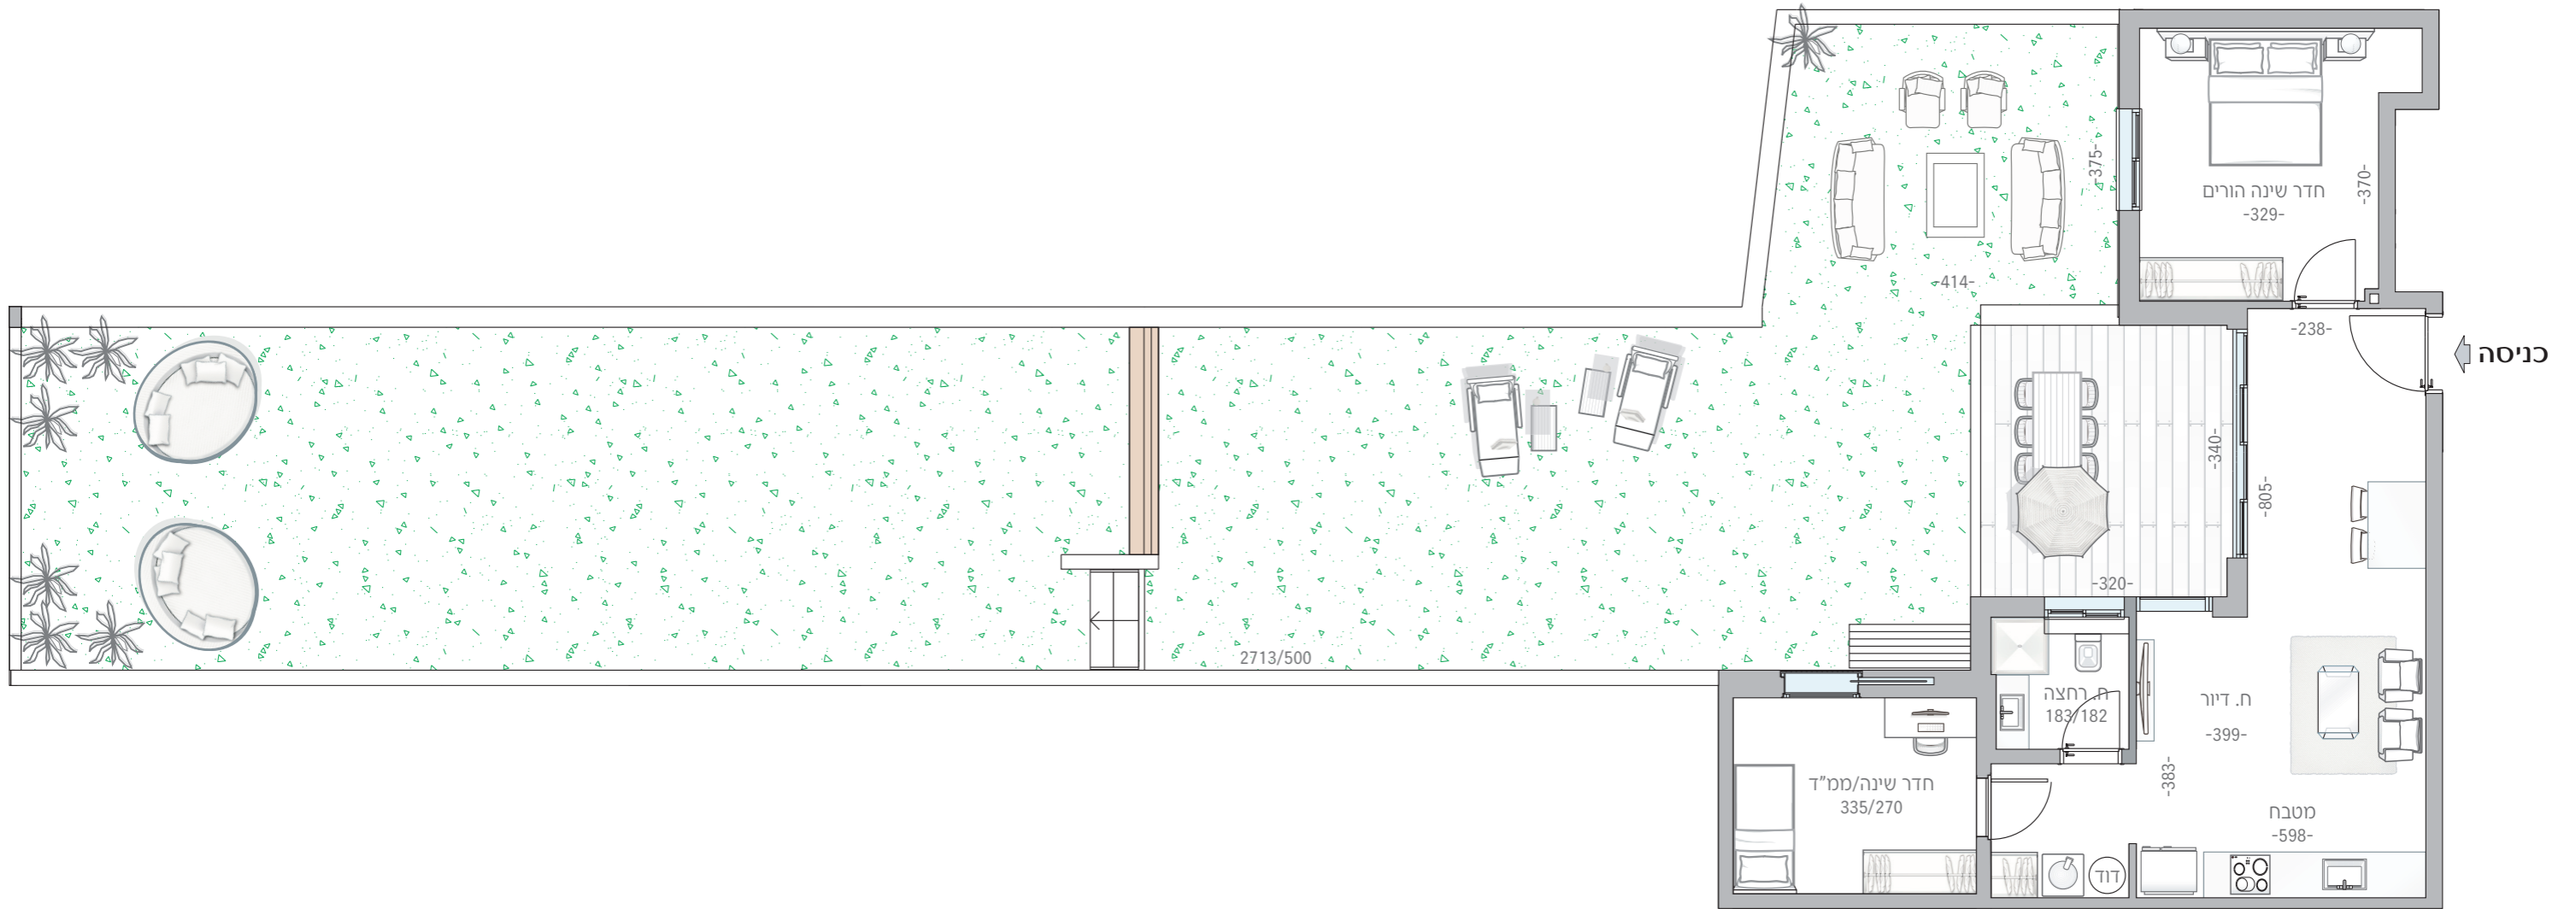

דירה מס' 2 | קומת קרקע

מס' חדרים: 3

שטח דירה: 68 מ"ר

שטח גינה: 167 מ"ר

כיווני אוויר: דרום, מערב

רח' ברנדיס