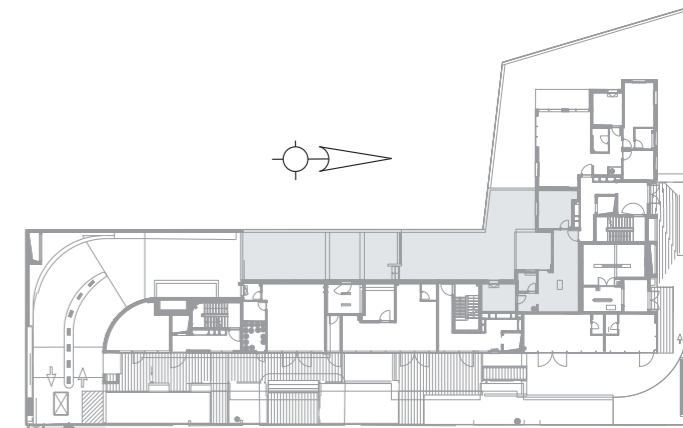

דירה מס' 2 | קומת קרקע

מס' חדרים: 3

שטח דירה: 68 מ"ר

שטח גינה: 167 מ"ר

כיווני אוויר: דרום, מערב

רח' ברנדיס