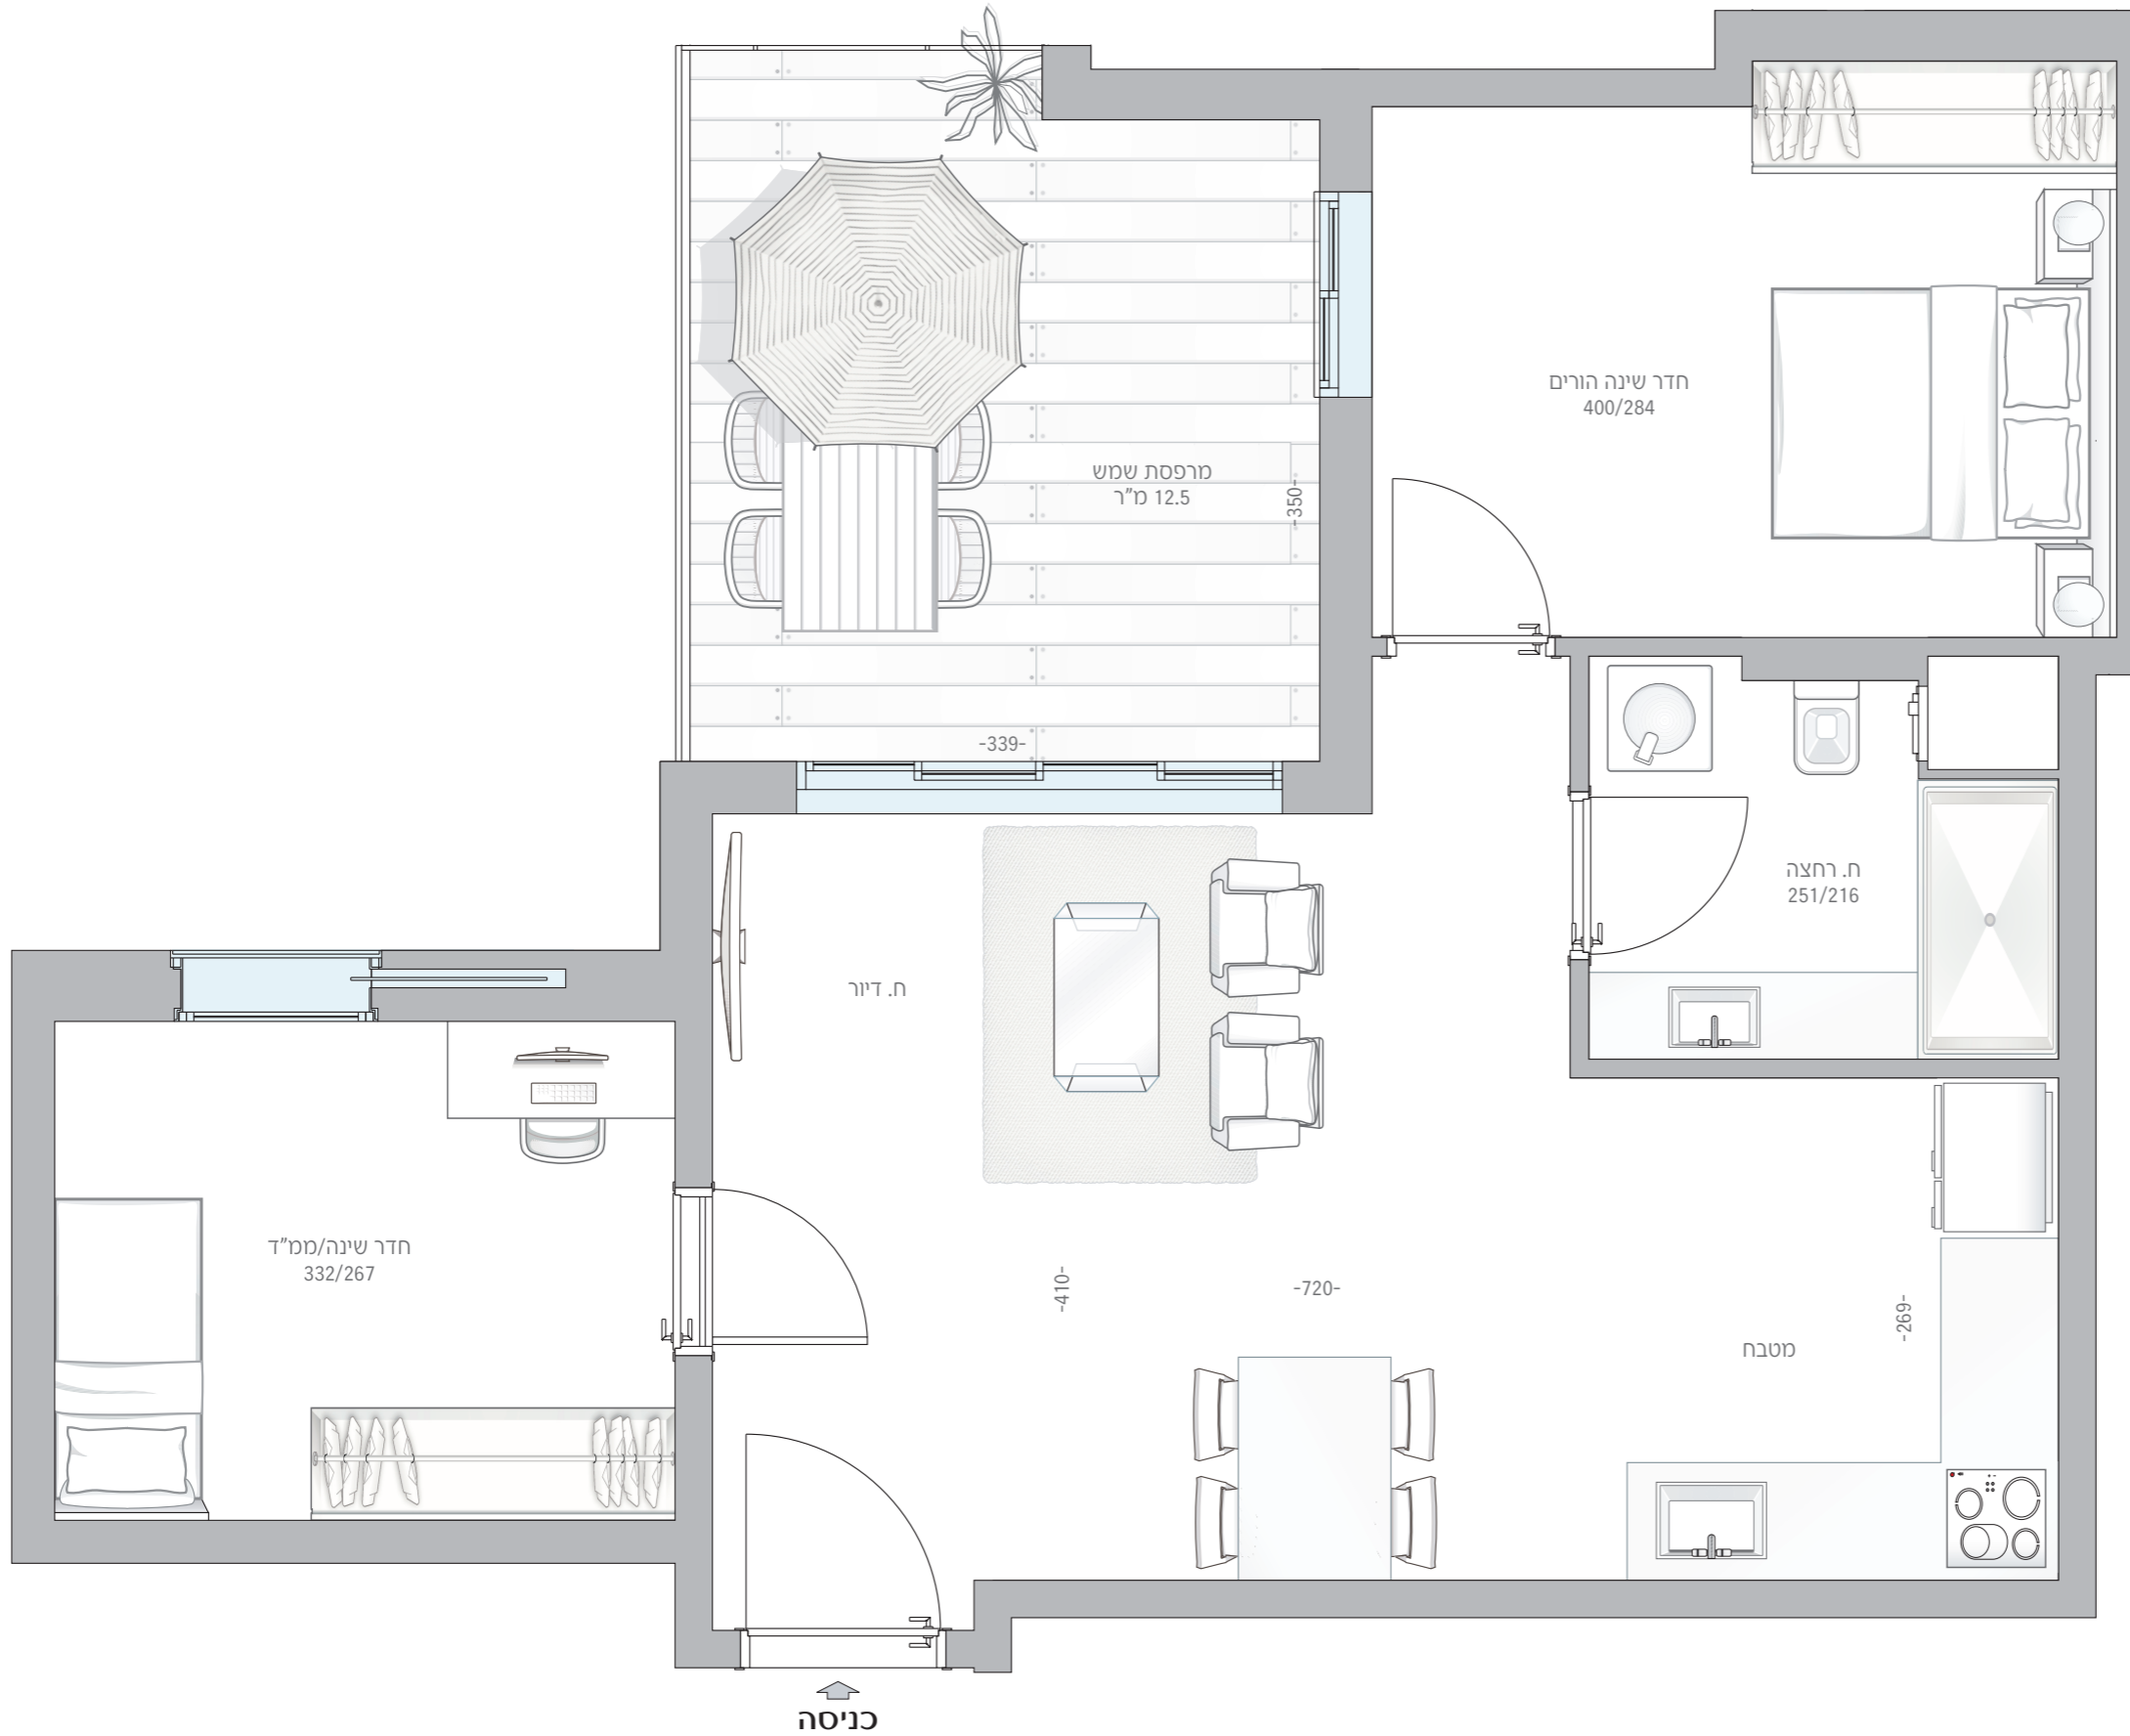

דירה מס' 4 | קומה 1

מס' חדרים: 3

שטח דירה: 62.6 מ"ר

שטח מרפסת: 12.6 מ"ר

כיווני אוויר: דרום, מערב

רח' ברנדיס