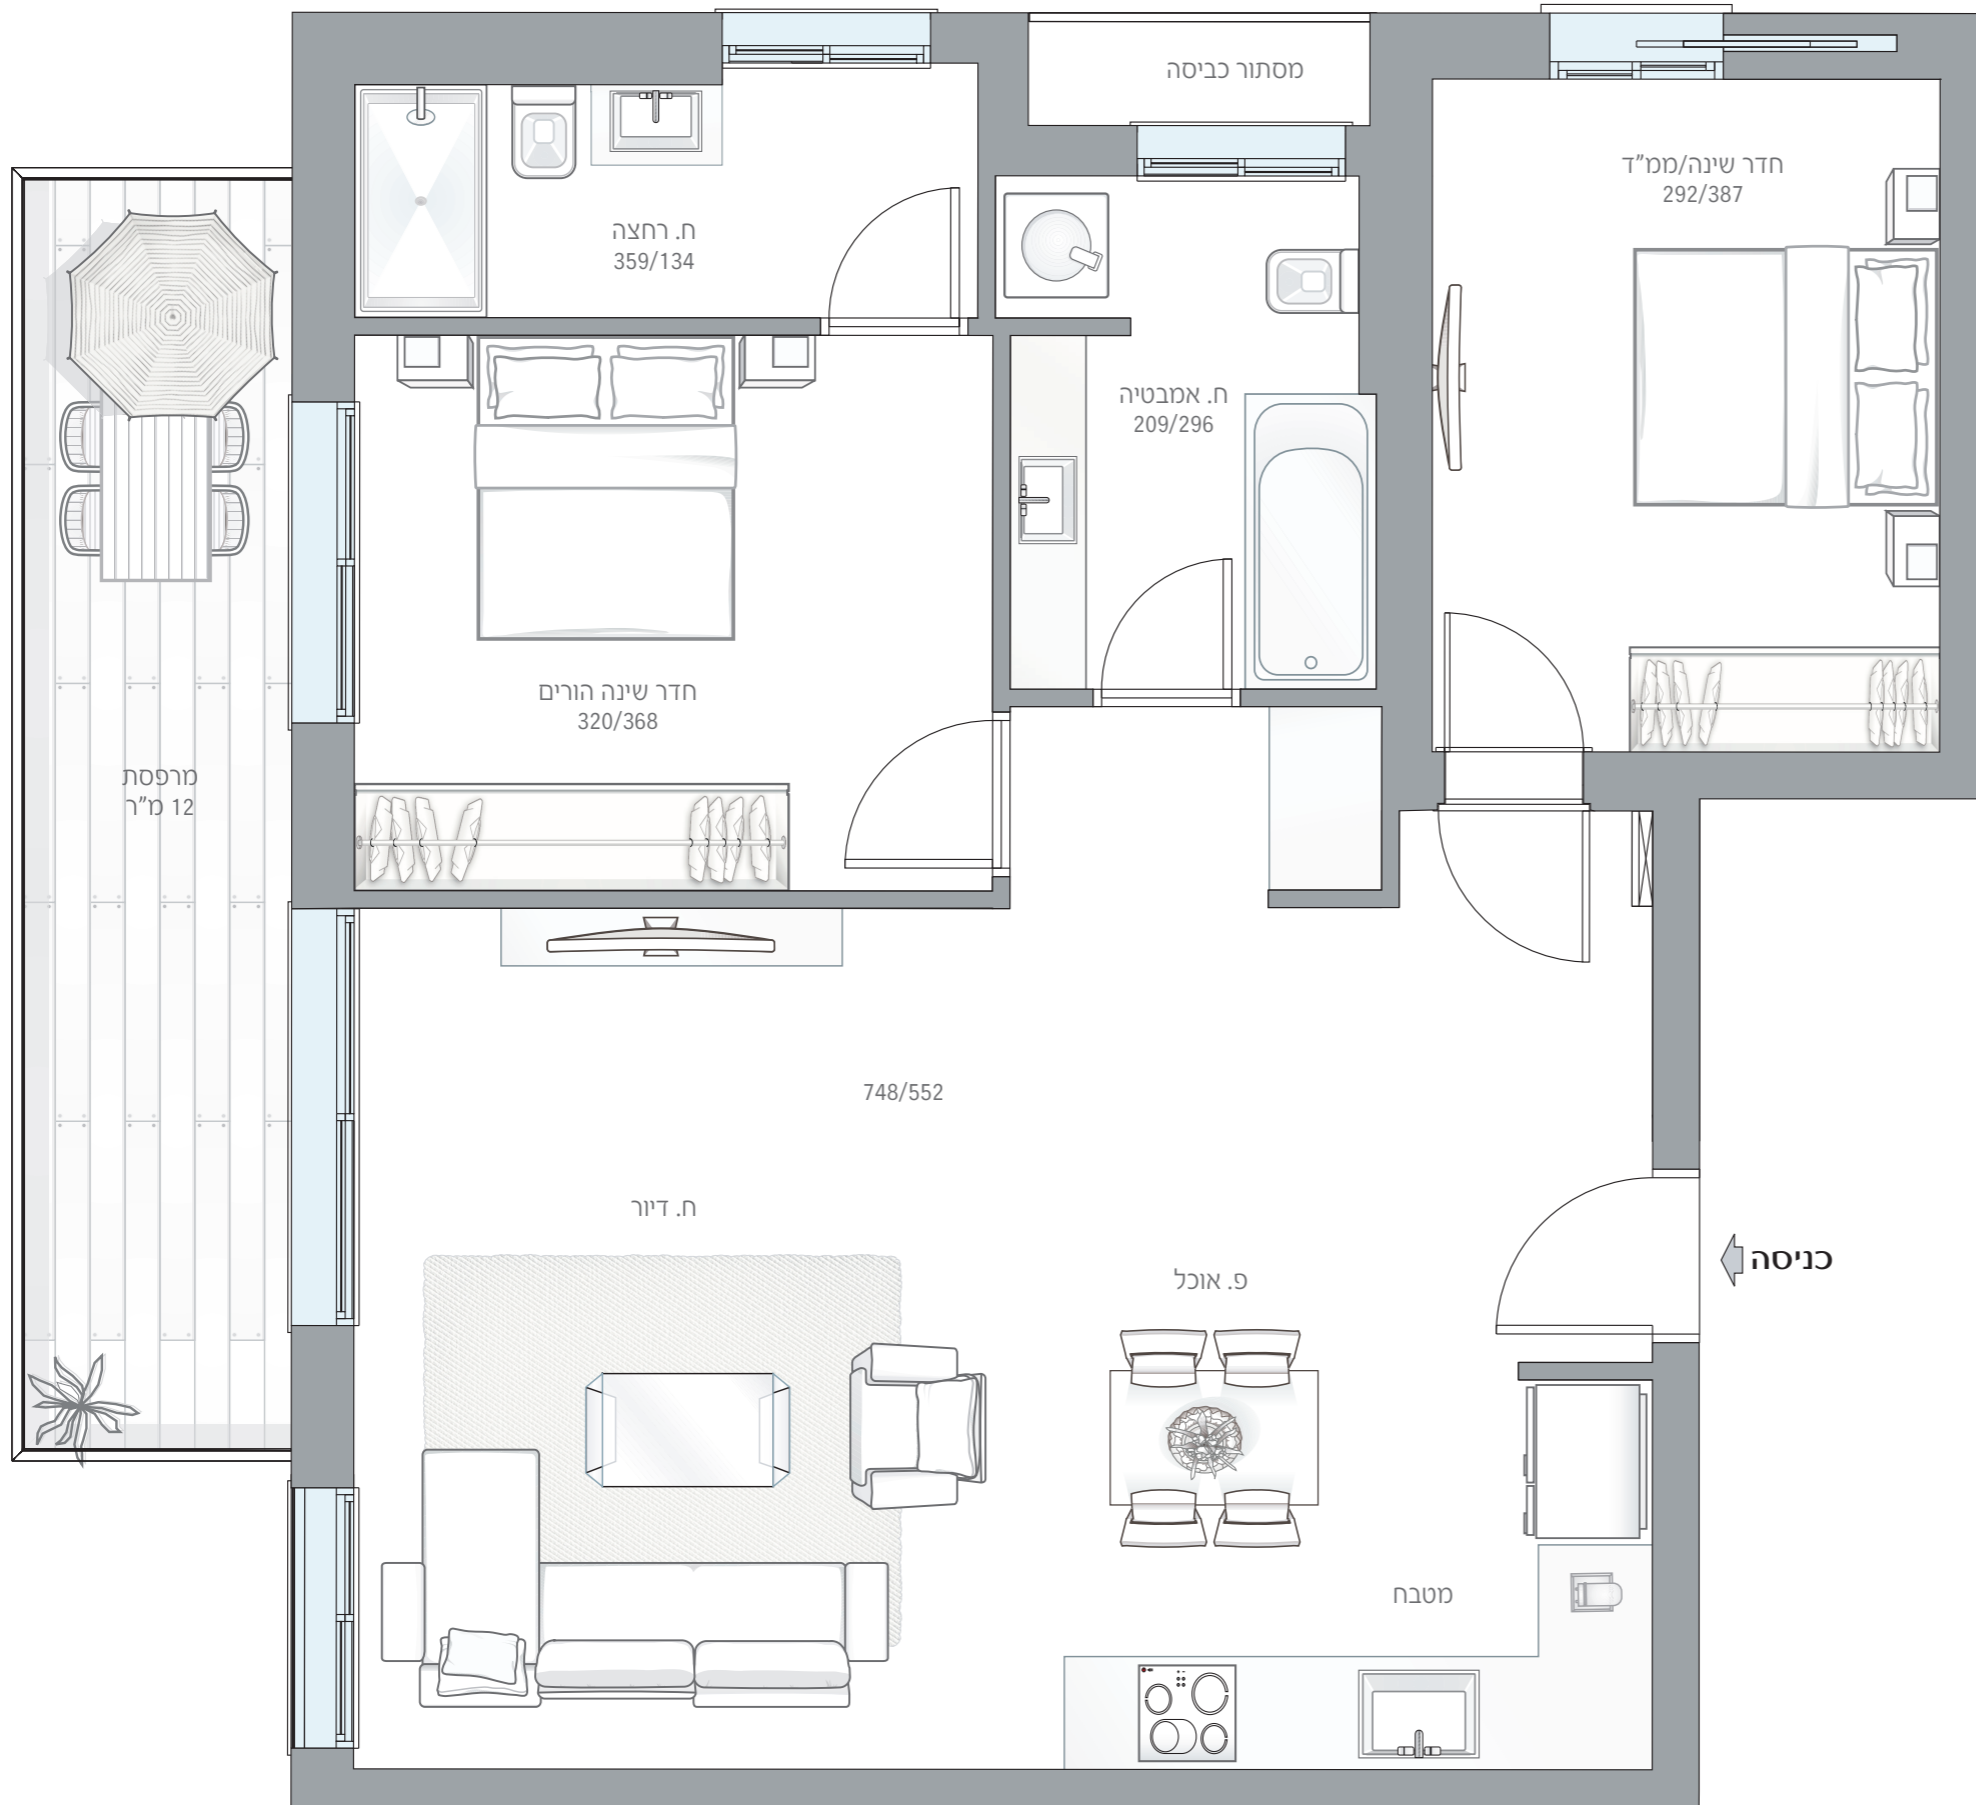

דירה מס' 20 | קומה 5

מס' חדרים: 3

שטח דירה: 88.5 מ"ר

שטח מרפסת: 12 מ"ר

כיווני אוויר: צפון מערב

ח' בילטמור