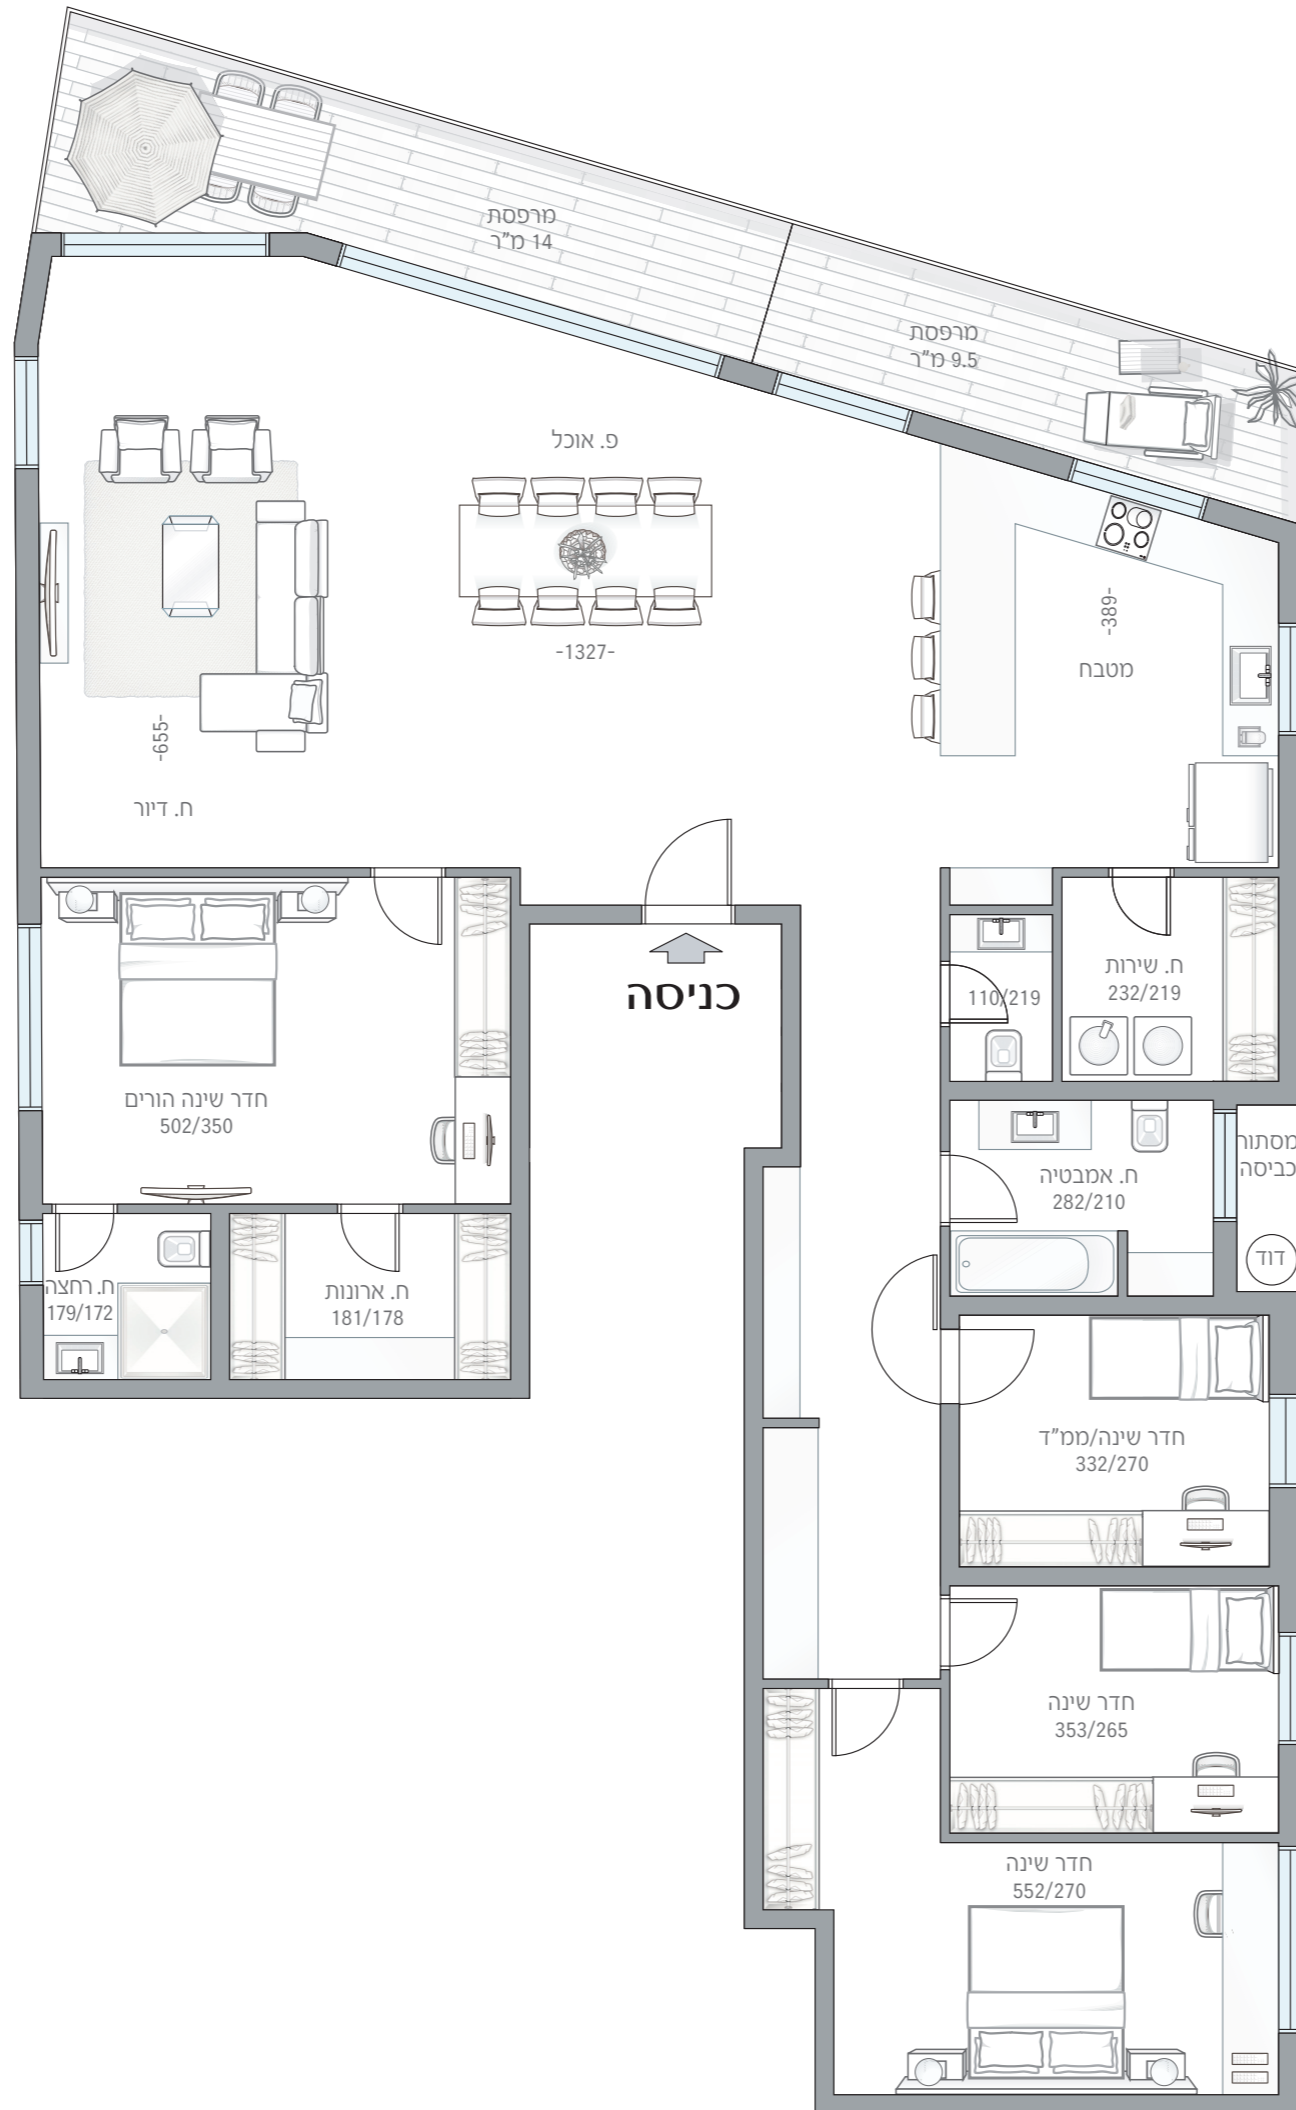

דירה מס' 15 | קומה 5

מס' חדרים: 5

שטח דירה: 184 מ"ר

שטח מרפסת: 23.5 מ"ר

כיווני אוויר: דרום צפון מזרח

רח' בילטמור