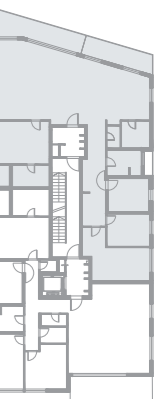

דירה מס' 15 | קומה 5

מס' חדרים: 5

שטח דירה: 184 מ"ר

שטח מרפסת: 23.5 מ"ר

כיווני אוויר: דרום צפון מזרח

רח' בילטמור