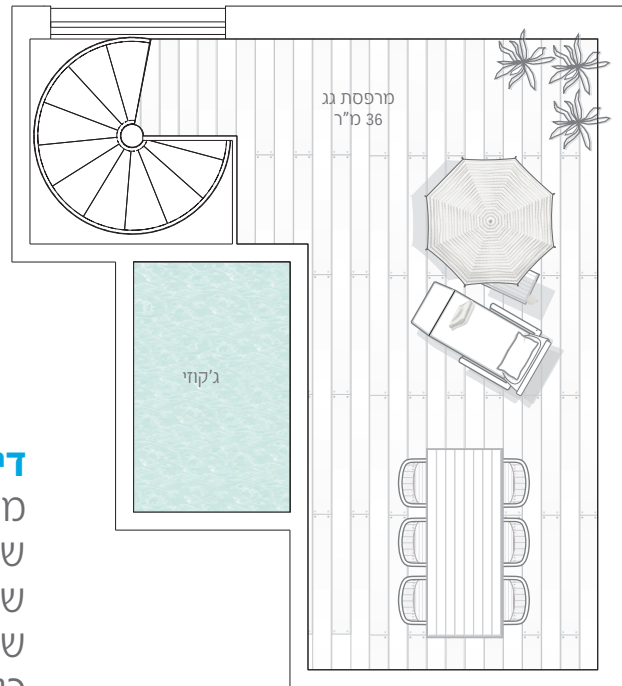

הלסינקי 10

דירה מס' 22 | קומה 7

מס' חדרים: 5

שטח דירה: 126 מ"ר

שטח מרפסת: 16 מ"ר

שטח גג: 36 מ"ר

כיווני אוויר: צפון מערב מזרח