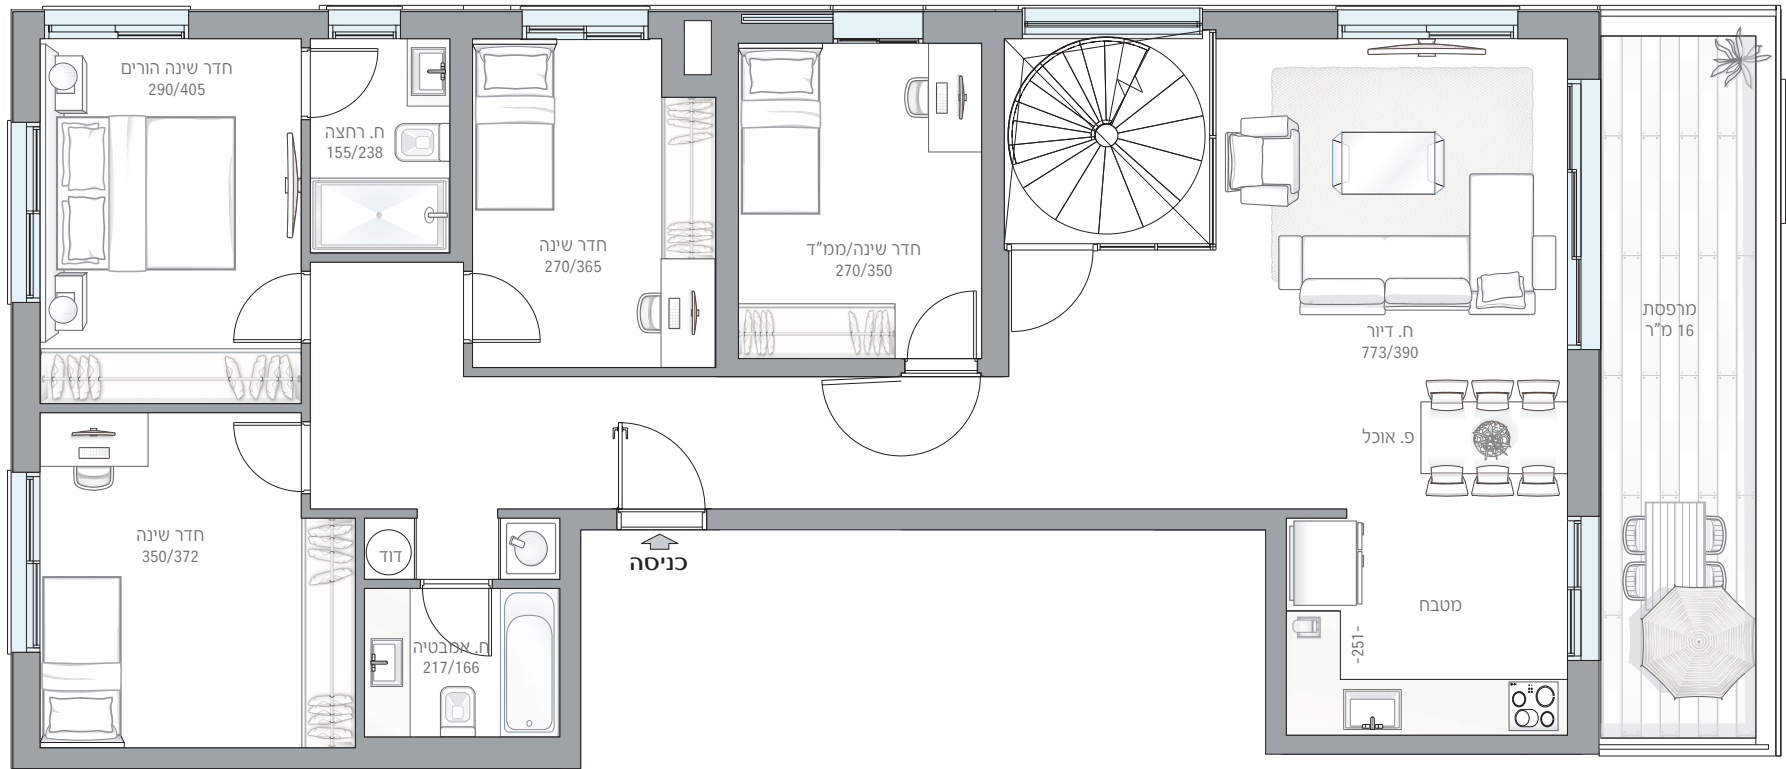

הלסינקי 10

דירה מס' 22 | קומה 7

מס' חדרים: 5

שטח דירה: 126 מ"ר

שטח מרפסת: 16 מ"ר

שטח גג: 36 מ"ר

כיווני אוויר: צפון מערב מזרח