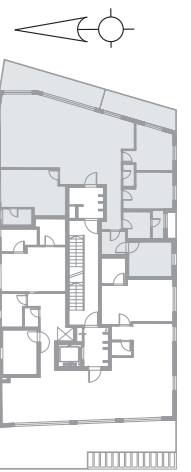

דירה מס' 17 | קומה 6

מס' חדרים: 5

שטח דירה: 136 מ"ר

שטח מרפסת: 23.5 מ"ר

כיווני אוויר: דרום צפון מזרח

רח' בילטמור