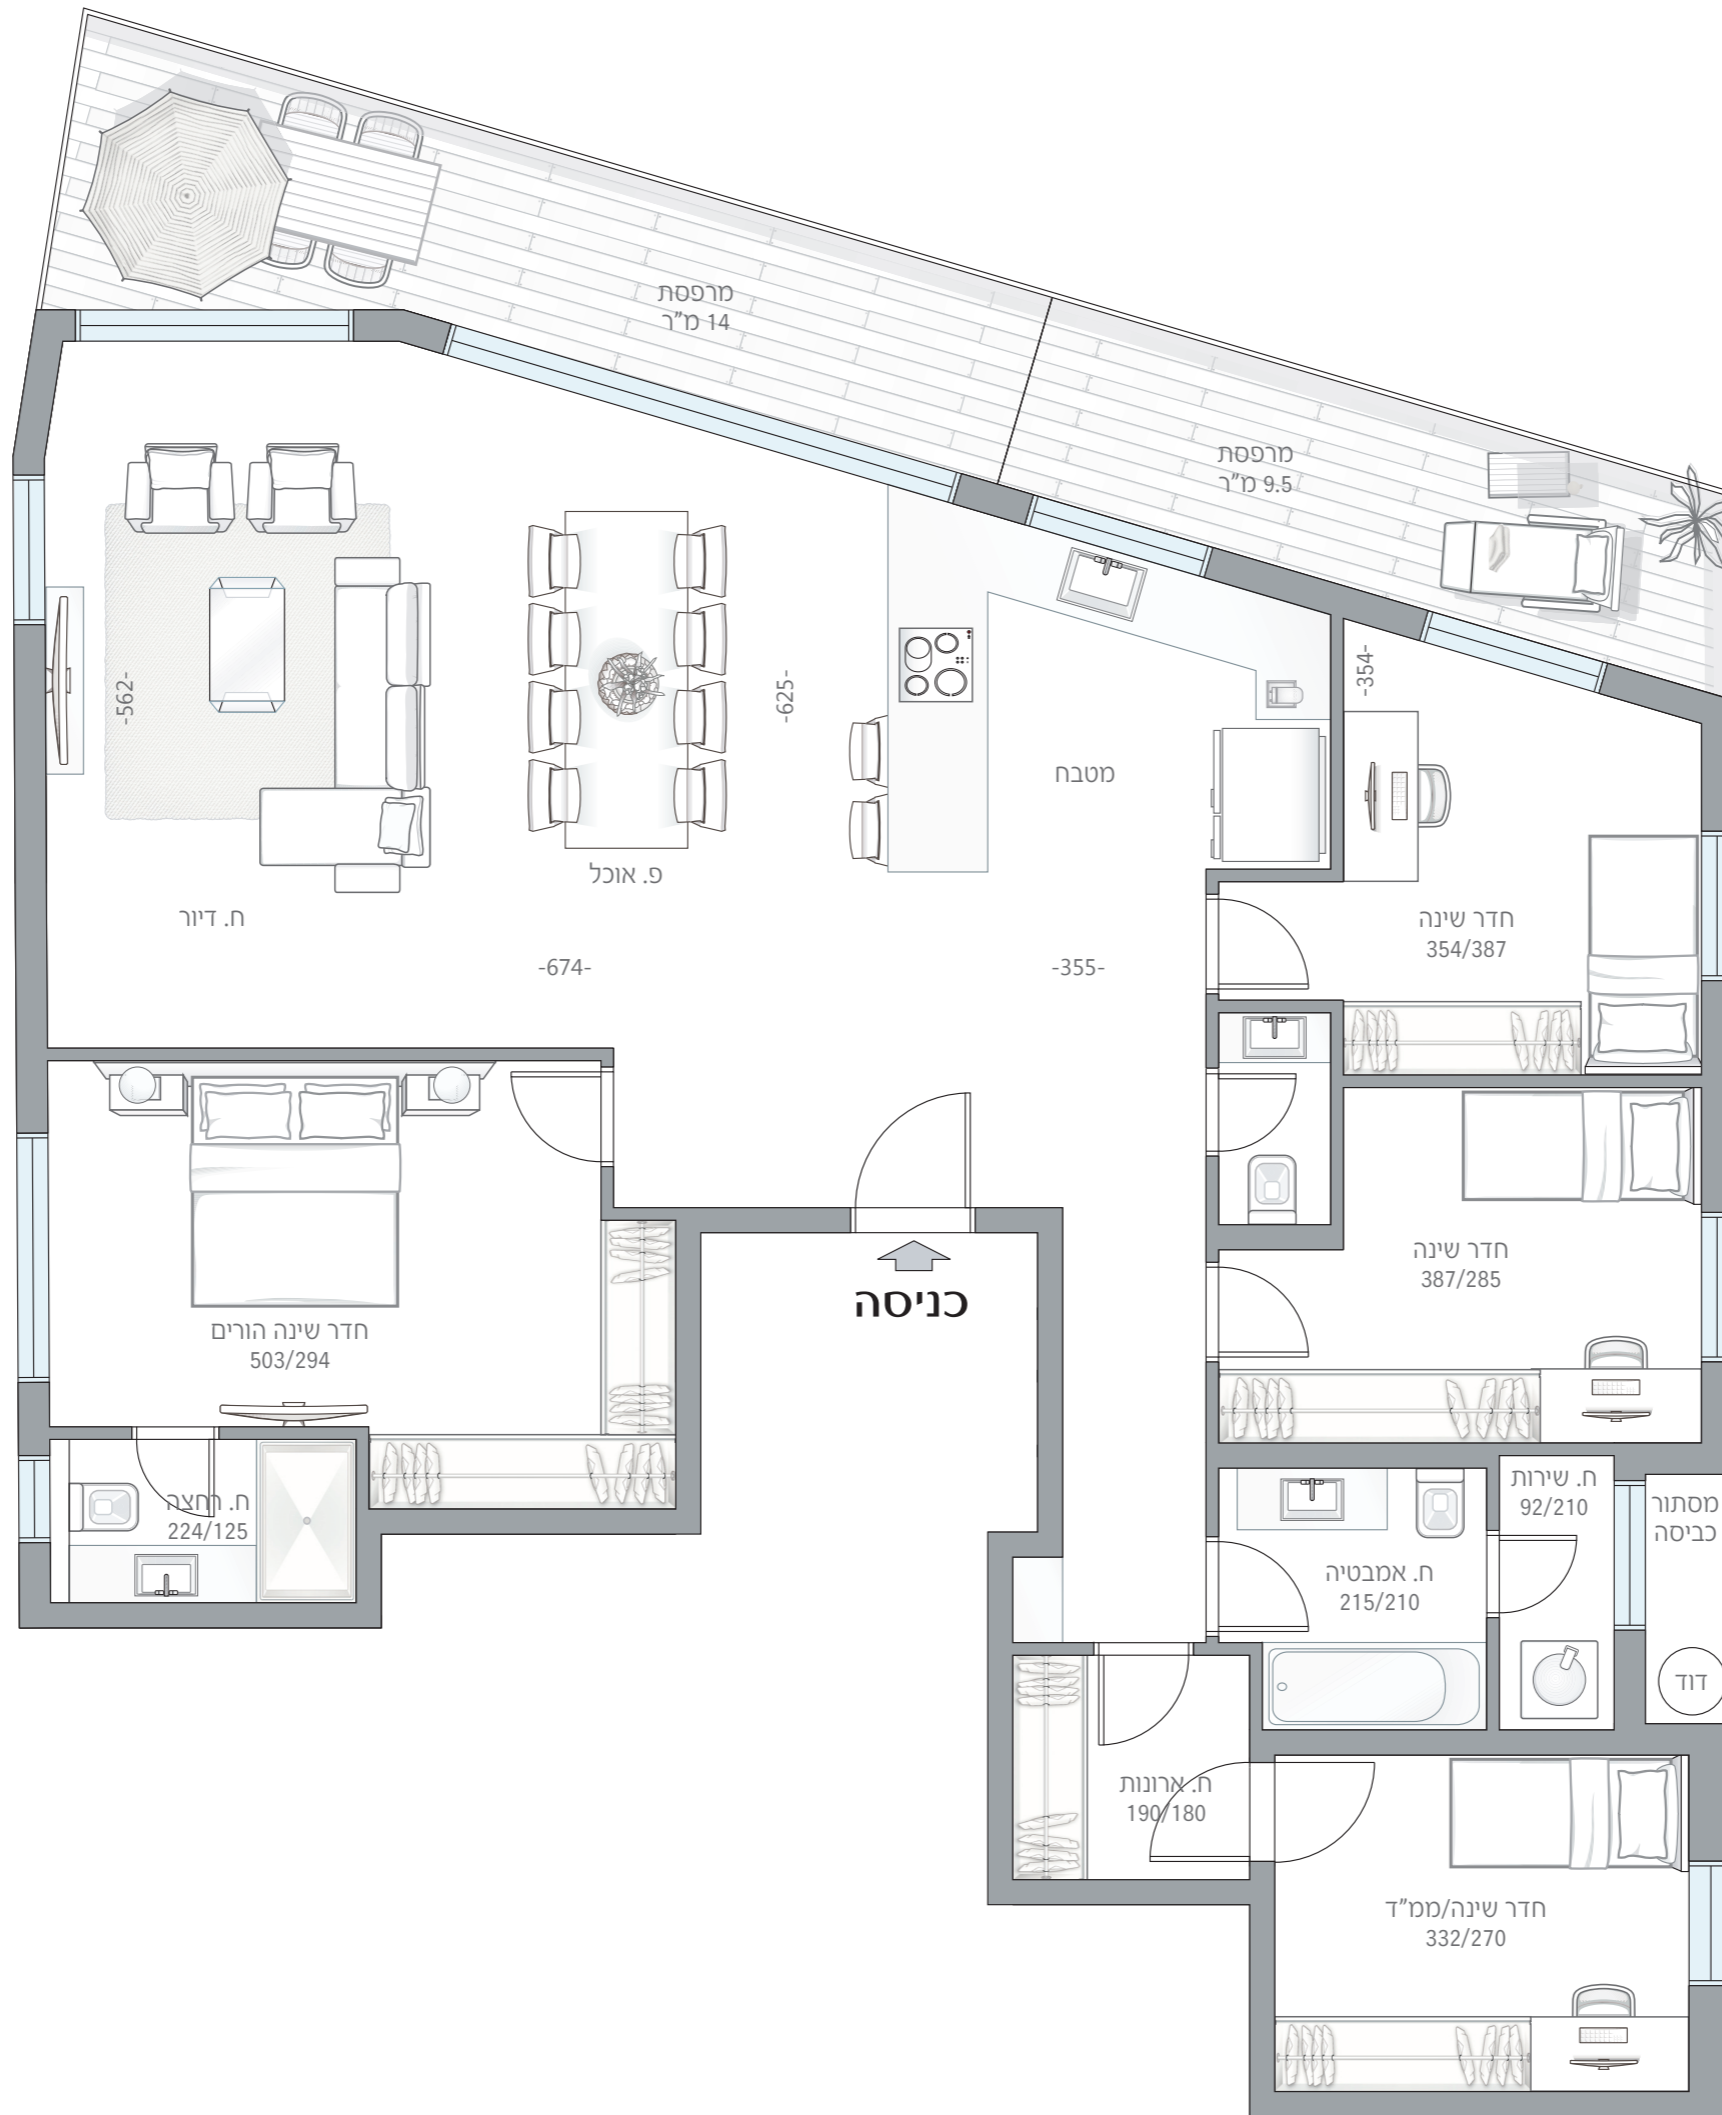

דירה מס' 17 | קומה 6

מס' חדרים: 5

שטח דירה: 136 מ"ר

שטח מרפסת: 23.5 מ"ר

כיווני אוויר: דרום צפון מזרח

רח' בילטמור