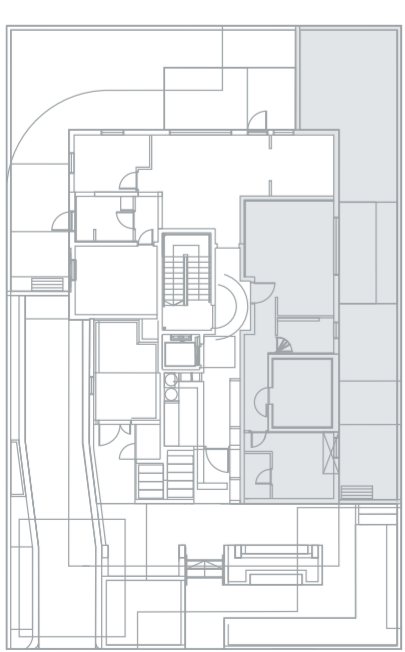

לומה: לרקע  
 מספר חדרים: 3  
 שטח: 68 מ"ר  
 שטח גינה: 78 מ"ר  
 כיווי אוויר: אפון

דירה מס. **02**

רח' שלמה המלך