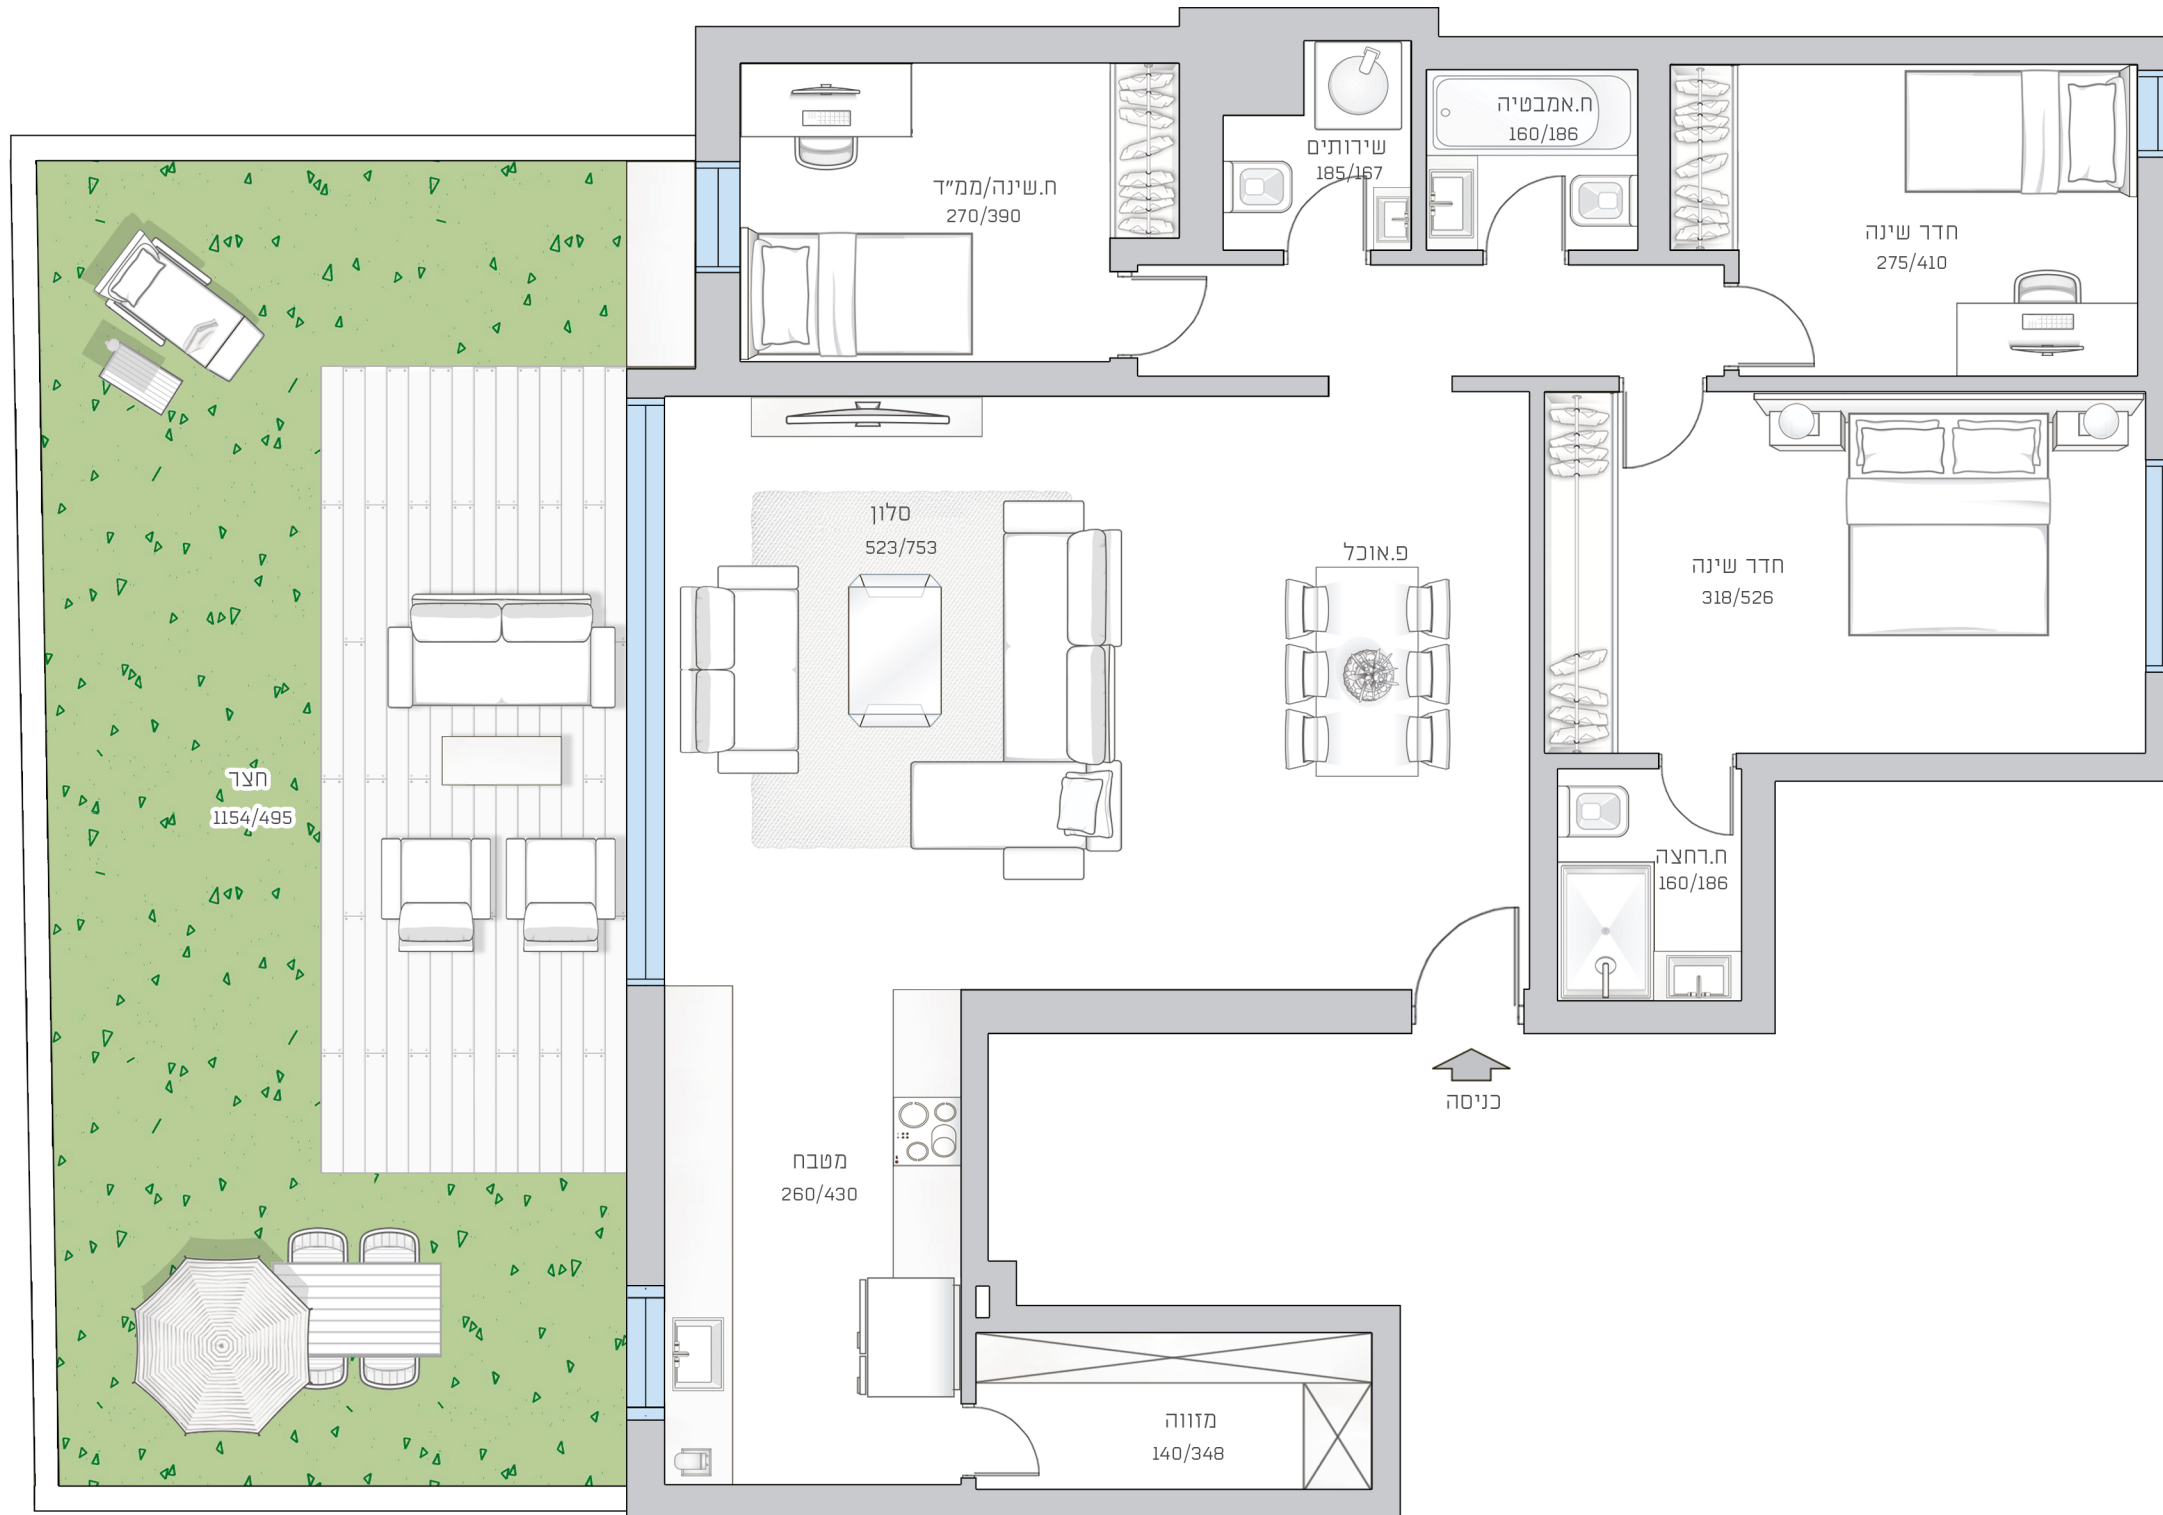

דירה מסי' 2 | קומת קרקע

מס' חדרים: 4
שטח דירה: 124 מ"ר
שטח חצר: 61.5 מ"ר
כיווני אוויר: צפון דרום

רח' הרוני המלכות