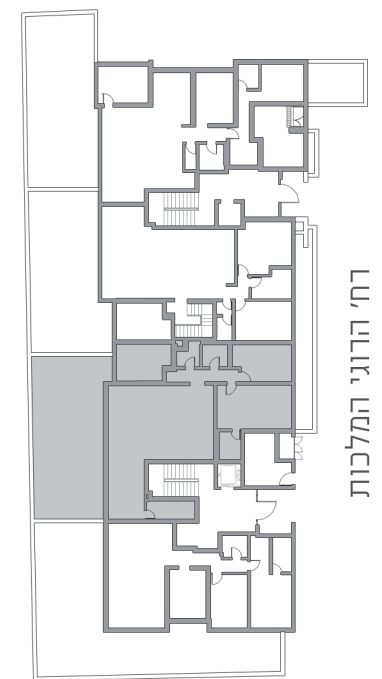

דירה מסי' 2 | קומת קרקע

מס' חדרים: 4
שטח דירה: 124 מ"ר
שטח חצר: 61.5 מ"ר
כיווני אוויר: צפון דרום

רח' הרוני המלכות