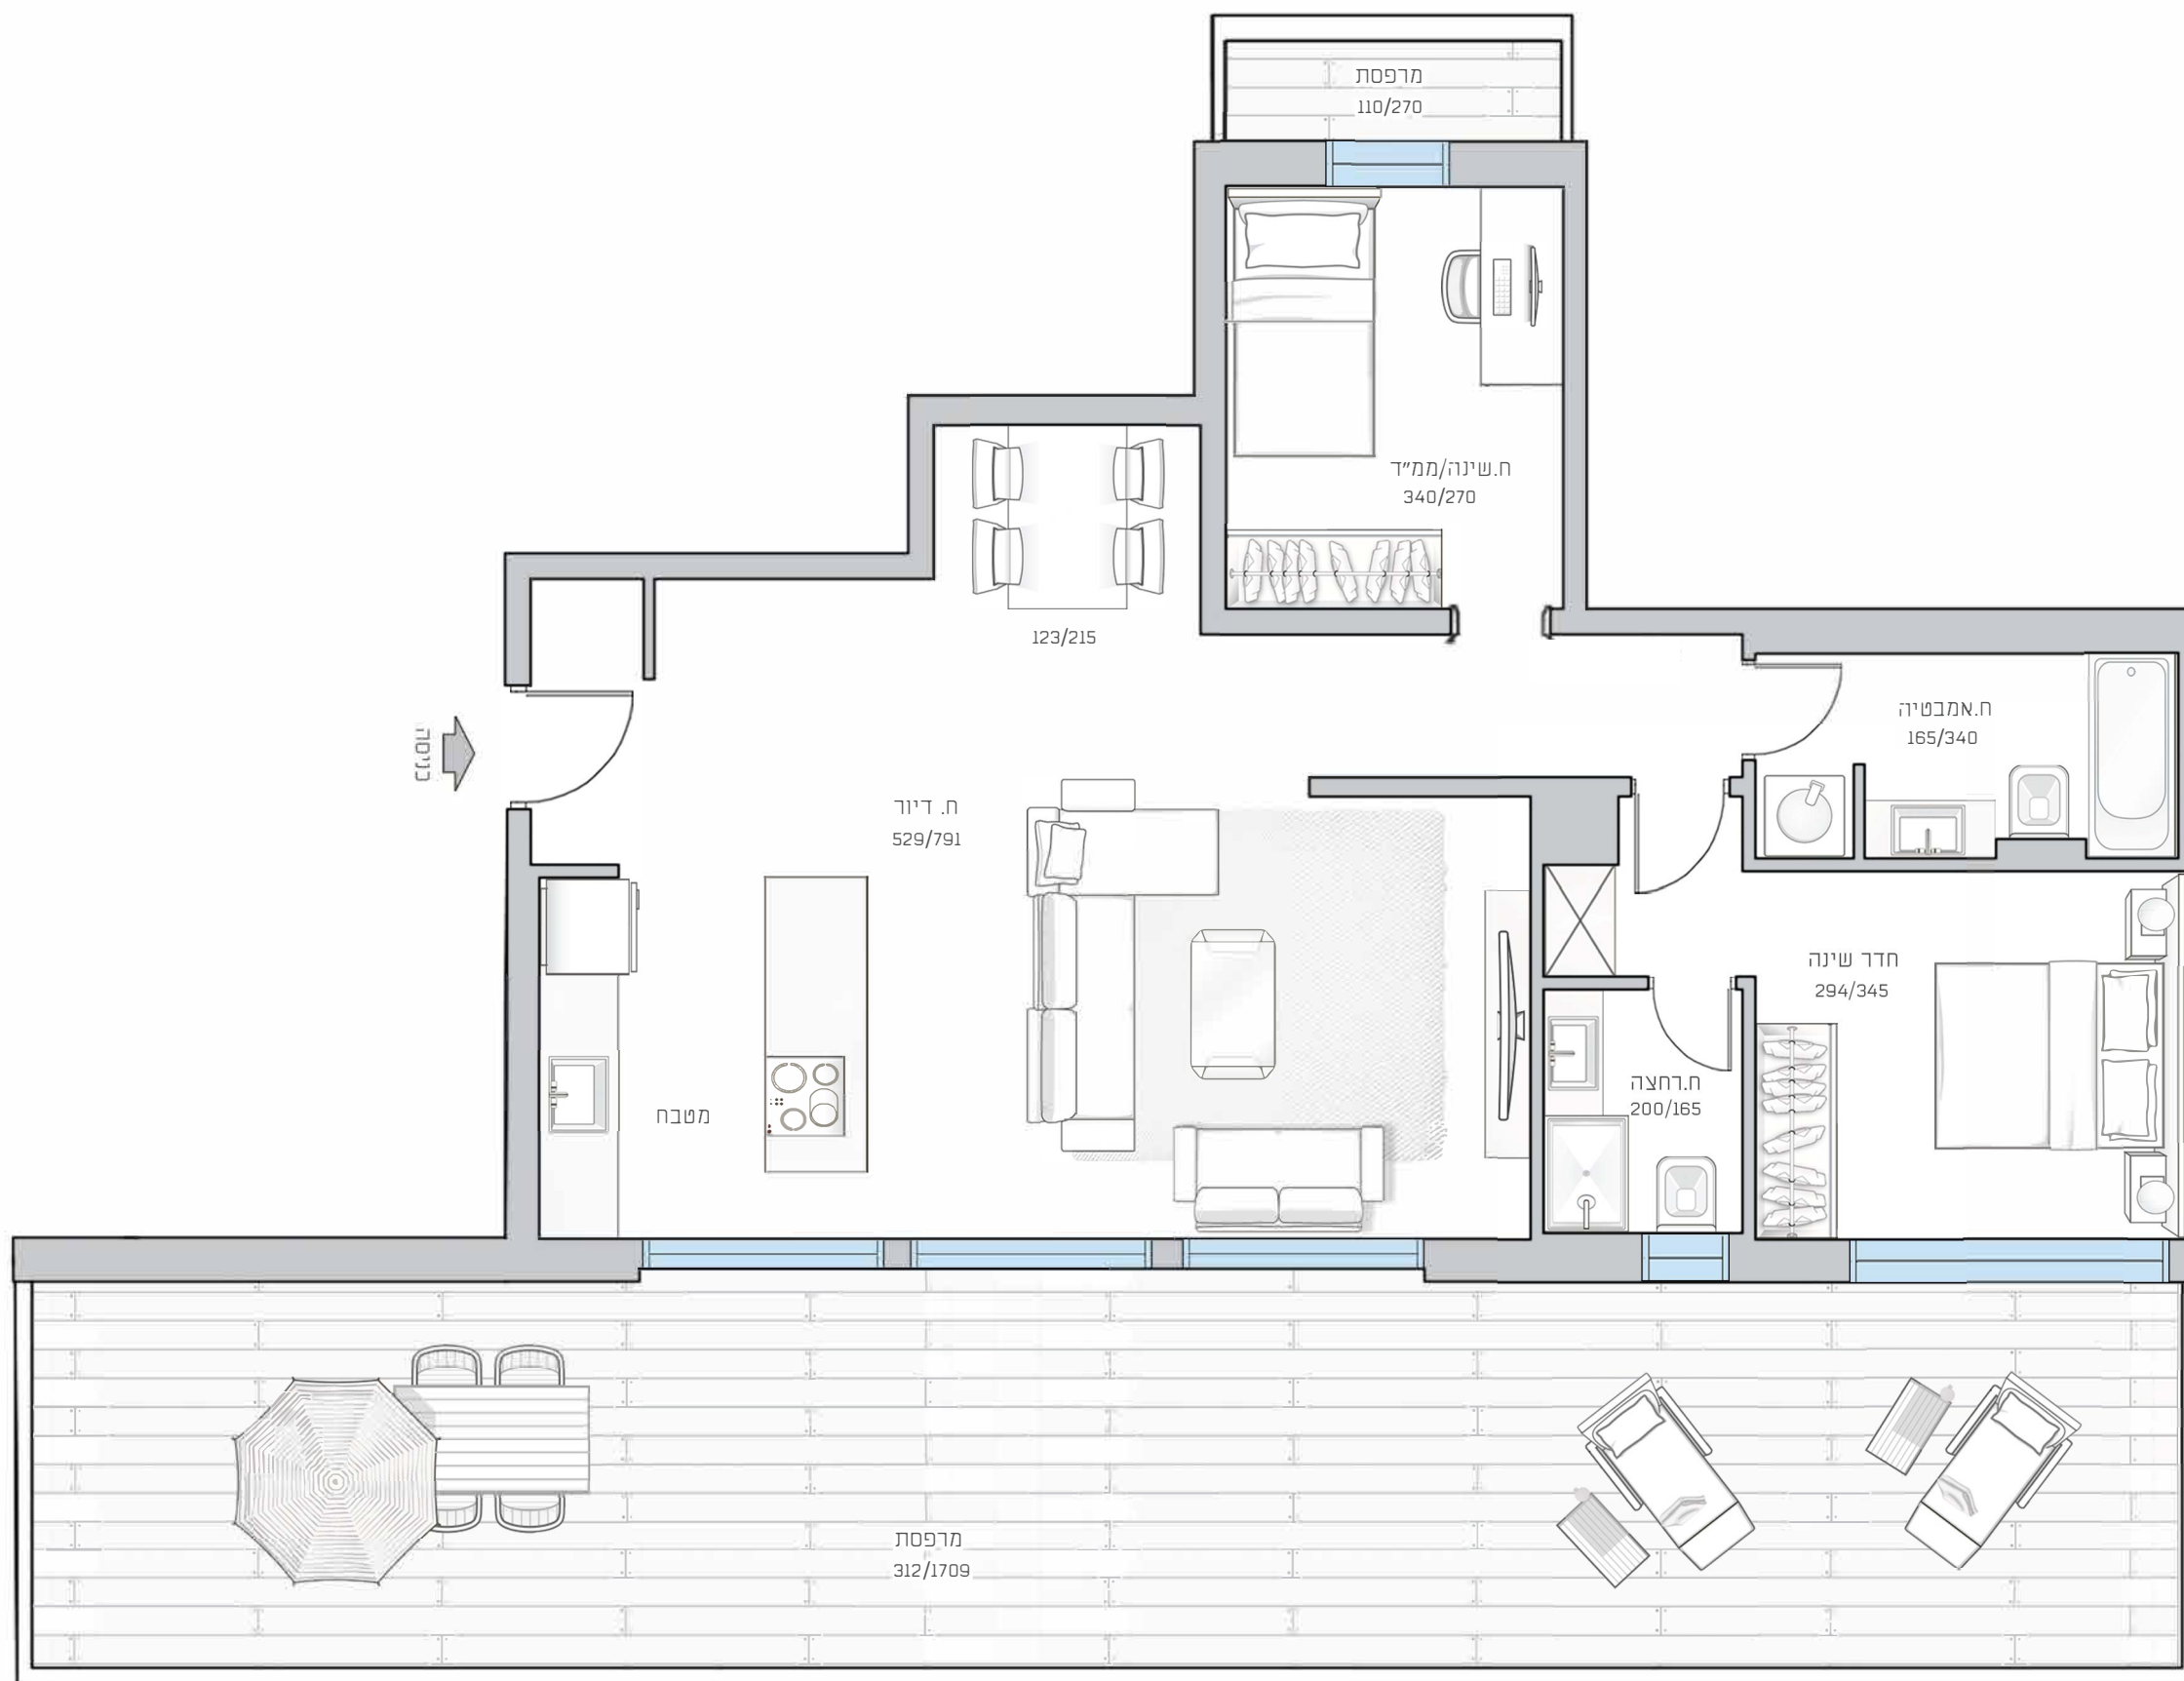

# דירה מסי 20 | קומה 4

מסי חדרים: 3

שטח דירה: 87.5 מ"ר

שטח מרפסות: 60 מ"ר

כיווני אוויר: צפון דרום

רח' הרוגי המלכות