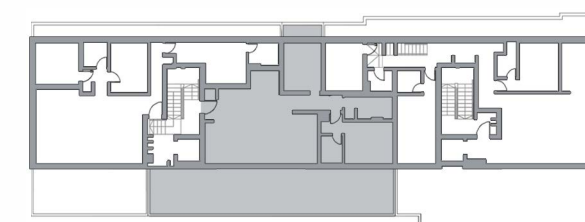

# דירה מסי 20 | קומה 4

מסי חדרים: 3

שטח דירה: 87.5 מ"ר

שטח מרפסות: 60 מ"ר

כיווני אוויר: צפון דרום

רח' הרוגי המלכות