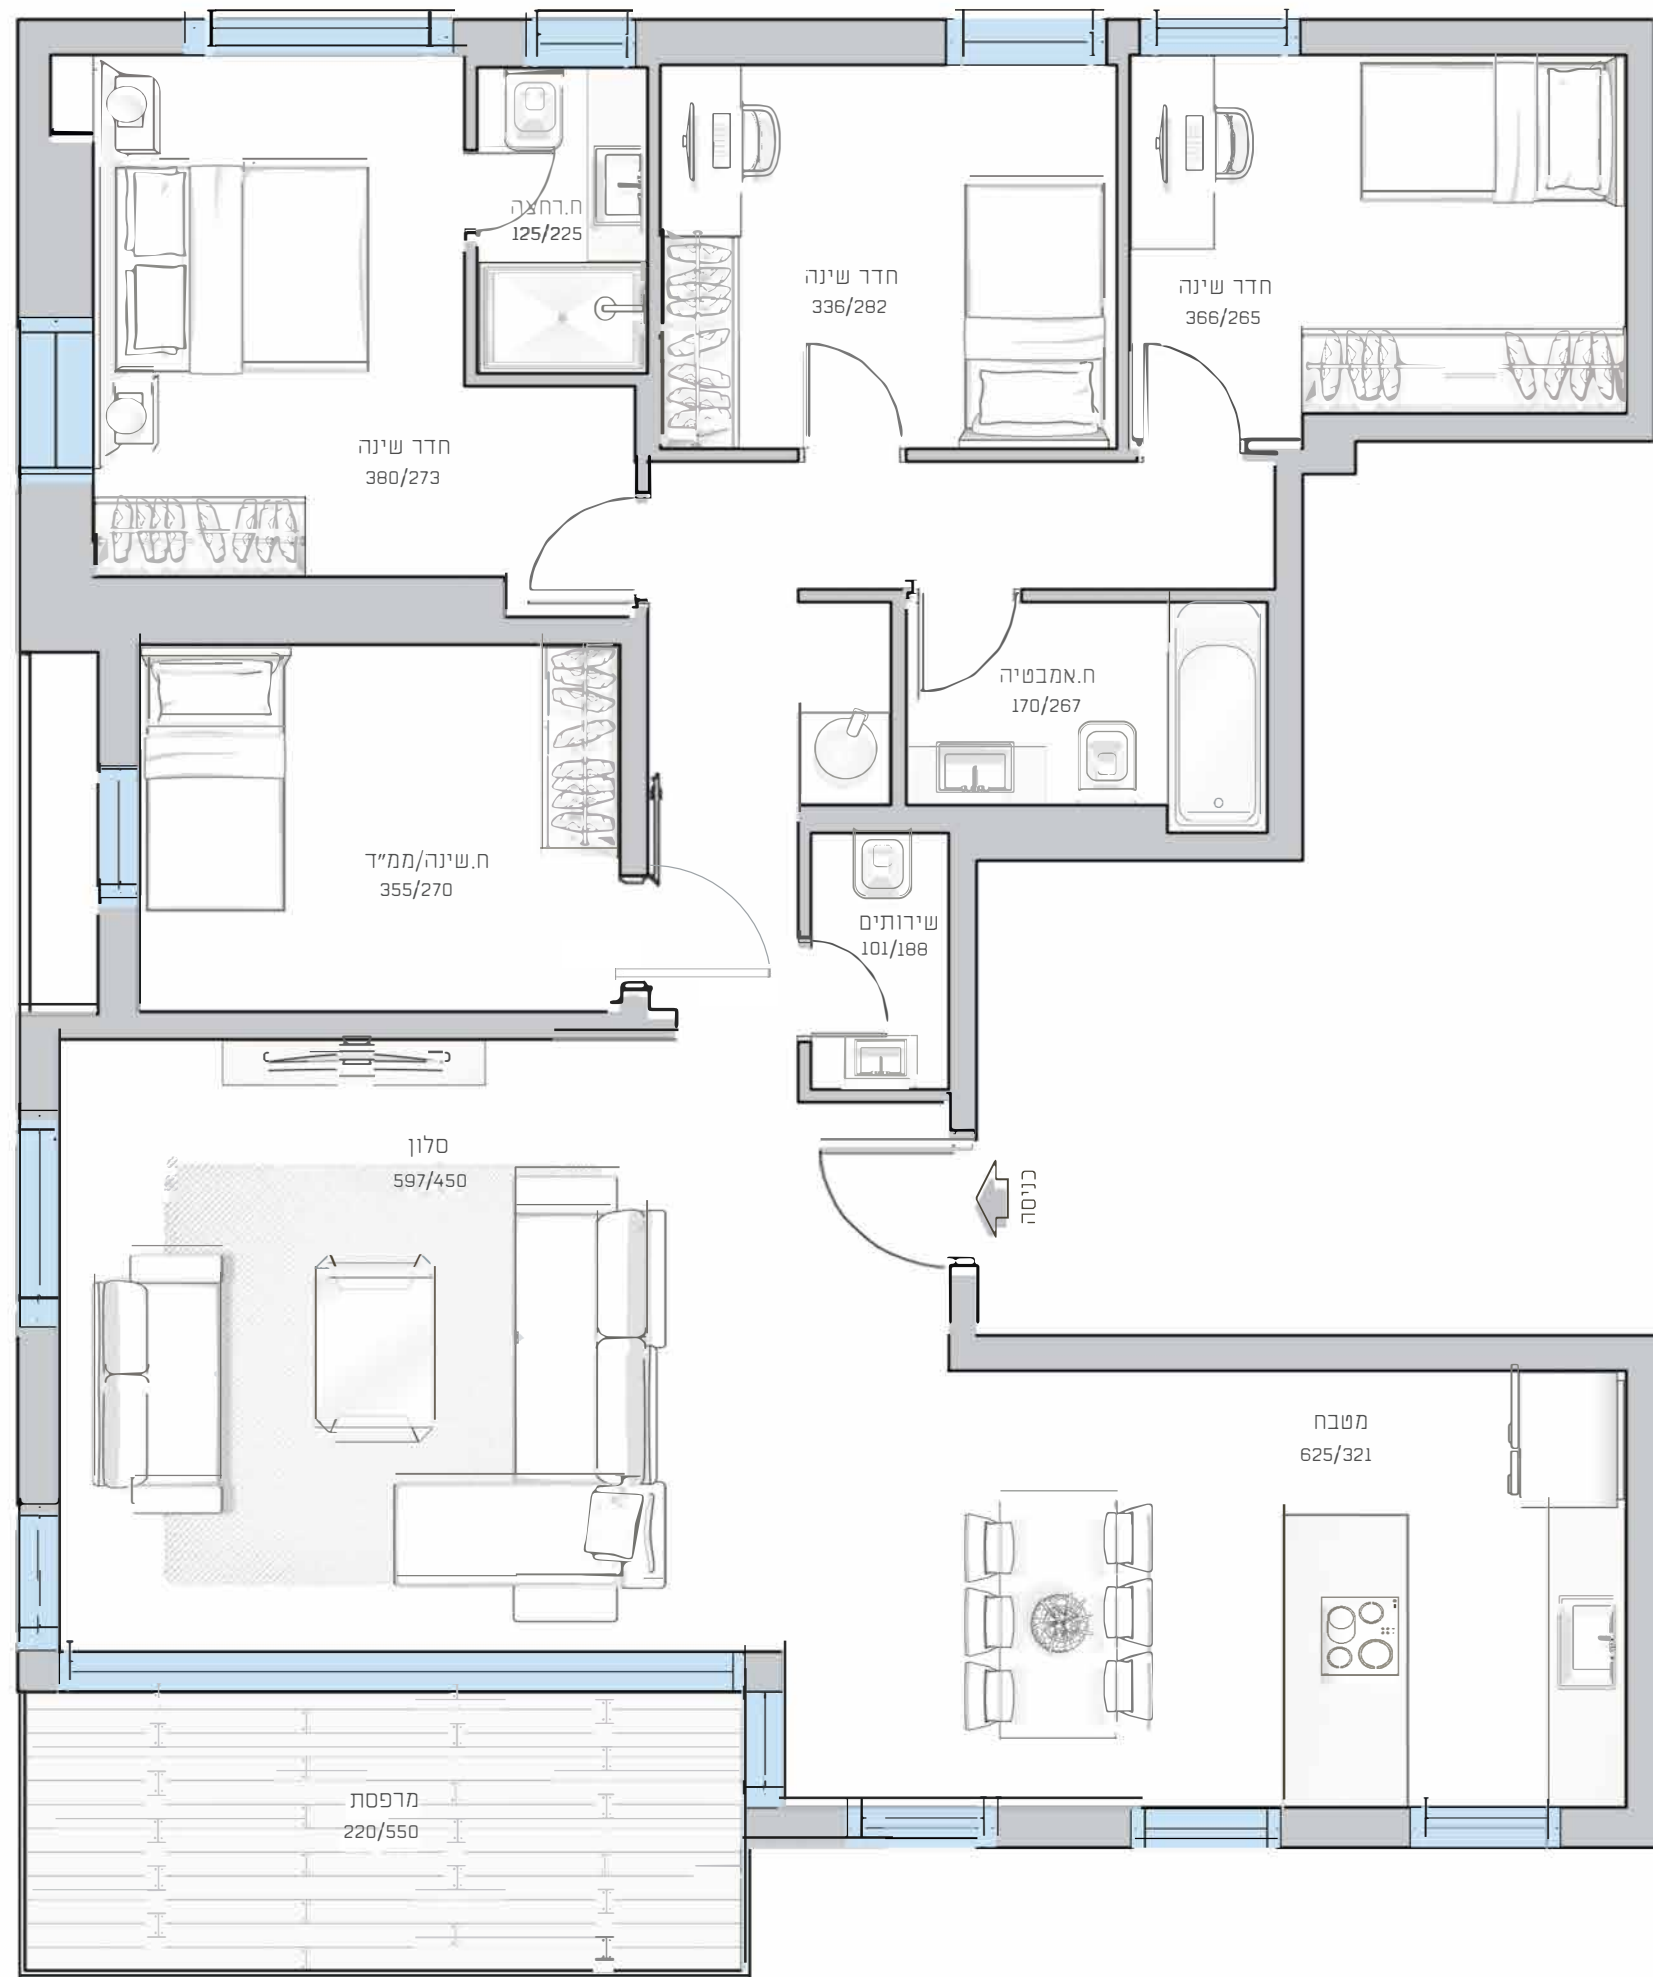

דירה מסי' 5 | קומה 1

מס' חדרים: 5

שטח דירה: 129 מ"ר

שטח מרפסת: 12 מ"ר

כיווני אוויר: צפון מזרח דרום

רח' הרוגי המלכות