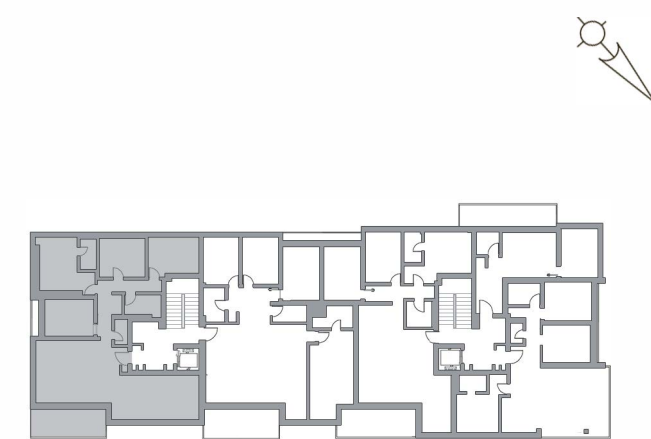

דירה מסי' 5 | קומה 1

מס' חדרים: 5

שטח דירה: 129 מ"ר

שטח מרפסת: 12 מ"ר

כיווני אוויר: צפון מזרח דרום

רח' הרוגי המלכות