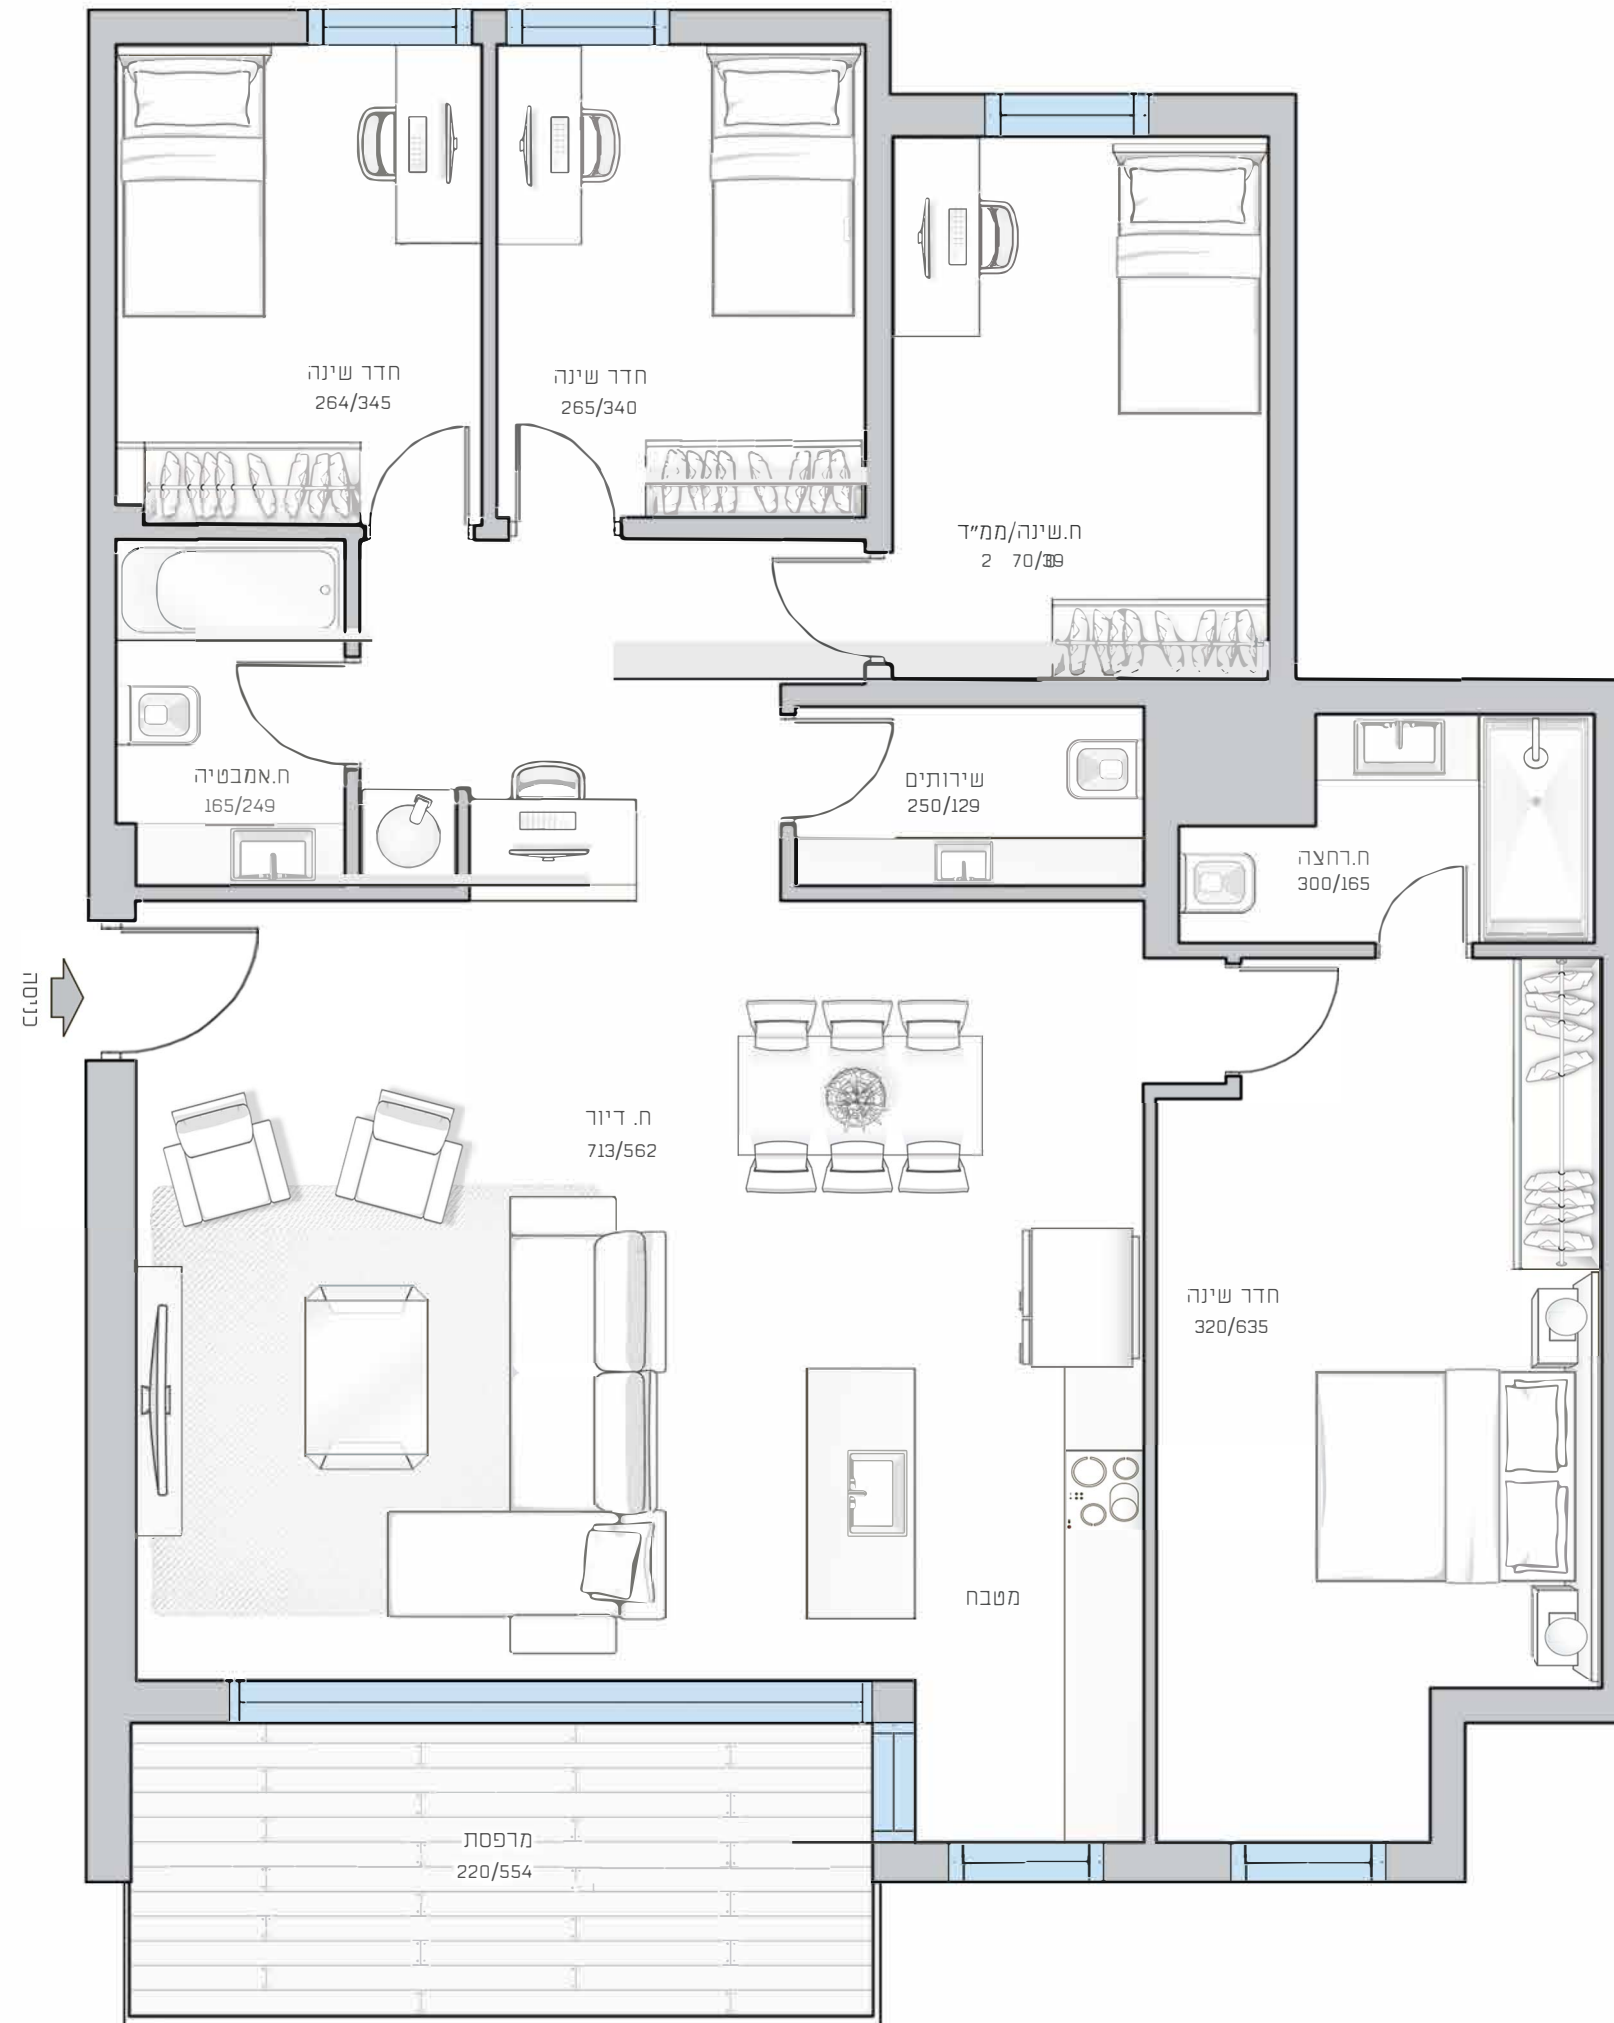

דירה מסי 6 | קומה 1

מסי חדרים: 5
שטח דירה: 126 מ"ר
שטח מרפסת: 12 מ"ר
כיווני אוויר: צפון דרום

רח' הרוגי המלכות