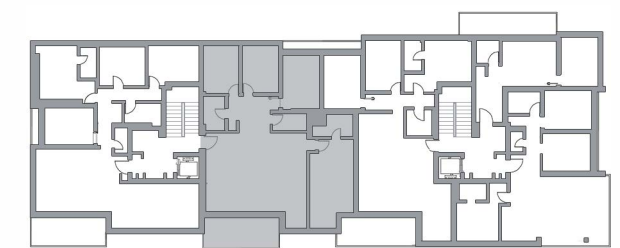

דירה מסי 6 | קומה 1

מסי חדרים: 5
שטח דירה: 126 מ"ר
שטח מרפסת: 12 מ"ר
כיווני אוויר: צפון דרום

רח' הרוגי המלכות