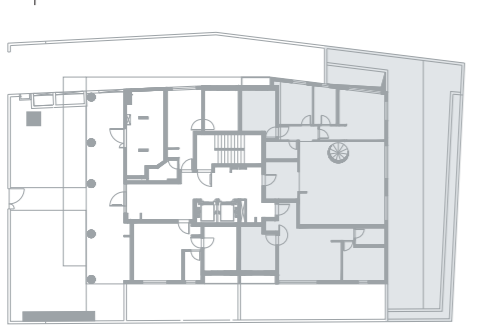

<p>קומה: קרקע מספר חדרים: 5 שטח: 111 מ"ר + 81.5 מ"ר שטח גינה: 125 מ"ר + 7 מ"ר כיווני אחוזה: צפון מערב מזרח</p>	<p>דירה מס': 03</p>
--	---------------------------------

קומה ג-1

דתי פדופי שוד

קומת קרקע

דתי פדופי שוד