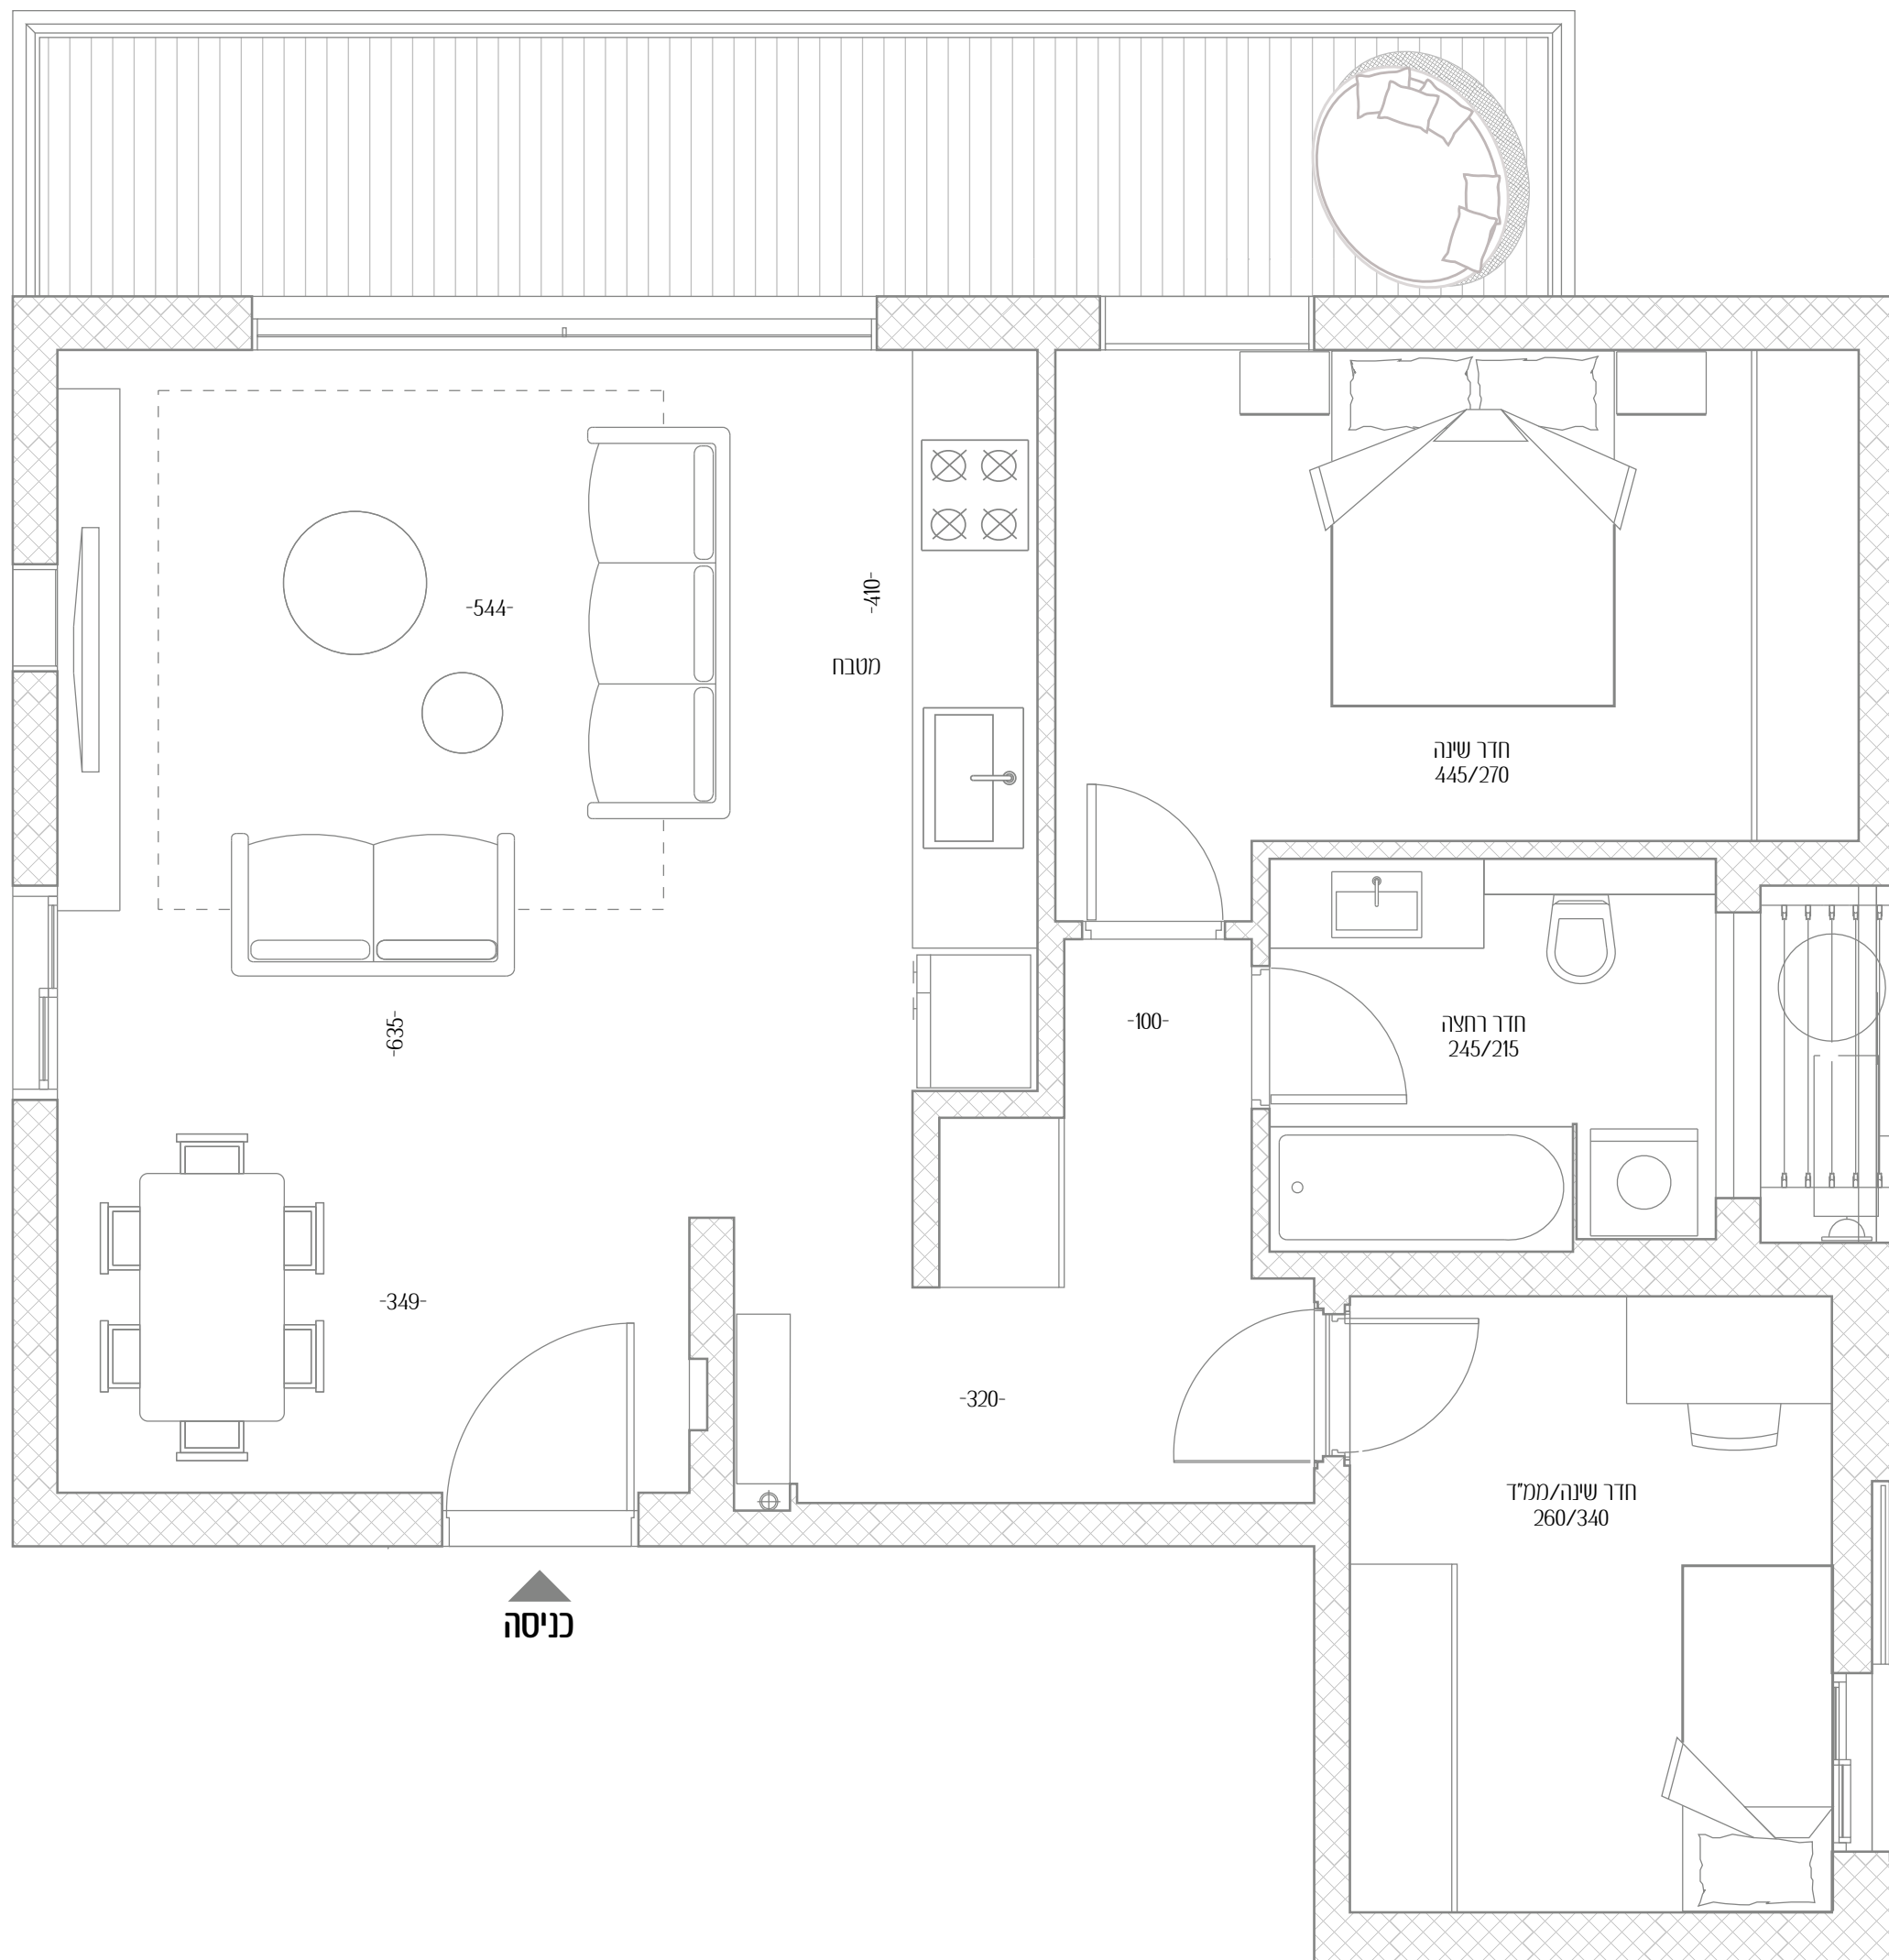

**פומבדיתא 20-22**  
**דירת 3 חדרים**  
**דירה מס' 30**

30	דירה מס'
3	חדרים
<b>צפון - דרום - מזרח</b>	כיווני אוויר
5	קומה
<b>79 מ"ר</b>	שטח דירה
<b>14 מ"ר</b>	שטח מרפסת