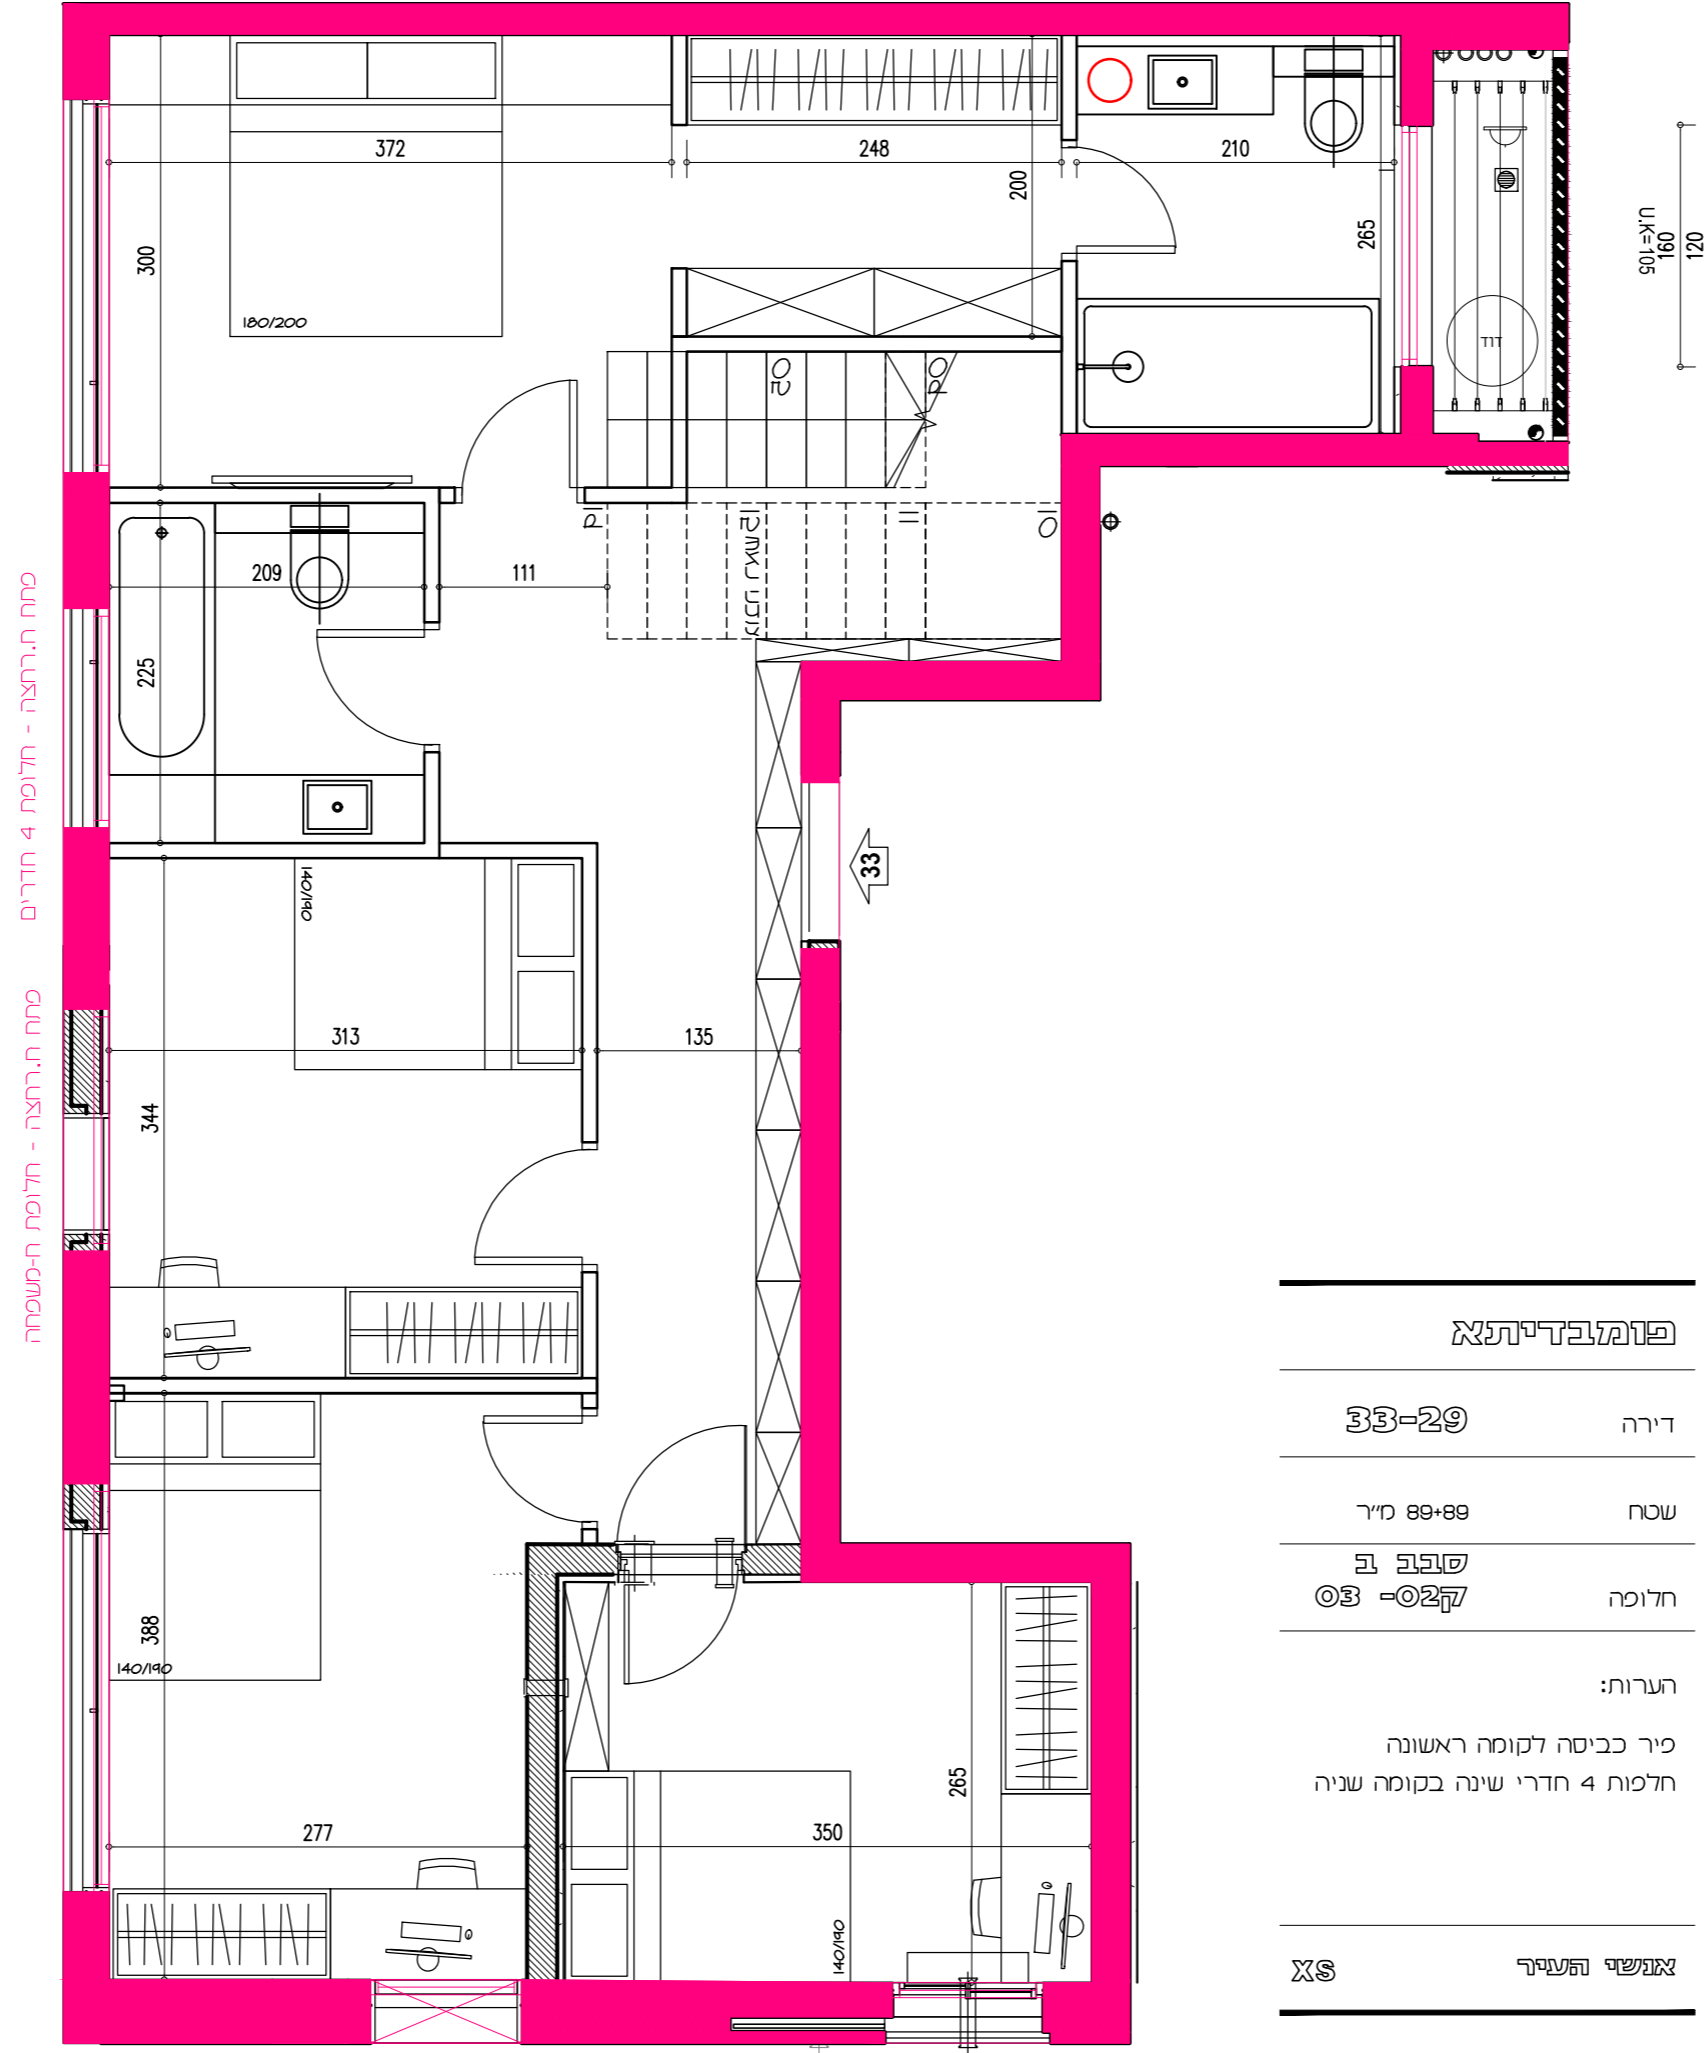

מח פיר כביסה לחדר שירות בקומה ראשונה

מח ת.רמצה - חלומת 4 חדרים מח ת.רמצה - חלומת 4 חדרים

חלום 120
160
90

פומבדיהא

33-29	דירה
89+89 מ"ר	שטח
טוב 1 03-027	חלומה

הערות:

פיר כביסה לקומה ראשונה
חלפות 4 חדרי שינה בקומה שניה

אנשי העיור AS

ניתן לבטל את המח

פומבדיהתא	
דירה	33-29
שטח	89+89 מ"ר
חלומה	שטח 10 קדמי-10
הערות:	שירותי אורחים ממטבח
אנשי העיר	XS