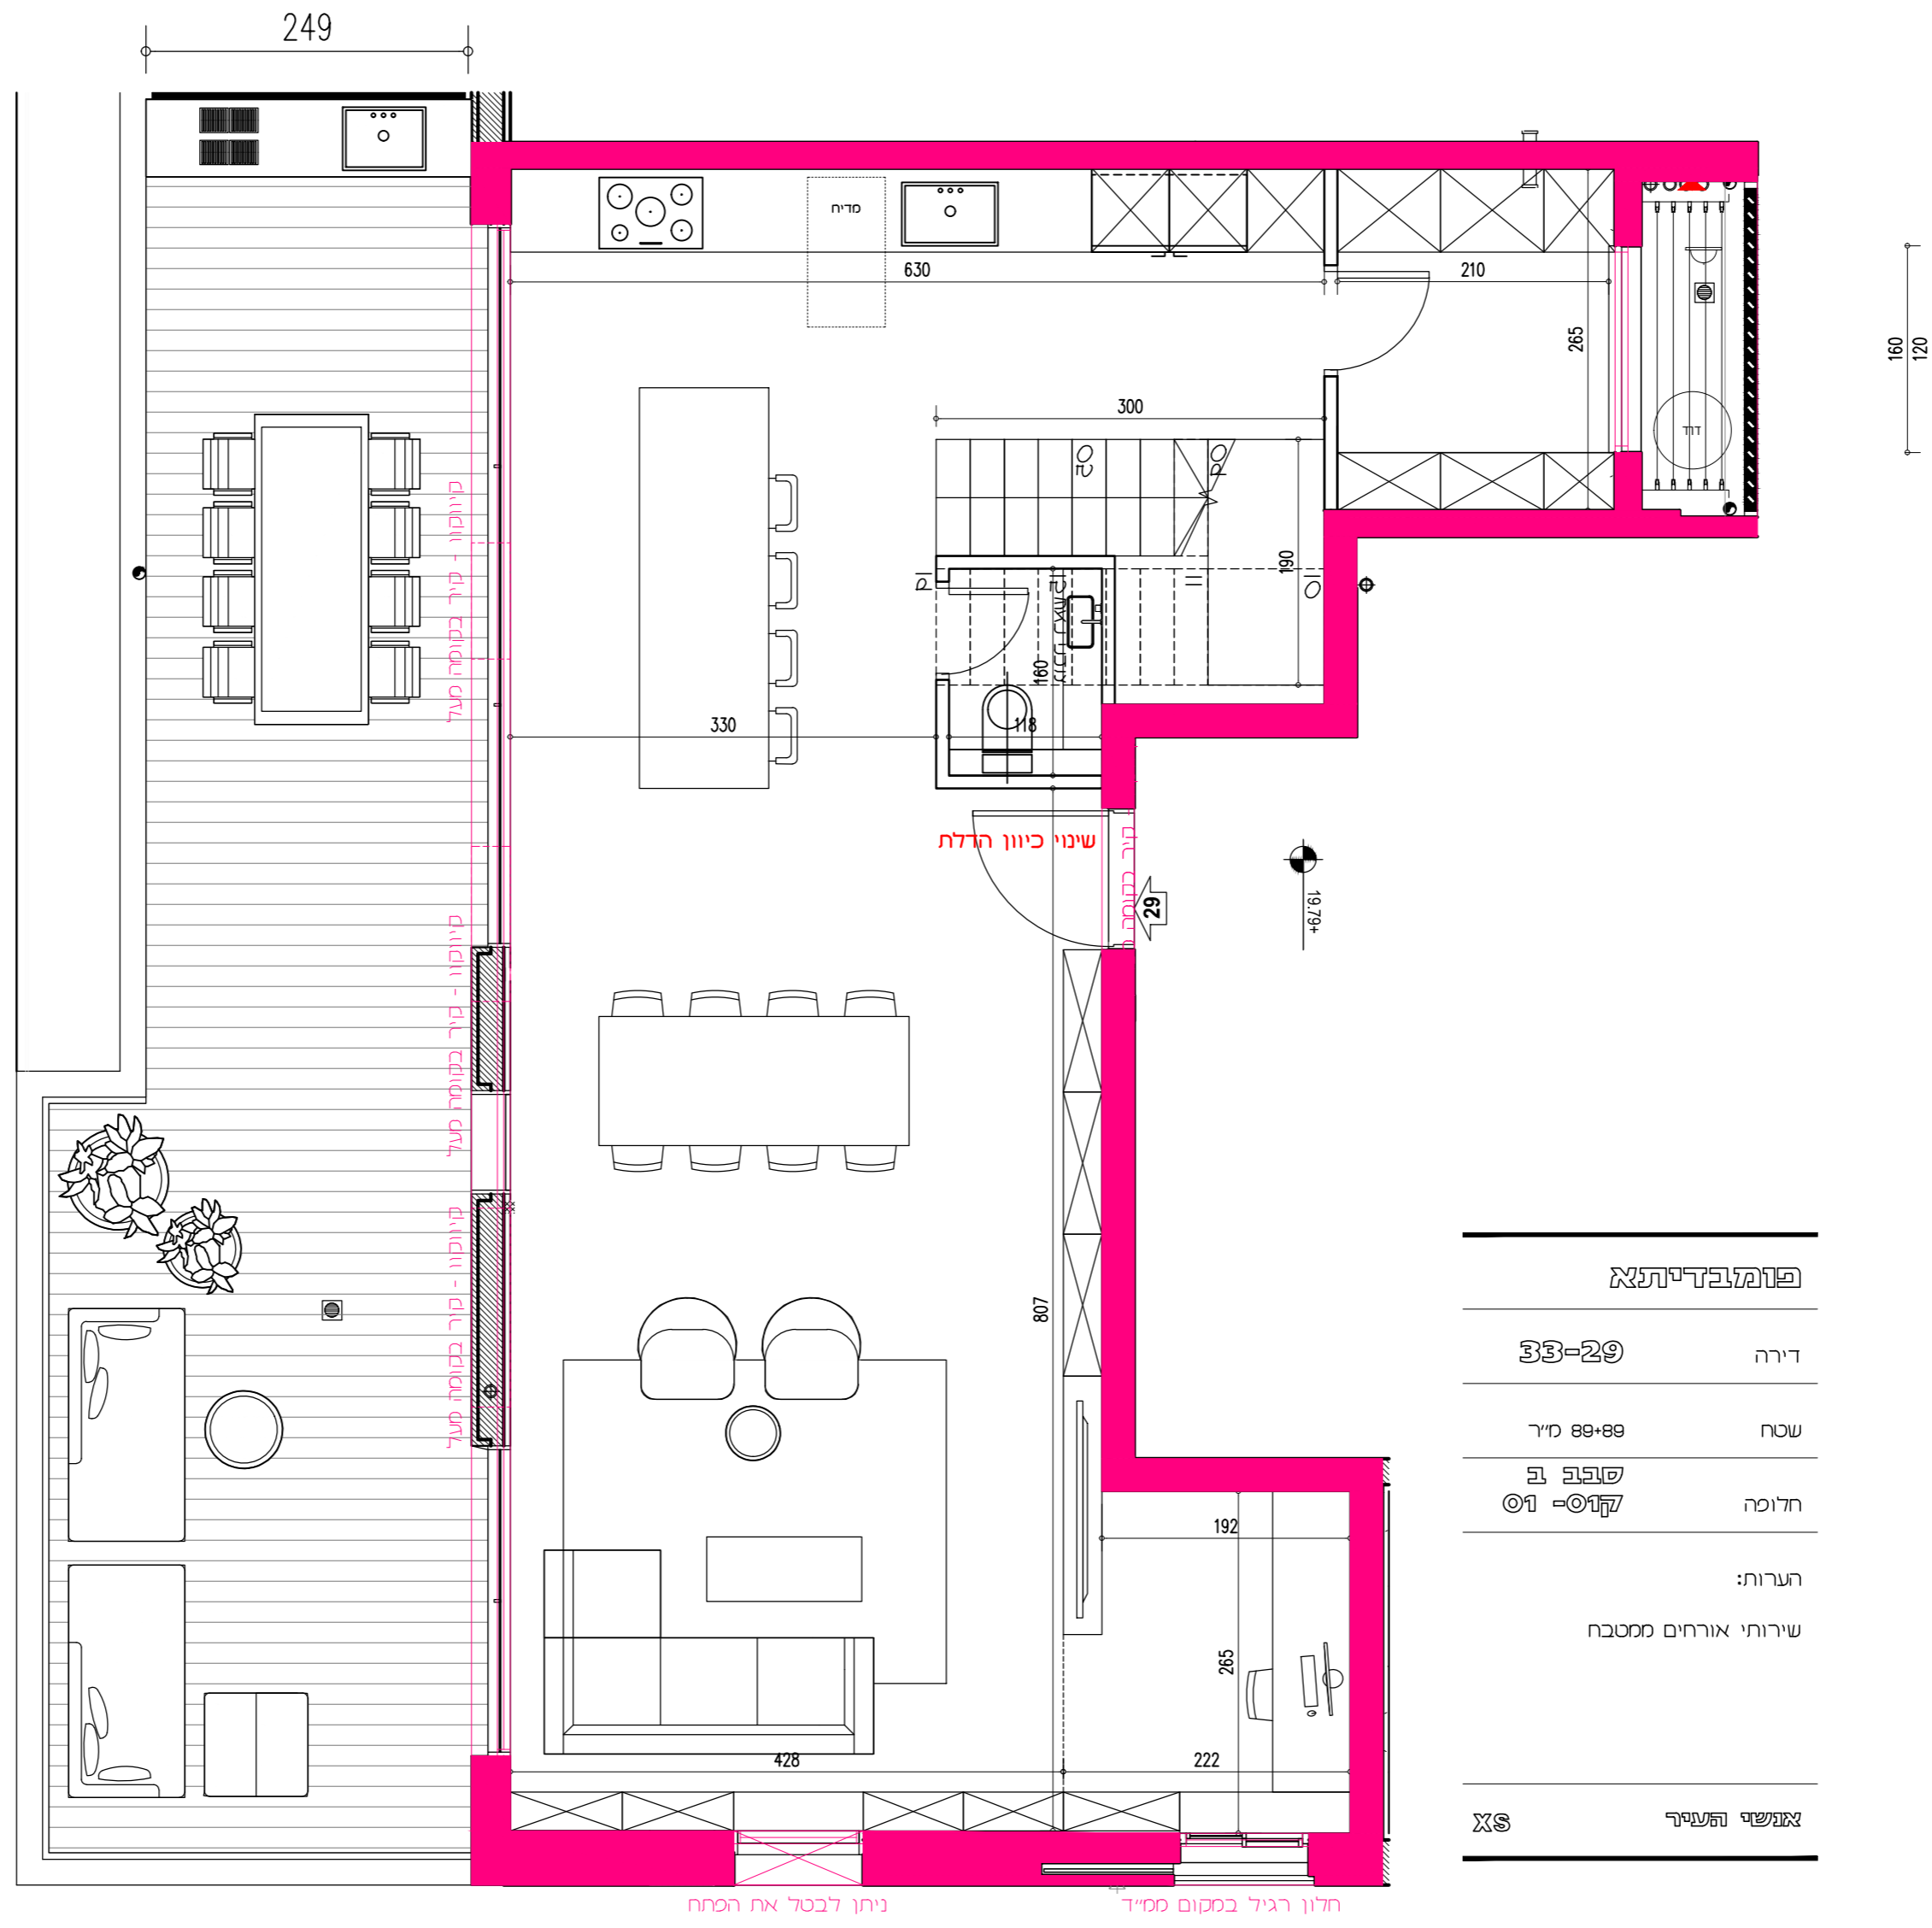

מח פיר כביסה לחדר שירות בקומה ראשונה

מח ת.רמצה - חלומת 4 חדרים מח ת.רמצה - חלומת 4 חדרים

חלום 120
160
90

פומבדיהא

33-29	דירה
89+89 מ"ר	שטח
טוב 1 03-027	חלומה

הערות:

פיר כביסה לקומה ראשונה
חלפות 4 חדרי שינה בקומה שניה

אנשי העיור AS

ניתן לבטל את המח

פומבדיהתא	
דירה	33-29
שטח	89+89 מ"ר
חלומה	שטח 10 קדמי-10
הערות:	שירותי אורחים ממטבח
אנשי העיר	XS