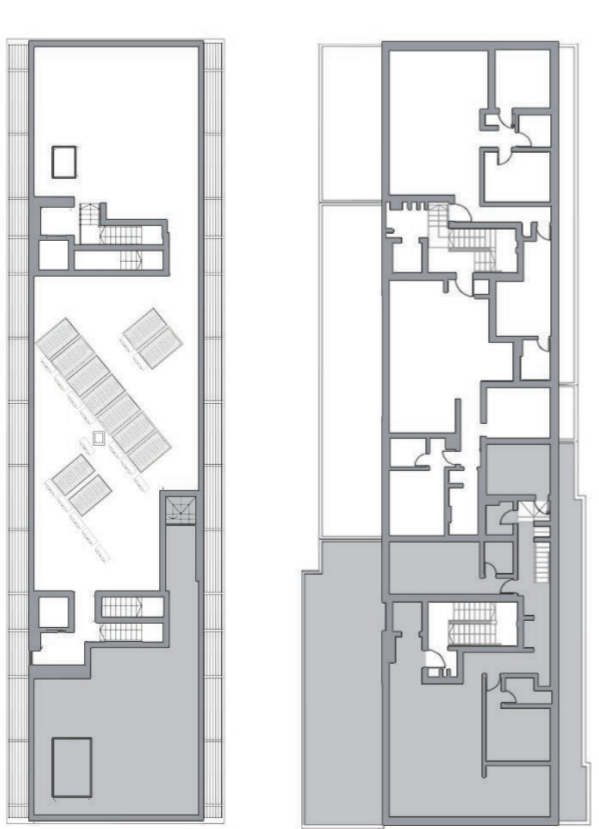

* מיקום גלריה ומטבח חוץ הינו מיקום מוצע ללא אספקת המטבחון והגלריה

רתי הרדוגי מלכות

<p>קומה: 4 מספר חדרים: 4 שטח: 133 מ"ר שטח מרפסות: 29+61 מ"ר שטח גג: 89.5 מ"ר כיווני אוויר: צפון דרום מערב</p>	<p>דירה מס 21</p>
--	-------------------------------