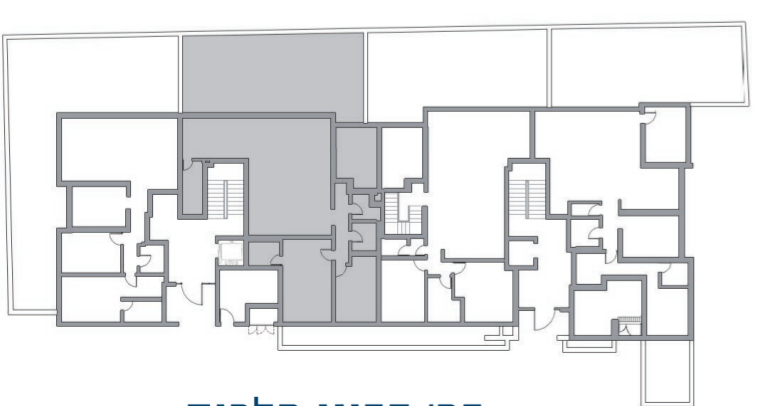

קומה: קרקע
מספר חדרים: 4
שטח: 125 מ"ר
שטח גינה: 60.5 מ"ר
כיווני אוויר: צפון דרום

דירה מס. 02

רח' הרוגי מלכות