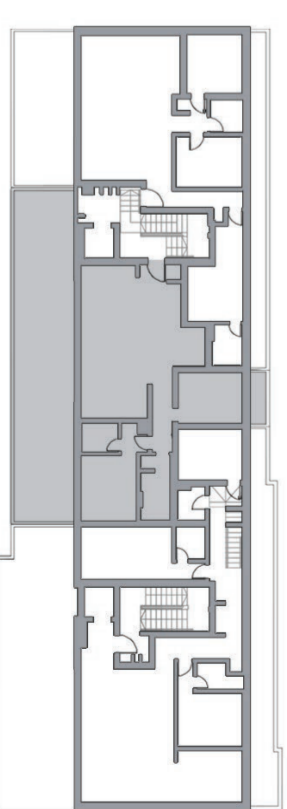

4. קומה:
מספר חדרים: 3
שטח: 87 מ"ר
שטח מרפסת: 57 מ"ר
כיווני אוויר: צפון דרום

דירה מס' **20**

* מיקום מטבח חוץ הינו מיקום מוצע ללא אספקת המטבחון

רתי הרוגי מלכות