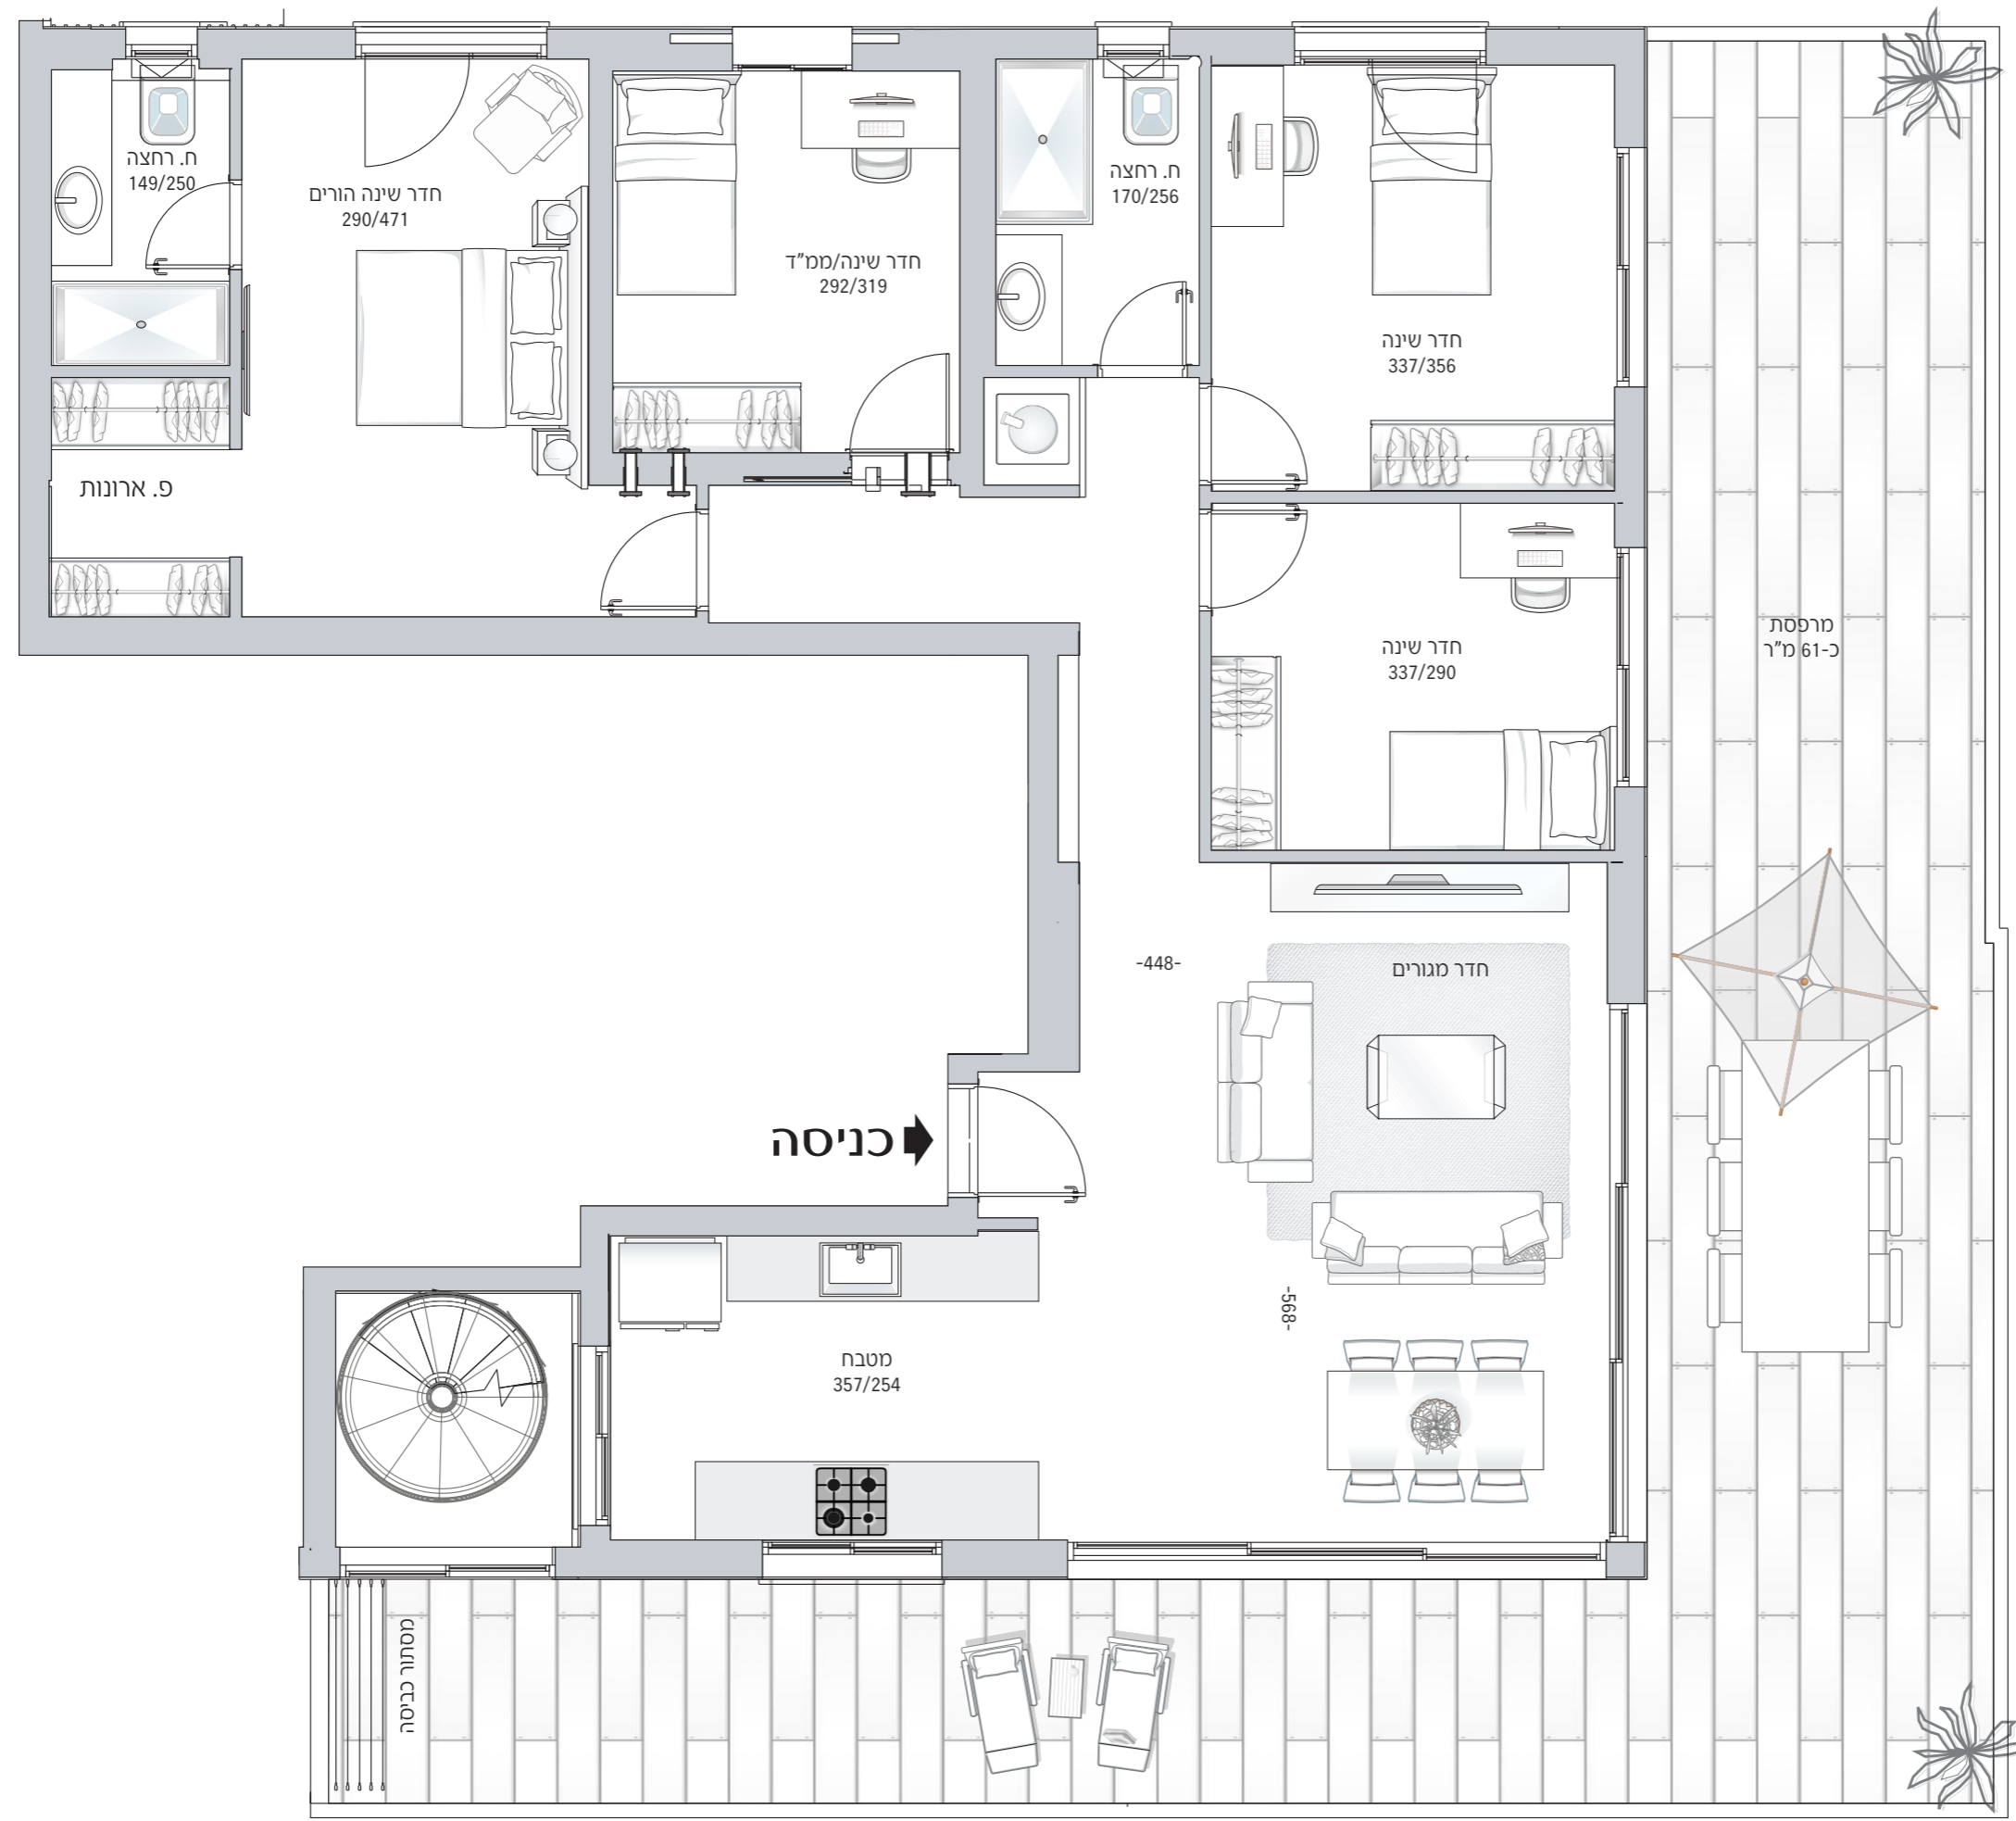

פינקס 10

דירה מס': 24 | קומה 8

מס' חדרים: 5

שטח דירה: 128 מ"ר

שטח מרפסת: 61 מ"ר

+שטח מרפסת גג: 77 מ"ר

כיווני אוויר: צפון-מזרח-מערב

פינקס 10

דירה מס': 24 | קומה 9

מס' חדרים: 5

שטח מרפסת גג: 77 מ"ר

כיווני אוויר: צפון-מזרח-מערב