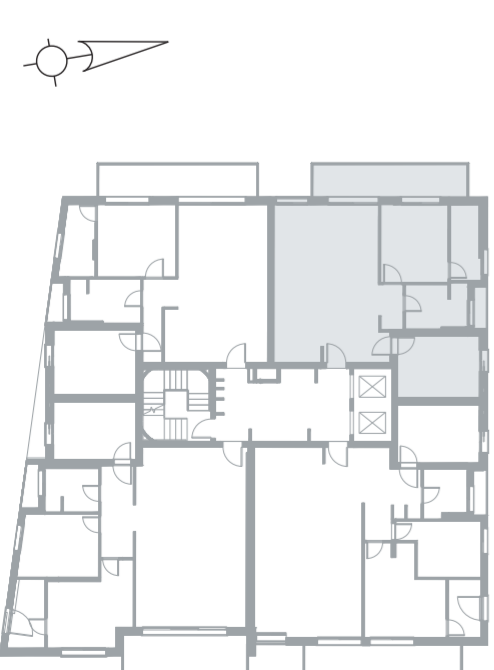

<p>5 קומה: מספר חדרים: 3 שטח: 88 מ"ר שטח גינה: 12 מ"ר כיווני אוויר: צפון מערב מיקום: עורף</p>	<p>דירה מס. 20</p>
---	---------------------------

רח' בילטמור