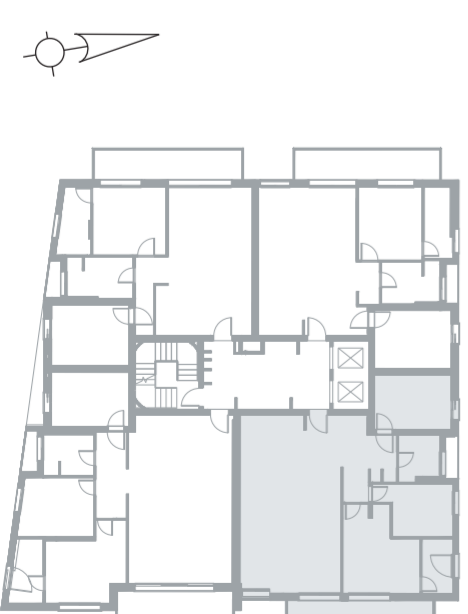

קומה: 5
מספר חדרים: 4
שטח: 114 מ"ר
שטח גינה: 12 מ"ר
כיווני אוויר: צפון מזרח
מיקום: חזית

דירה מס. 21

רח' בילטמור