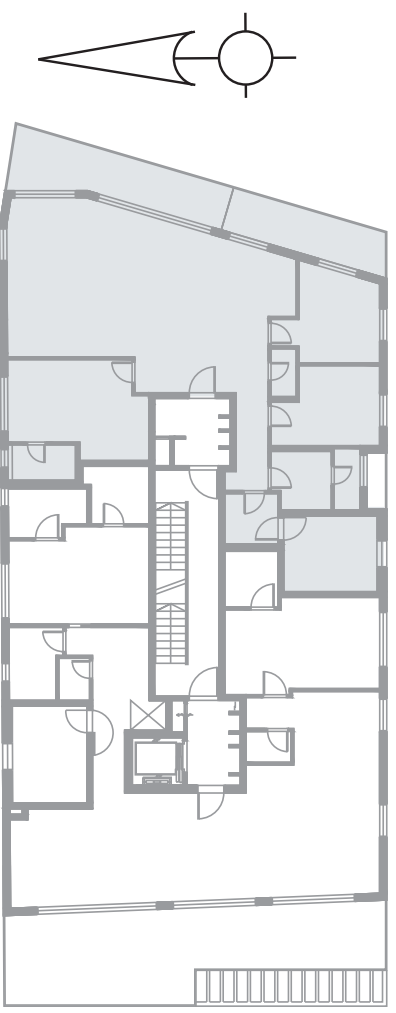

קומה: 6
 מספר חדרים: 5
 שטח מרפסת: 23.5 מ"ר
 שטח מרפסת: 9.5 מ"ר
 שטח מרפסת: 135.5 מ"ר
 מידות ארוך: מזרח אפון דרום
 מידות קצר: עורף

דירה מס' 17

רח' בילטמור