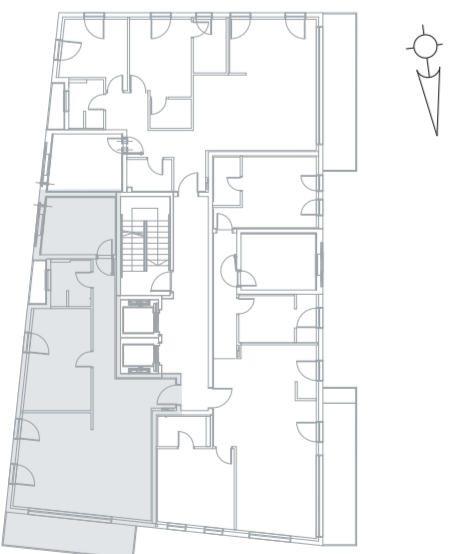

קומה: 1/4
 מספר חדרים: 3
 שטח: 83.5 מ"ר
 שטח מלפסות: 10 מ"ר
 כיווני אוויר: צפון מזרח

דירה מס. **5/14**

8 יזם וזשט, יטל